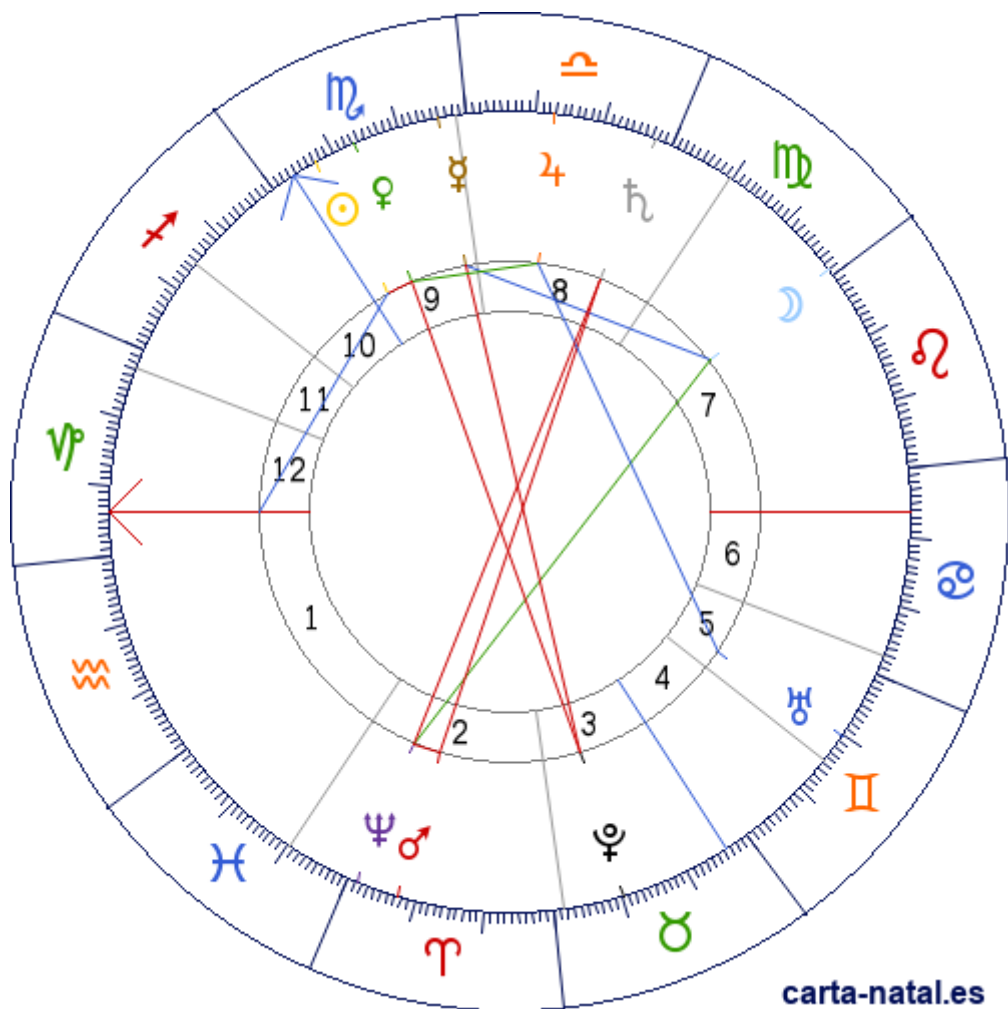

Carta natal

Gerhart Hauptmann

15/11/1862 12:00:00 (LMT)

15/11/1862 10:54:58 UT

50:47:41N 16:15:36E

Tropical/geocéntrico

Carta eclíptica

Casas: Placidus

ARMC: 234°16'27.27156"

carta-natal.es

Generalidades

Casas (Placidus)

C 1 (AC)	♍	23°44'13"
C 2	♎	20°21'31"
C 3	♏	01°27'36"
C 4	♏	26°34'57"
C 5	♐	15°16'59"
C 6	♑	02°38'35"
C 7	♑	23°44'13"
C 8	♒	20°21'31"
C 9	♒	01°27'36"
C 10 (MC)	♒	26°34'57"
C 11	♓	15°16'59"
C 12	♓	02°38'35"

Planetas

☉	♎	22°51'51"	9 » 10
☽	♏	00°54'55"	7
♃	♎	04°02'41"	9
♄	♎	16°38'12"	9
♁	♌	07°29'28"	2
♅	♌	17°18'06"	8
♆	♌	02°27'40"	8
♇	♋	19°41'57" <u>R</u>	5
♁	♋	01°16'29" <u>R</u>	2
♇	♋	10°10'06" <u>R</u>	3

Aspectos

☉	0°	♀	6.23° (A)
☉	60°	AC	0.87° (S)
☽	60°	♀	3.13° (A)
☽	150°	♁	0.36° (A)
♀	180°	♁	6.12° (A)
♀	30°	♃	0.67° (A)
♀	180°	♁	6.47° (S)
♁	180°	♆	5.03° (S)
♁	0°	♁	6.22° (S)
♃	120°	♆	2.4° (A)
♆	180°	♁	1.19° (S)