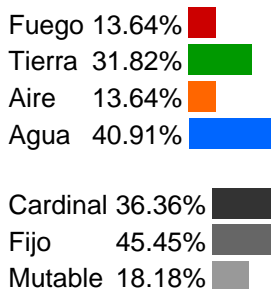

Carta natal

Gerhart Hauptmann

15/11/1862 12:00:00 (LMT)

15/11/1862 10:54:58 UT

50:47:41N 16:15:36E

Tropical/geocéntrico

Carta eclíptica

Casas: Placidus

ARMC: 234°16'27.27156"

carta-natal.es

Generalidades

Casas (Placidus)

C 1 (AC)	♍	23°44'13"
C 2	♎	20°21'31"
C 3	♏	01°27'36"
C 4	♏	26°34'57"
C 5	♐	15°16'59"
C 6	♑	02°38'35"
C 7	♑	23°44'13"
C 8	♒	20°21'31"
C 9	♒	01°27'36"
C 10 (MC)	♒	26°34'57"
C 11	♓	15°16'59"
C 12	♓	02°38'35"