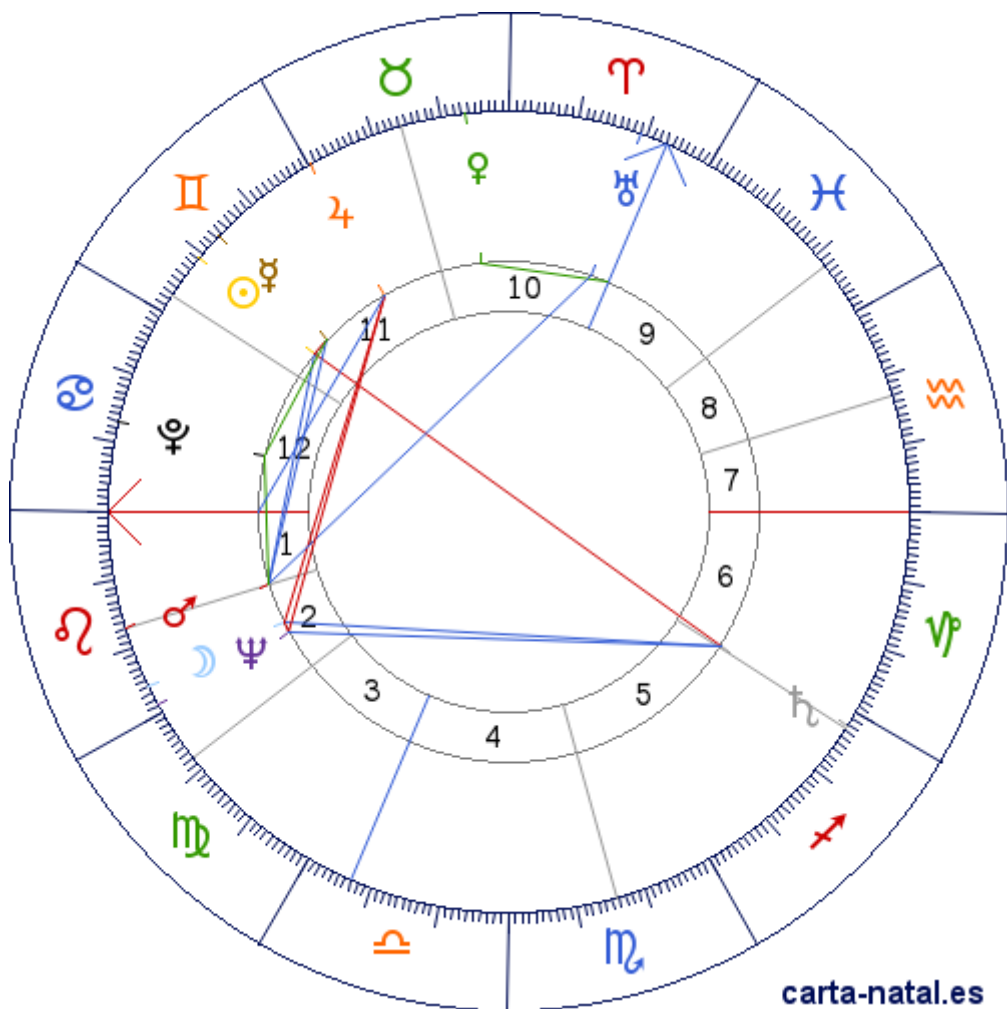

Carta natal

Ana Frank

12/06/1929 07:30:00 (CET)

12/06/1929 06:30:00 UT

50:07:00N 08:41:00E

Tropical/geocéntrico

Carta eclíptica

Casas: Placidus

ARMC: 06°16'56.65332"

carta-natal.es

Generalidades

Fuego 59.09%

Tierra 13.64%

Aire 22.73%

Agua 4.55%

Cardinal 18.18%

♃ ♈ 28°53'15" 2

♆ ♈ 17°11'27" 12

Aspectos

☉ 0° ♀ 4.22° (S)

☉ 60° ♂ 3.83° (S)

☉ 180° ♃ 6.92° (A)

☽ 90° ♃ 3.94° (A)

☽ 120° ♃ 1.71° (A)