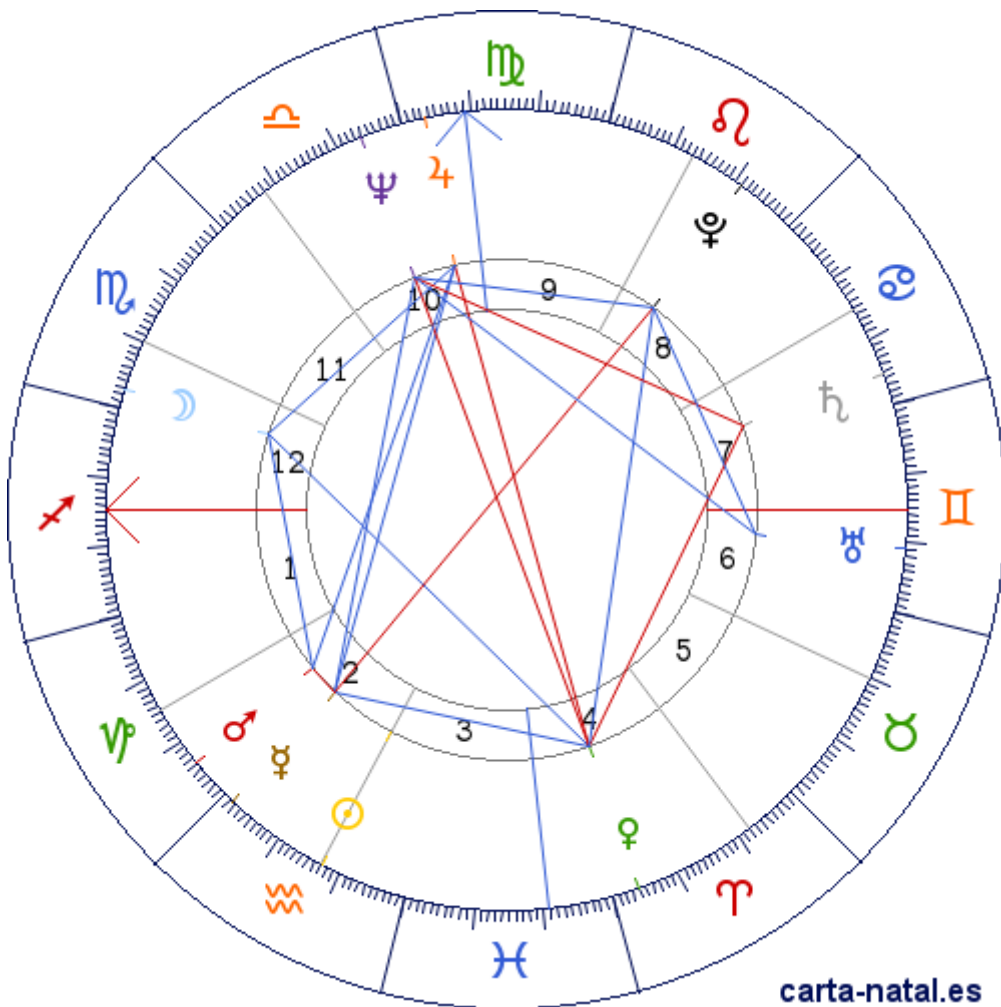

Carta natal

Bob Marley

06/02/1945 02:30:00 (EST)

06/02/1945 07:30:00 UT

18:26:09N 77:12:04W

Tropical/geocéntrico

Carta eclíptica

Casas: Placidus

ARMC: 171°22'12.26568"

carta-natal.es

Generalidades

Fuego 27.27%

Tierra 22.73%

Aire 31.82%

Agua 18.18%

Cardinal 27.27%

♇ 06°11'32"R 10

♁ 08°55'11"R 8

Aspectos

☽ 120° ♀ 6.79° (A)

☽ 60° ♂ 3.41° (S)

☽ 60° ♃ 0.7° (S)

♀ 60° ♀ 2.56° (A)

♀ 0° ♂ 7.63° (S)