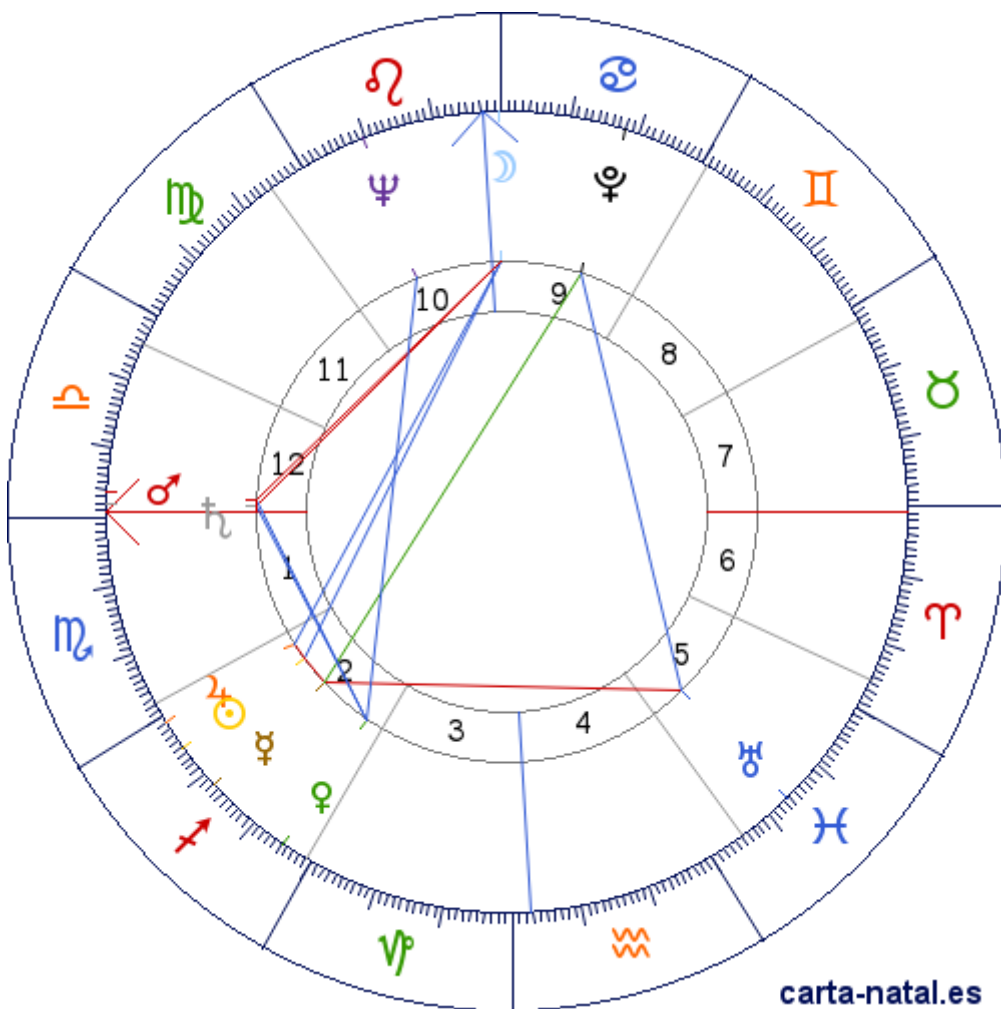

Carta natal

Gloria Grahame

28/11/1923 03:47:00 (PST)

28/11/1923 11:47:00 UT

34:03:08N 118:14:37W

Tropical/geocéntrico

Carta eclíptica

Casas: Placidus

ARMC: 124°51'32.58144"

carta-natal.es

Generalidades

Fuego 63.64%

Tierra 0%

Aire 27.27%

Agua 9.09%

Cardinal 31.82%