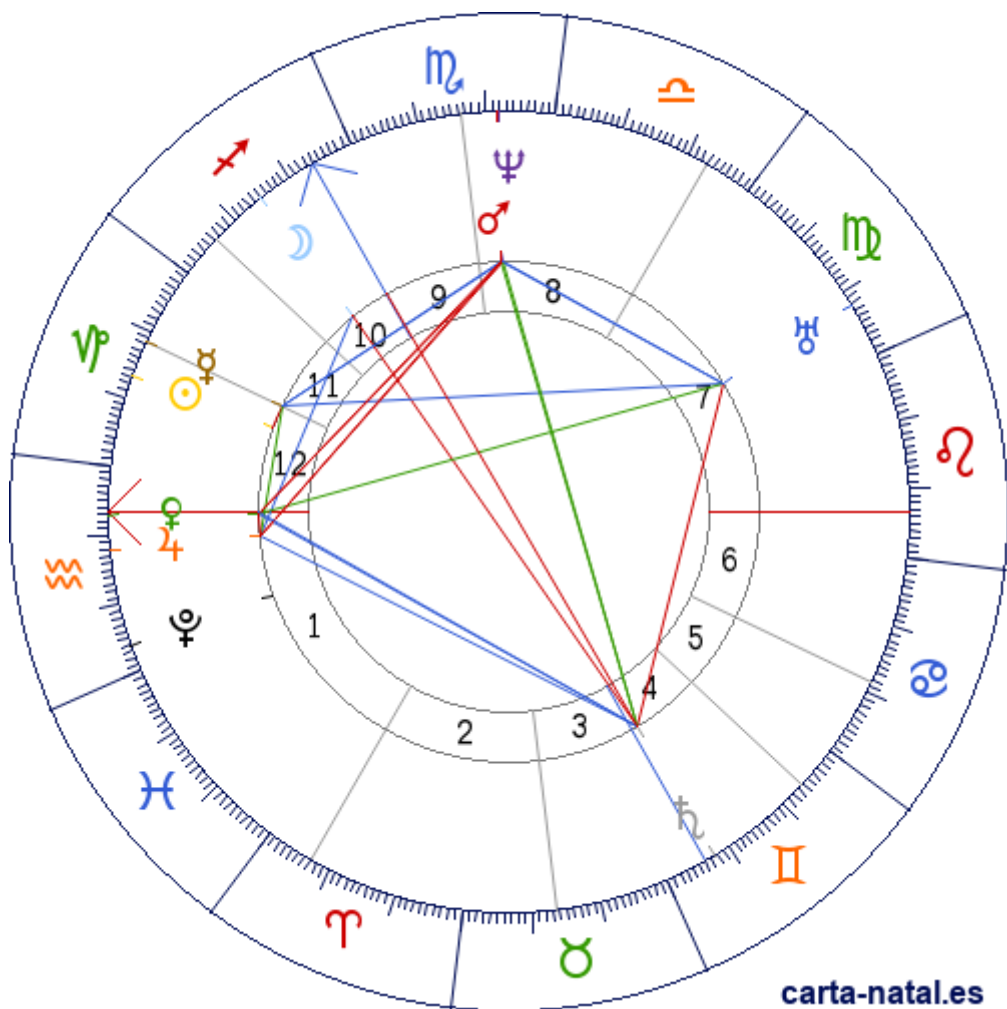

Carta natal

Charlotte Augusta de Gales

07/01/1796 09:10:00 (LMT)  
07/01/1796 09:10:34 UT

51:30:26N 00:08:23W

Tropical/geocéntrico  
Carta eclíptica  
Casas: Placidus

ARMC: 244°09'15.12576"

carta-natal.es

Generalidades

Casas (Placidus)

C 1 (AC)	♋	06°41'24"
C 2	♌	07°06'27"
C 3	♍	13°38'12"
C 4	♎	06°02'32"
C 5	♏	23°46'12"
C 6	♐	11°41'03"
C 7	♑	06°41'24"
C 8	♒	07°06'27"
C 9	♓	13°38'12"
C 10 (MC)	♈	06°02'32"
C 11	♉	23°46'12"
C 12	♊	11°41'03"

Planetas

☉	♋	16°53'50"	12
☾	♋	15°09'23"	10
♀	♋	11°25'59"	11 » 12
♂	♌	07°07'20"	1
♃	♌	08°24'16"	8
♄	♌	12°09'11"	1
♅	♌	07°36'45" <u>R</u>	4
♆	♌	07°43'12" <u>R</u>	7
♇	♌	08°15'16"	8
♁	♌	26°12'39"	1

Aspectos