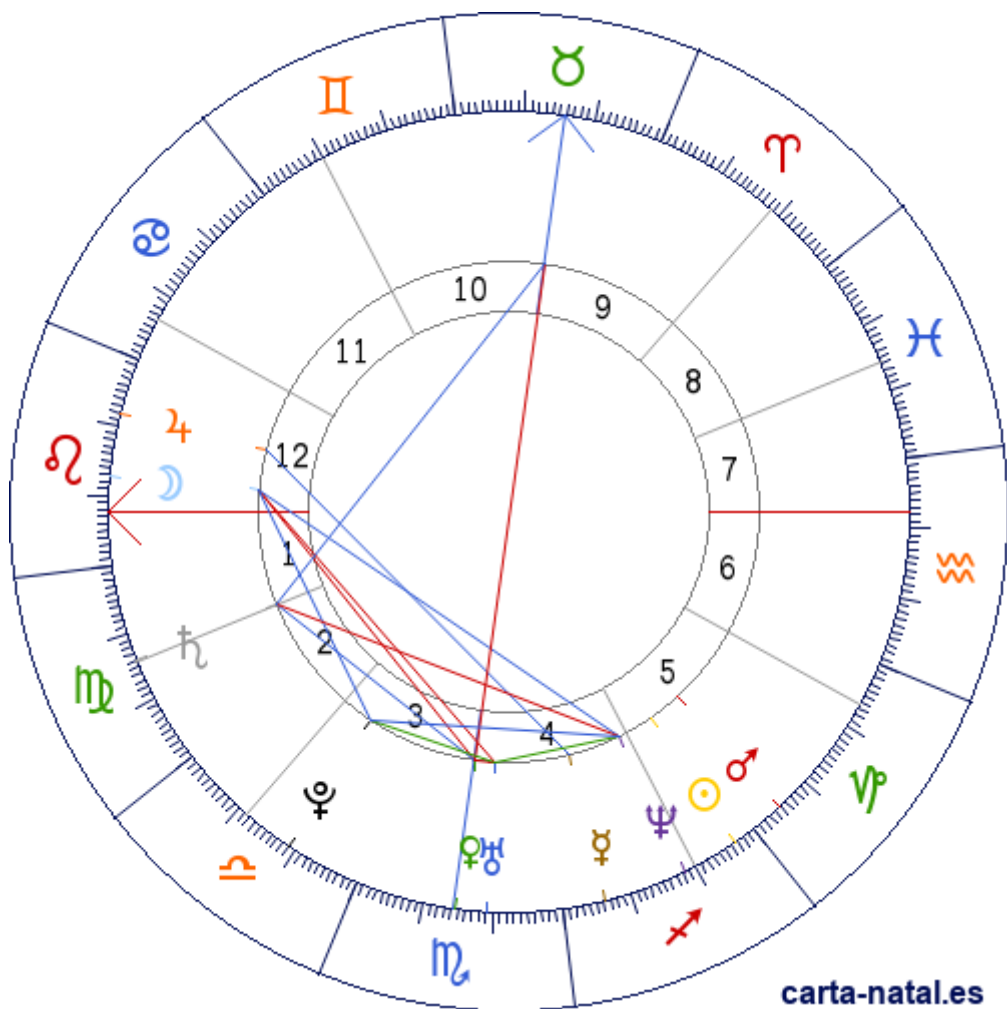

Carta natal

Katie Holmes

18/12/1978 21:32:00 (EST)

19/12/1978 02:32:00 UT

41:39:50N 83:33:19W

Tropical/geocéntrico

Carta eclíptica

Casas: Placidus

ARMC: 41°47'14.3124"

carta-natal.es

Generalidades

Fuego 59.09%

Tierra 22.73%

Aire 4.55%

Agua 13.64%

Cardinal 13.64%

♆ ♎ 18°21'30" 4 » 5

♇ ♎ 18°53'15" 3

Aspectos

☾ 90° ♀ 2.58° (S)

☾ 90° ♃ 1.86° (A)

☾ 120° ♃ 1.15° (A)

☾ 60° ♀ 1.68° (A)

♀ 120° ♃ 1.92° (A)