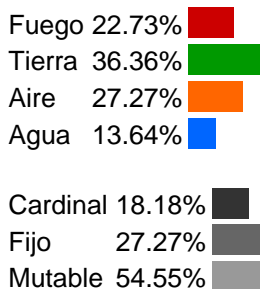

**Carta natal**

**Hugues Aufray**

18/08/1929 08:15:00 (WEST)  
18/08/1929 07:15:00 UT

48:53:00N 02:16:00E

Tropical/geocéntrico  
Carta eclíptica  
Casas: Placidus

ARMC: 77°11'7.55268"

carta-natal.es

Generalidades

**Casas (Placidus)**

C 1 (AC)	♌	20°40'24"
C 2	♍	14°02'57"
C 3	♎	13°19'02"
C 4	♏	18°12'47"
C 5	♐	24°07'52"
C 6	♑	25°13'51"
C 7	♒	20°40'24"
C 8	♓	14°02'57"
C 9	♈	13°19'02"
C 10 (MC)	♉	18°12'47"
C 11	♊	24°07'52"
C 12	♋	25°13'51"