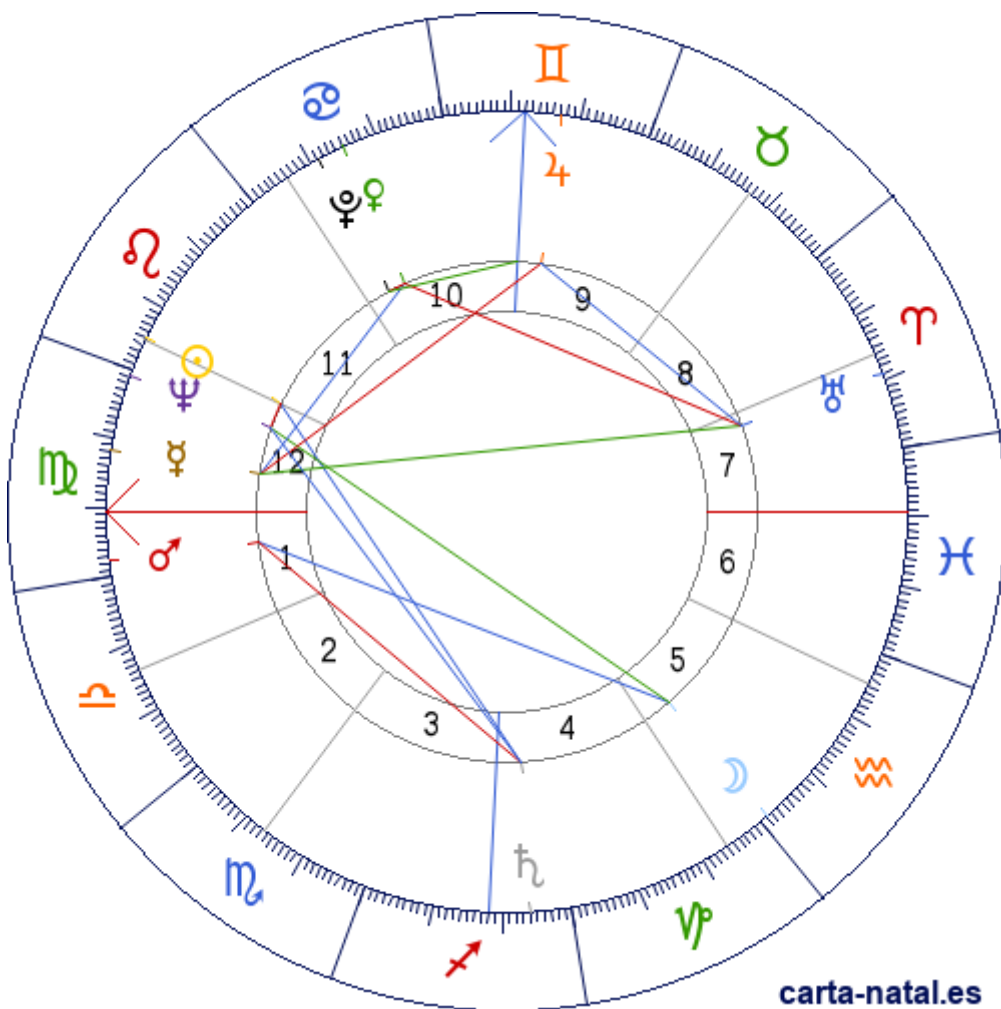

**Carta natal**

**Hugues Aufray**

18/08/1929 08:15:00 (WEST)  
18/08/1929 07:15:00 UT

48:53:00N 02:16:00E

Tropical/geocéntrico  
Carta eclíptica  
Casas: Placidus

ARMC: 77°11'7.55268"

carta-natal.es

Generalidades

**Casas (Placidus)**

C 1 (AC)	♌	20°40'24"
C 2	♍	14°02'57"
C 3	♎	13°19'02"
C 4	♏	18°12'47"
C 5	♐	24°07'52"
C 6	♑	25°13'51"
C 7	♒	20°40'24"
C 8	♓	14°02'57"
C 9	♈	13°19'02"
C 10 (MC)	♉	18°12'47"
C 11	♊	24°07'52"
C 12	♋	25°13'51"

**Planetas**

☉	♏	24°50'51"	11 » 12
☾	♑	01°12'43"	5
☿	♌	11°42'48"	12
♀	♎	14°45'04"	10
♂	♌	27°42'07"	1
♃	♉	12°50'20"	9
♄	♏	23°59'09" <u>R</u>	4
♅	♓	10°58'58" <u>R</u>	7 » 8
♆	♌	00°52'31"	12
♇	♎	18°51'56"	10

**Aspectos**

☉	120°	♄	0.86° (S)
☉	0°	♅	6.03° (A)
☾	120°	♂	3.51° (S)
☾	150°	♅	0.34° (S)
♀	60°	♀	3.04° (A)
♀	90°	♃	1.13° (A)
♀	150°	♅	0.73° (S)
♀	90°	♅	3.77° (S)
♀	0°	♁	4.11° (A)
♂	90°	♄	3.72° (S)
♃	60°	♅	1.86° (S)
♄	120°	♅	6.89° (S)
♁	30°	MC	0.65° (A)