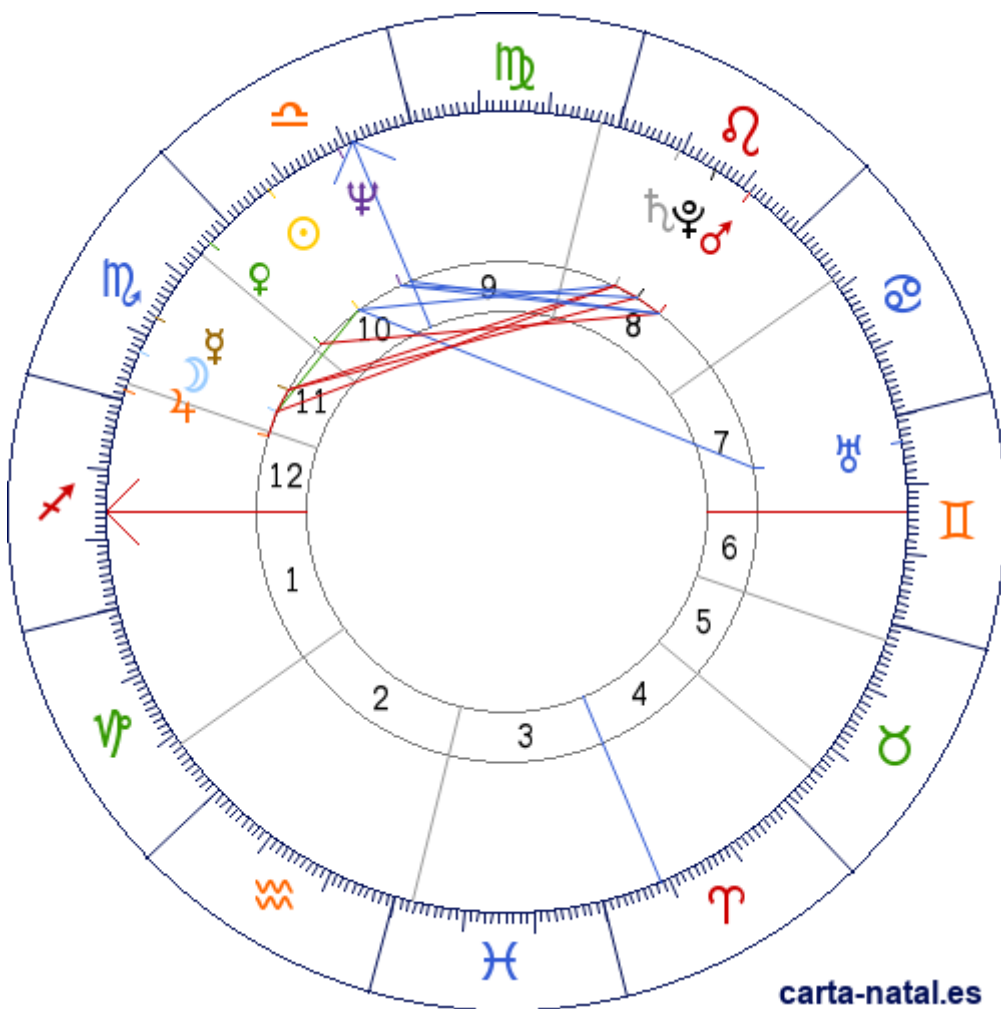

Carta natal

David Zucker

16/10/1947 10:46:00 (CST)

16/10/1947 16:46:00 UT

43:02:20N 87:54:23W

Tropical/geocéntrico

Carta eclíptica

Casas: Placidus

ARMC: 187°57'3.32388"

carta-natal.es

Generalidades

Fuego 31.82%

Tierra 0%

Aire 31.82%

Agua 36.36%

Cardinal 27.27%

♇ ♈ 10°59'40" 10

♁ ♏ 14°43'50" 8

Aspectos

☉ 30° ☾ 0.02° (S)

☉ 60° ♃ 1.9° (S)

☉ 120° ♄ 3.62° (A)

☾ 0° ♀ 5.35° (S)

☾ 0° ♃ 6° (A)