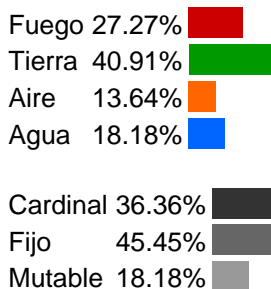

Carta natal

Elisa Carrió

26/12/1956 15:45:00 (/03)
26/12/1956 18:45:00 UT

27:27:00S 58:59:00W

Tropical/geocéntrico
Carta eclíptica
Casas: Placidus

ARMC: 317°30'9.28692"

carta-natal.es

Generalidades

Casas (Placidus)

C 1 (AC)	♈	11°44'14"
C 2	♉	10°57'45"
C 3	♊	12°13'10"
C 4	♋	15°02'16"
C 5	♌	17°21'22"
C 6	♍	16°32'19"
C 7	♎	11°44'14"
C 8	♏	10°57'45"
C 9	♐	12°13'10"
C 10 (MC)	♑	15°02'16"
C 11	♒	17°21'22"
C 12	♓	16°32'19"

Planetas

☉	♐	04°59'56"	8
☽	♎	04°08'26"	6
♀	♐	24°42'26"	9
♂	♏	08°41'46"	7 » 8
♂	♏	10°44'33"	11
♃	♌	01°08'01"	5
♃	♏	08°43'56"	7 » 8
♃	♏	06°08'44"R	3
♃	♎	02°11'42"	6
♀	♌	00°18'23"R	4

Aspectos

☉	60°	☽	0.86° (A)
☉	90°	♂	5.74° (A)
☉	90°	♃	3.87° (S)
☉	150°	♃	1.15° (A)
☉	60°	♃	2.8° (S)
☉	120°	♀	4.69° (S)
☽	90°	♃	2° (A)
☽	0°	♃	1.95° (S)
☽	60°	♀	3.83° (S)
♀	120°	♃	6.43° (A)
♀	120°	♂	2.05° (A)
♀	0°	♃	0.04° (A)
♀	120°	♃	2.55° (S)
♂	120°	♃	2.01° (S)
♂	120°	♃	4.6° (S)