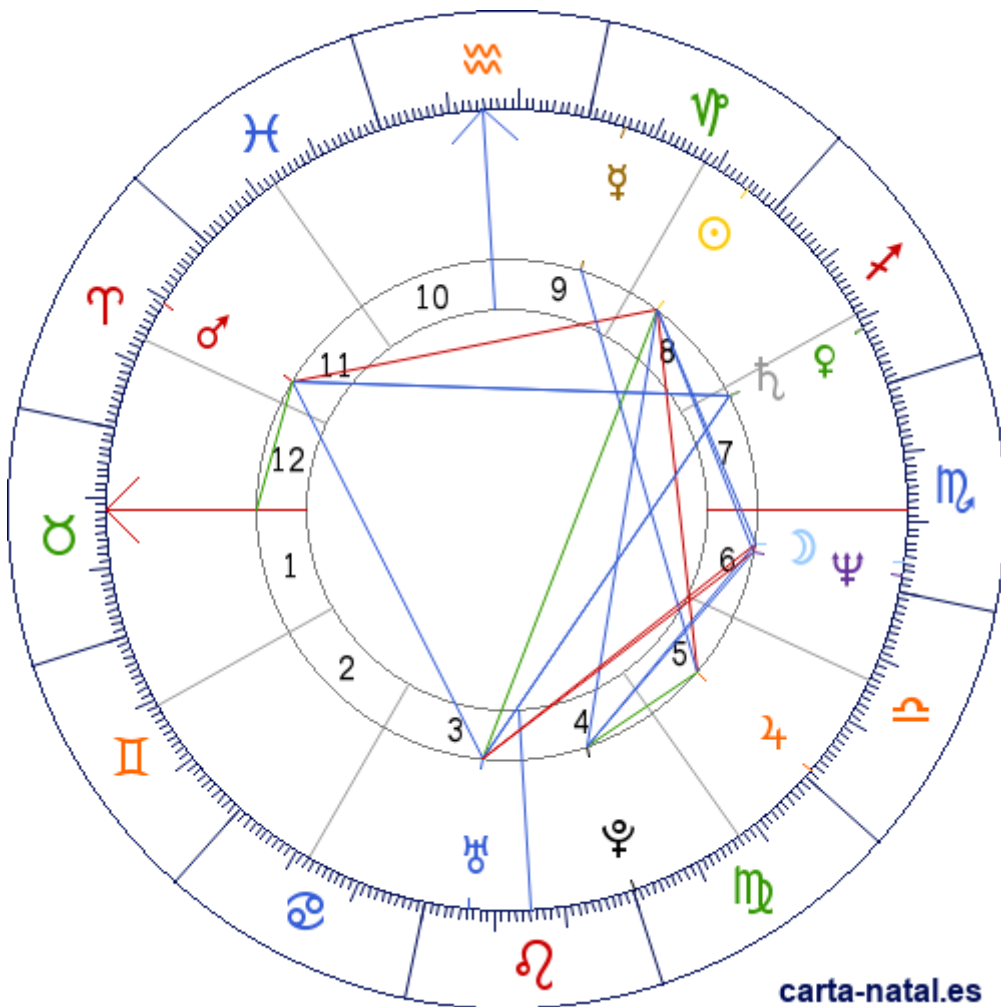

Carta natal

Elisa Carrió

26/12/1956 15:45:00 (/03)
26/12/1956 18:45:00 UT

27:27:00S 58:59:00W

Tropical/geocéntrico
Carta eclíptica
Casas: Placidus

ARMC: 317°30'9.28692"

carta-natal.es

Generalidades

Casas (Placidus)

C 1 (AC)	♈	11°44'14"
C 2	♉	10°57'45"
C 3	♊	12°13'10"
C 4	♋	15°02'16"
C 5	♌	17°21'22"
C 6	♍	16°32'19"
C 7	♎	11°44'14"
C 8	♏	10°57'45"
C 9	♐	12°13'10"
C 10 (MC)	♑	15°02'16"
C 11	♒	17°21'22"
C 12	♓	16°32'19"

Planetas

☉	♐	04°59'56"	8
☽	♎	04°08'26"	6
♀	♐	24°42'26"	9
♂	♏	08°41'46"	7 » 8
♂	♏	10°44'33"	11
♃	♌	01°08'01"	5
♃	♏	08°43'56"	7 » 8
♃	♏	06°08'44"R	3
♃	♎	02°11'42"	6
♀	♌	00°18'23"R	4

Aspectos

☉	60°	☽	0.86° (A)
☉	90°	♂	5.74° (A)
☉	90°	♃	3.87° (S)
☉	150°	♃	1.15° (A)
☉	60°	♃	2.8° (S)
☉	120°	♀	4.69° (S)
☽	90°	♃	2° (A)
☽	0°	♃	1.95° (S)
☽	60°	♀	3.83° (S)
♀	120°	♃	6.43° (A)
♀	120°	♂	2.05° (A)
♀	0°	♃	0.04° (A)
♀	120°	♃	2.55° (S)
♂	120°	♃	2.01° (S)
♂	120°	♃	4.6° (S)

♂	30°	AC	0.99° (S)
♃	30°	♀	0.83° (S)
♄	120°	♁	2.59° (S)
♁	90°	♃	3.95° (A)
♃	60°	♀	1.89° (S)