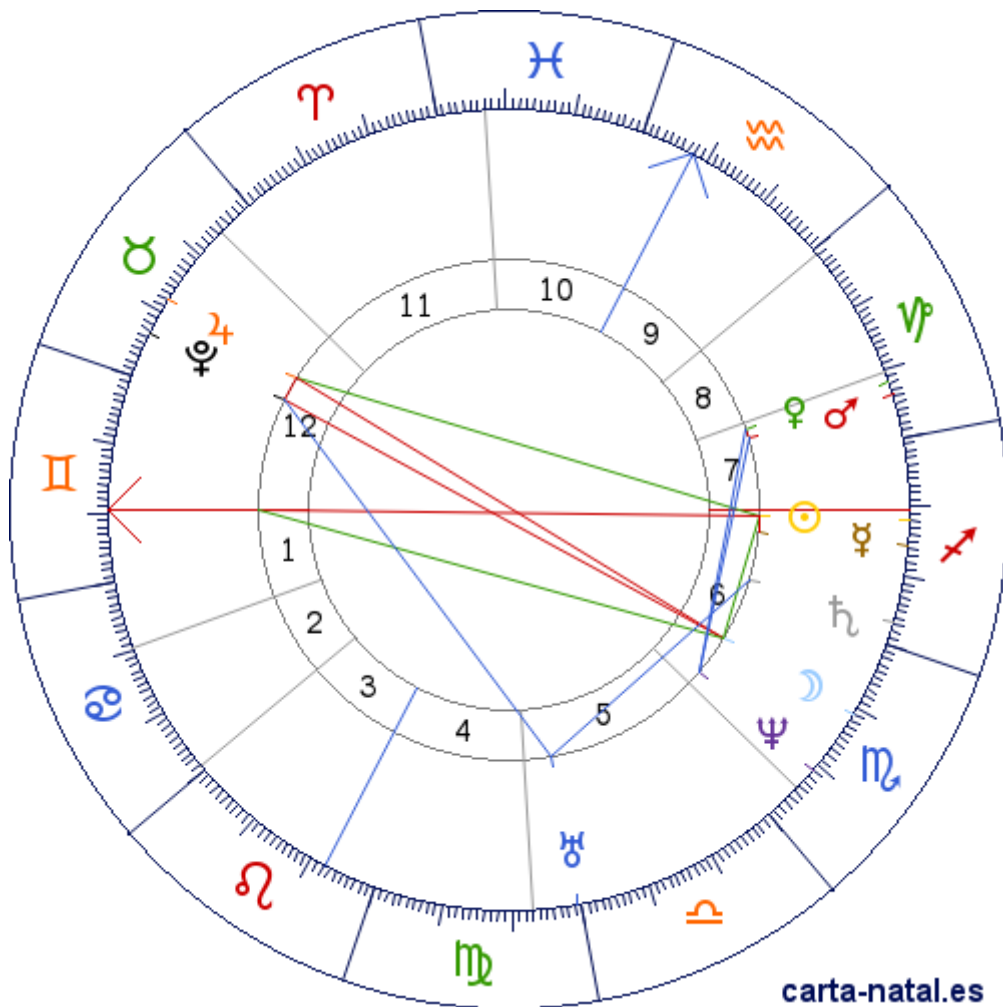

**Carta natal**

**Jean-Baptiste Lully**

09/12/1632 16:23:00 (LMT)  
09/12/1632 15:38:00 UT

43:46:00N 11:15:00E

Tropical/geocéntrico  
Carta eclíptica  
Casas: Placidus

ARMC: 324°32'32.81244"

carta-natal.es

Generalidades

Fuego 27.27%	■
Tierra 31.82%	■
Aire 22.73%	■
Agua 18.18%	■
Cardinal 18.18%	■
Fijo 36.36%	■
Mutable 45.45%	■

Casas (Placidus)

C 1 (AC)	♊	19°32'54"
C 2	♌	09°46'40"
C 3	♌	29°18'44"
C 4	♎	22°10'12"
C 5	♍	23°05'52"
C 6	♍	05°40'44"
C 7	♋	19°32'54"
C 8	♋	09°46'40"
C 9	♋	29°18'44"
C 10 (MC)	♈	22°10'12"
C 11	♈	23°05'52"
C 12	♈	05°40'44"

Planetas

♁	♋	18°12'28"	6 » 7
♁	♌	18°47'58"	6
♃	♋	14°27'29"	6
♀	♌	08°13'36"	7 » 8
♂	♌	06°18'19"	7 » 8
♃	♌	17°48'23"R	12
♃	♋	03°16'45"	6
♄	♍	29°26'54"	5
♅	♍	09°04'36"	6
♆	♌	23°18'48"R	12

Aspectos

♁	30°	♁	0.59° (S)
♁	0°	♀	3.75° (A)
♁	150°	♃	0.4° (S)
♁	180°	AC	1.34° (S)
♁	180°	♃	0.99° (S)
♁	180°	♅	4.51° (A)
♁	150°	AC	0.75° (S)
♀	0°	♂	1.92° (S)
♀	60°	♅	0.85° (A)
♂	60°	♅	2.77° (A)
♃	0°	♅	5.51° (S)
♃	60°	♄	3.83° (S)
♄	120°	♅	6.13° (S)