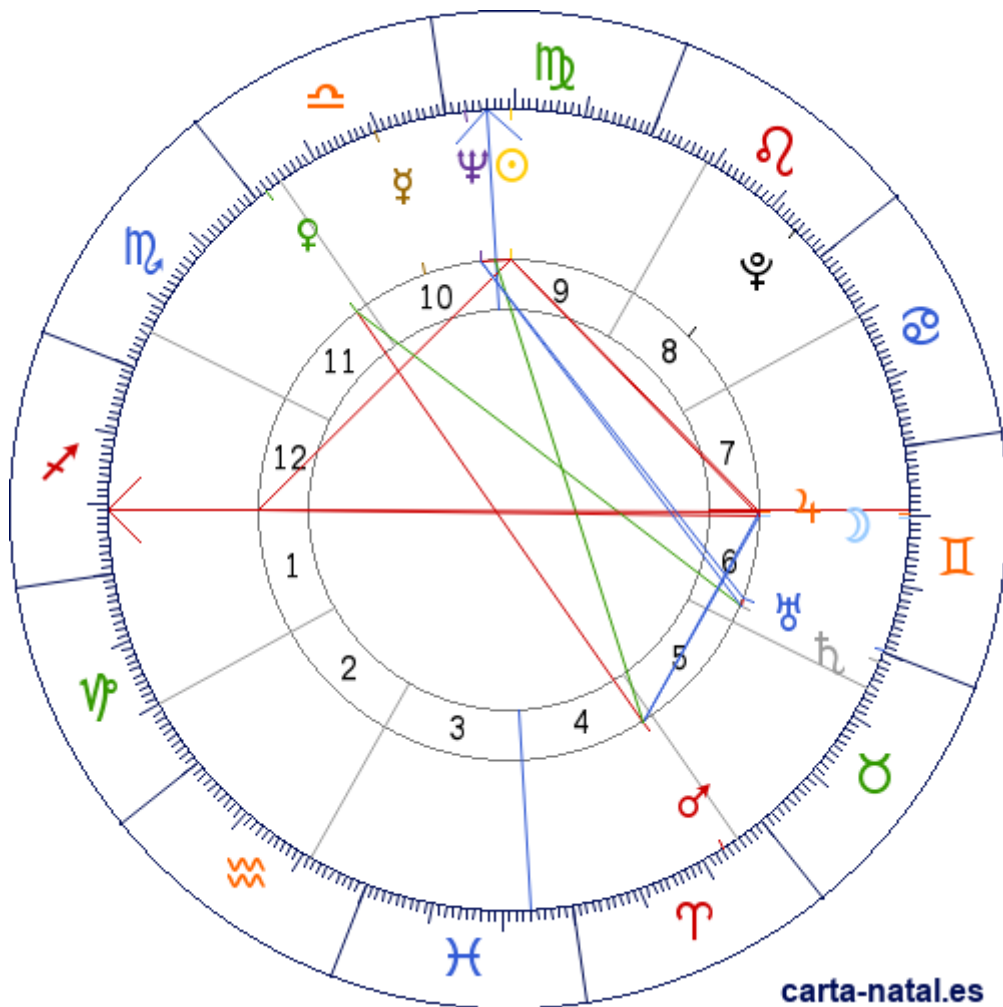

Carta natal

Óscar Arias Sánchez

13/09/1941 11:45:00 (CST)
13/09/1941 17:45:00 UT

10:00:00N 84:07:00W

Tropical/geocéntrico
Carta eclíptica
Casas: Placidus

ARMC: 174°27'16.9974"

carta-natal.es

Generalidades

Casas (Placidus)

C 1 (AC)	♏	20°56'04"
C 2	♏	20°05'38"
C 3	♏	21°12'06"
C 4	♏	23°57'33"
C 5	♏	25°44'34"
C 6	♏	24°30'40"
C 7	♏	20°56'04"
C 8	♏	20°05'38"
C 9	♏	21°12'06"
C 10 (MC)	♏	23°57'33"
C 11	♏	25°44'34"
C 12	♏	24°30'40"

Planetas

☉	♏	20°31'28"	9 » 10
☾	♏	19°42'30"	6 » 7
♀	♏	10°27'06"	10
♀	♏	28°18'34"	11
♂	♏	23°22'04" <u>R</u>	4 » 5
♃	♏	20°18'10"	6 » 7
♅	♏	28°32'30" <u>E</u>	6
♁	♏	00°19'36" <u>R</u>	6
♃	♏	27°10'04"	10
♁	♏	05°10'19"	8

Aspectos

☉	90°	☾	0.82° (A)
☉	90°	♃	0.22° (S)
☉	0°	♃	6.64° (A)
☉	90°	AC	0.41° (S)
☾	60°	♂	3.66° (A)
☾	0°	♃	0.59° (A)
☾	180°	AC	1.23° (S)
♀	180°	♂	4.94° (S)
♀	150°	♅	0.23° (A)
♂	60°	♃	3.07° (A)
♂	150°	MC	0.59° (S)
♃	180°	AC	0.63° (S)
♅	0°	♁	1.79° (A)
♅	120°	♃	1.37° (A)
♁	120°	♃	3.16° (A)