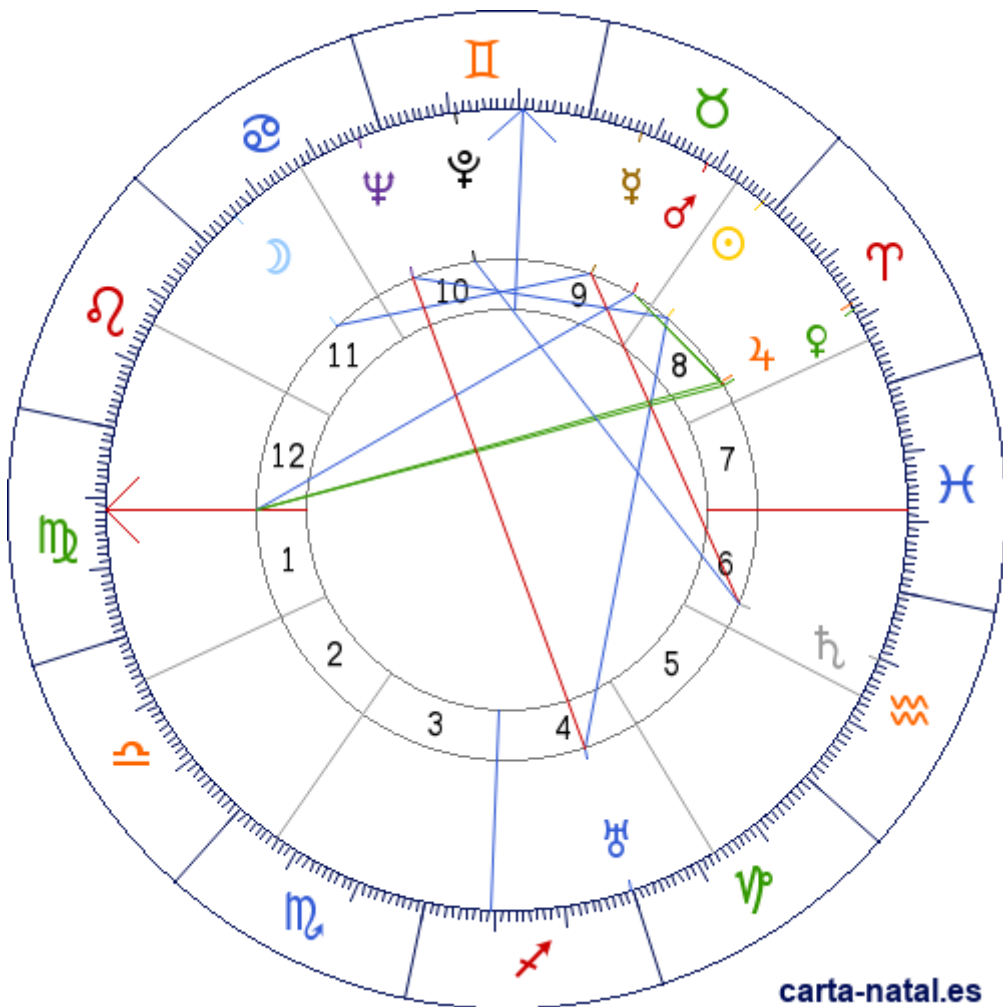

Carta natal

María Zambrano

22/04/1904 14:30:00 (LMT)
22/04/1904 14:46:24 UT

36:47:00N 04:06:00W

Tropical/geocéntrico
Carta eclíptica
Casas: Placidus

ARMC: 67°43'39.50688"

carta-natal.es

Generalidades

Casas (Placidus)

C 1 (AC)		11°42'25"
C 2		06°55'22"
C 3		06°33'20"
C 4		09°24'24"
C 5		12°44'27"
C 6		13°52'56"
C 7		11°42'25"
C 8		06°55'22"
C 9		06°33'20"
C 10 (MC)		09°24'24"
C 11		12°44'27"
C 12		13°52'56"

Planetas

		02°02'04"	8
		24°21'34"	11
		22°00'53"	9
		11°36'47"	8
		11°40'01"	9
		12°35'17"	8
		19°46'15"	6
		29°48'54"R	4
		03°33'24"	10
		19°07'33"	10

Aspectos

	120°		2.22° (S)
	60°		1.52° (A)
	60°		2.34° (S)
	90°		2.24° (S)
	30°		0.05° (A)
	0°		0.97° (A)
	150°	AC	0.09° (S)
	30°		0.92° (A)
	120°	AC	0.04° (S)
	150°	AC	0.88° (A)
	120°		0.65° (S)
	180°		3.74° (S)