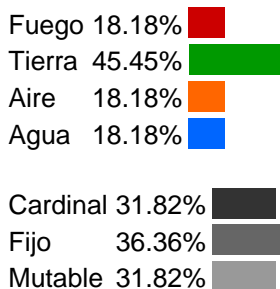

Carta natal

María Zambrano

22/04/1904 14:30:00 (LMT)
22/04/1904 14:46:24 UT

36:47:00N 04:06:00W

Tropical/geocéntrico
Carta eclíptica
Casas: Placidus

ARMC: 67°43'39.50688"

carta-natal.es

Generalidades

Casas (Placidus)

C 1 (AC)		11°42'25"
C 2		06°55'22"
C 3		06°33'20"
C 4		09°24'24"
C 5		12°44'27"
C 6		13°52'56"
C 7		11°42'25"
C 8		06°55'22"
C 9		06°33'20"
C 10 (MC)		09°24'24"
C 11		12°44'27"
C 12		13°52'56"

Planetas

		02°02'04"	8
		24°21'34"	11
		22°00'53"	9
		11°36'47"	8
		11°40'01"	9
		12°35'17"	8
		19°46'15"	6
		29°48'54"R	4
		03°33'24"	10
		19°07'33"	10

Aspectos

	120°		2.22° (S)
	60°		1.52° (A)
	60°		2.34° (S)
	90°		2.24° (S)
	30°		0.05° (A)
	0°		0.97° (A)
	150°	AC	0.09° (S)
	30°		0.92° (A)
	120°	AC	0.04° (S)
	150°	AC	0.88° (A)
	120°		0.65° (S)
	180°		3.74° (S)