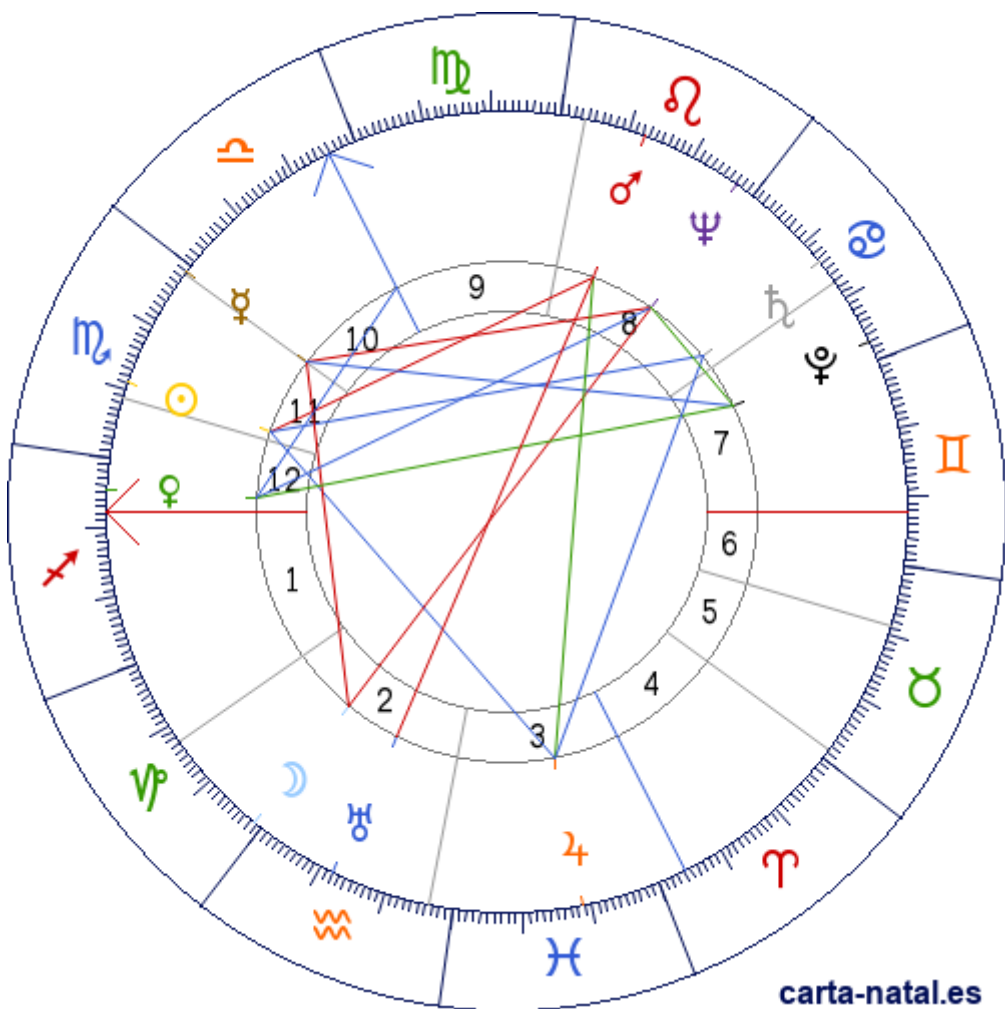

**Carta natal**

**Roland Barthes**

12/11/1915 09:00:00 (WET)

12/11/1915 09:00:00 UT

49:38:23N 01:36:59W

Tropical/geocéntrico

Carta eclíptica

Casas: Placidus

ARMC: 183°47'42.2826"

carta-natal.es

Generalidades

Fuego 36.36%

Tierra 13.64%

Aire 13.64%

Agua 36.36%

Cardinal 31.82%

Fijo 40.91%

Mutable 27.27%

**Casas (Placidus)**

C 1 (AC) ♈ 07°46'55"

C 2 ♋ 12°53'11"

C 3 ♌ 26°25'39"

C 4 ♍ 04°08'08"

C 5 ♎ 01°09'31"

♄ ♏ 02°39'47"R 8

♁ ♑ 03°02'41"R 7

**Aspectos**

☉ 90° ♂ 1.28° (S)

☉ 120° ♃ 0.28° (S)

☉ 120° ♁ 2.56° (S)

☽ 90° ♀ 2.44° (A)

☽ 180° ♄ 4.06° (A)