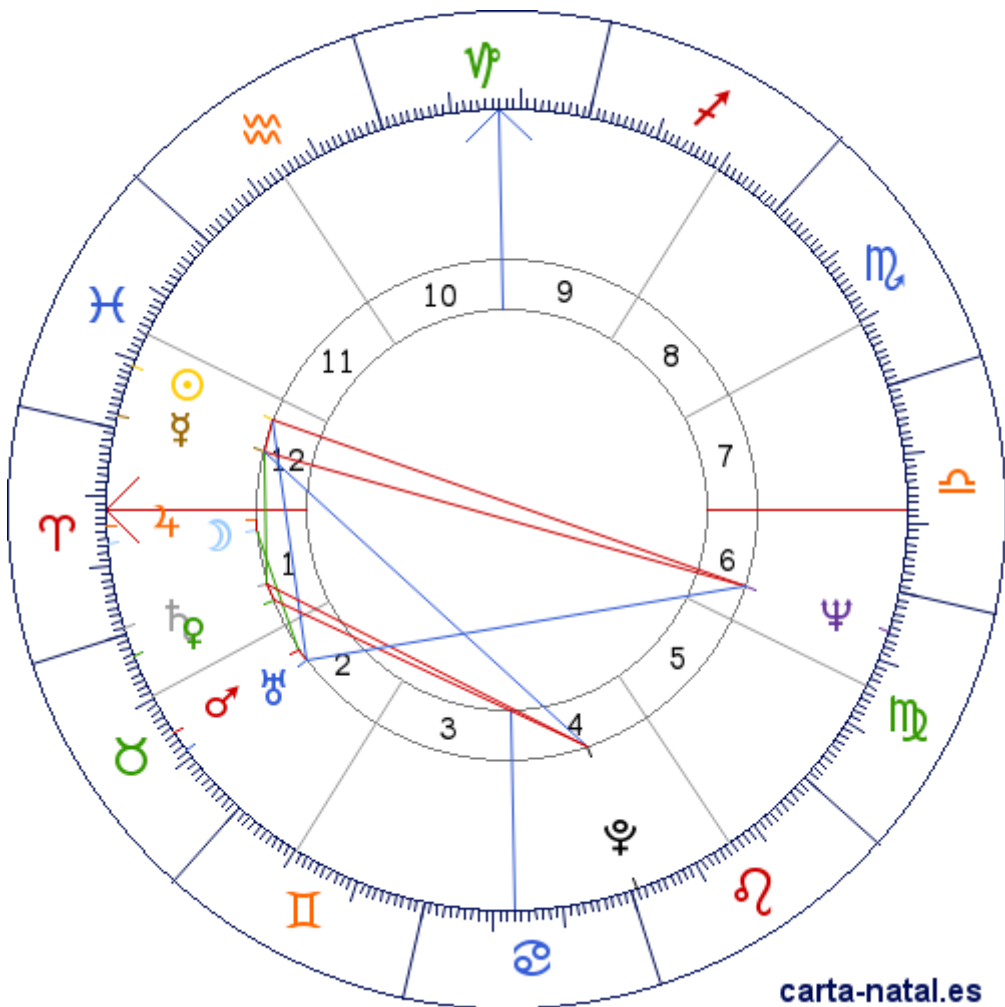

Carta natal

Alberto Cortez

11/03/1940 08:00:00 (/04)
11/03/1940 12:00:00 UT

35:03:00S 64:42:00W

Tropical/geocéntrico
Carta eclíptica
Casas: Placidus

ARMC: 284°17'45.12552"

carta-natal.es

Generalidades

Casas (Placidus)

Casa	Signo	Coordenadas
C 1 (AC)	♈	11°56'09"
C 2	♉	09°37'43"
C 3	♊	10°24'54"
C 4	♋	13°09'30"
C 5	♌	15°44'03"
C 6	♍	15°47'45"
C 7	♎	11°56'09"
C 8	♏	09°37'43"
C 9	♐	10°24'54"
C 10 (MC)	♑	13°09'30"
C 11	♒	15°44'03"
C 12	♓	15°47'45"

Planetas

Planeta	Signo	Coordenadas	Velocidad
☉	♈	20°46'29"	12
☾	♉	16°44'23"	1
☿	♈	28°17'37" <u>R</u>	12
♀	♉	03°14'02"	1
♂	♈	15°48'21"	2
♃	♈	14°21'08"	1
♄	♈	28°59'40"	1
♅	♉	18°49'35"	2
♆	♋	24°14'25" <u>R</u>	6
♇	♈	00°50'16" <u>R</u>	4

Aspectos

Planeta 1	Grado	Planeta 2	Tipología	Valor
☉	0°	♀	(A)	7.52°
☉	60°	♃	(S)	1.95°
☉	180°	♆	(A)	3.47°
☾	30°	♂	(S)	0.93°
☾	0°	♃	(S)	2.39°
♀	30°	♄	(S)	0.7°
♀	180°	♆	(A)	4.05°
♀	120°	♅	(S)	2.54°
♀	0°	♄	(S)	4.24°
♀	90°	♅	(S)	2.4°
♂	0°	♃	(A)	3.02°
♄	90°	♅	(A)	1.84°
♃	120°	♆	(A)	5.41°