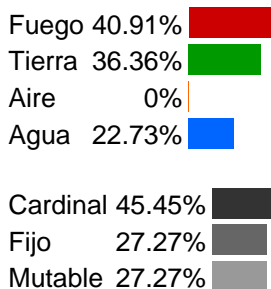

Carta natal

Alberto Cortez

11/03/1940 08:00:00 (/04)
11/03/1940 12:00:00 UT

35:03:00S 64:42:00W

Tropical/geocéntrico
Carta eclíptica
Casas: Placidus

ARMC: 284°17'45.12552"

carta-natal.es

Generalidades

Casas (Placidus)

Casa	Signo	Coordenadas
C 1 (AC)	♈	11°56'09"
C 2	♉	09°37'43"
C 3	♊	10°24'54"
C 4	♋	13°09'30"
C 5	♌	15°44'03"
C 6	♍	15°47'45"
C 7	♎	11°56'09"
C 8	♏	09°37'43"
C 9	♐	10°24'54"
C 10 (MC)	♑	13°09'30"
C 11	♒	15°44'03"
C 12	♓	15°47'45"

Planetas

Planeta	Signo	Coordenadas	Velocidad
☉	♈	20°46'29"	12
☾	♉	16°44'23"	1
☿	♈	28°17'37" <u>R</u>	12
♀	♉	03°14'02"	1
♂	♈	15°48'21"	2
♃	♈	14°21'08"	1
♄	♈	28°59'40"	1
♅	♉	18°49'35"	2
♆	♋	24°14'25" <u>R</u>	6
♇	♈	00°50'16" <u>R</u>	4

Aspectos

Planeta 1	Grado	Planeta 2	Tipología	Valor
☉	0°	♀	(A)	7.52°
☉	60°	♃	(S)	1.95°
☉	180°	♆	(A)	3.47°
☾	30°	♂	(S)	0.93°
☾	0°	♃	(S)	2.39°
♀	30°	♄	(S)	0.7°
♀	180°	♆	(A)	4.05°
♀	120°	♅	(S)	2.54°
♀	0°	♄	(S)	4.24°
♀	90°	♅	(S)	2.4°
♂	0°	♃	(A)	3.02°
♄	90°	♅	(A)	1.84°
♃	120°	♆	(A)	5.41°