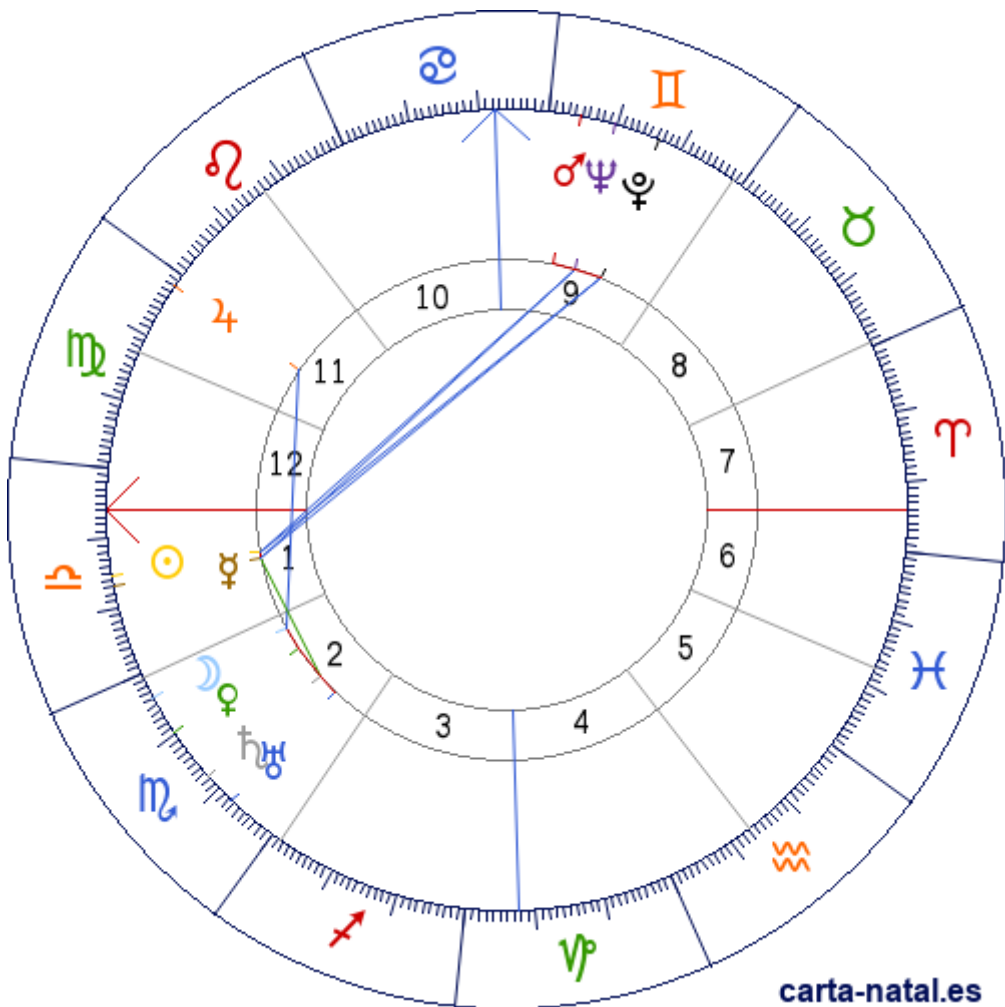

Carta natal

Julien Duvivier

08/10/1896 05:21:00 (PMT)
08/10/1896 05:11:39 UT

50:37:59N 03:03:31E

Tropical/geocéntrico
Carta eclíptica
Casas: Placidus

ARMC: 98°18'24.41664"

carta-natal.es

Generalidades

Casas (Placidus)

C 1 (AC)	♈	05°55'18"
C 2	♉	00°40'10"
C 3	♊	01°24'55"
C 4	♋	07°37'44"
C 5	♌	13°04'58"
C 6	♍	12°33'28"
C 7	♎	05°55'18"
C 8	♏	00°40'10"
C 9	♐	01°24'55"
C 10 (MC)	♑	07°37'44"
C 11	♒	13°04'58"
C 12	♓	12°33'28"

Planetas

☉	♈	15°25'24"	1
☾	♉	03°49'52"	2
♀	♈	16°48'38"R	1
♀	♉	09°38'36"	2
♂	♐	25°23'19"	9
♃	♎	01°53'38"	11
♄	♎	17°33'06"	2
♅	♎	22°28'25"	2
♆	♐	20°14'38"R	9
♇	♐	13°37'45"R	9

Aspectos

☉	0°	♀	1.39° (A)
☉	120°	♆	4.82° (A)
☉	120°	♇	1.79° (S)
☾	0°	♀	5.81° (A)
☾	60°	♃	1.94° (S)
♀	30°	♄	0.74° (S)
♀	120°	♆	3.43° (S)
♀	120°	♇	3.18° (A)
♀	0°	♄	7.91° (A)
♂	0°	♆	5.14° (S)
♄	0°	♅	4.92° (A)
♆	0°	♇	6.61° (S)