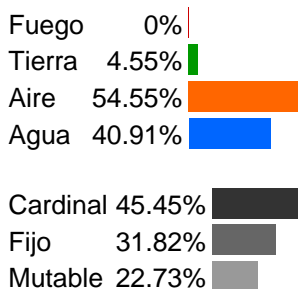

Carta natal

Julien Duvivier

08/10/1896 05:21:00 (PMT)
08/10/1896 05:11:39 UT

50:37:59N 03:03:31E

Tropical/geocéntrico
Carta eclíptica
Casas: Placidus

ARMC: 98°18'24.41664"

carta-natal.es

Generalidades

Casas (Placidus)

C 1 (AC)	♈	05°55'18"
C 2	♉	00°40'10"
C 3	♊	01°24'55"
C 4	♋	07°37'44"
C 5	♌	13°04'58"
C 6	♍	12°33'28"
C 7	♎	05°55'18"
C 8	♏	00°40'10"
C 9	♐	01°24'55"
C 10 (MC)	♑	07°37'44"
C 11	♒	13°04'58"
C 12	♓	12°33'28"

Planetas

☉	♈	15°25'24"	1
☾	♉	03°49'52"	2
♀	♈	16°48'38"R	1
♀	♉	09°38'36"	2
♂	♐	25°23'19"	9
♃	♎	01°53'38"	11
♄	♎	17°33'06"	2
♅	♎	22°28'25"	2
♆	♐	20°14'38"R	9
♇	♐	13°37'45"R	9

Aspectos

☉	0°	♀	1.39° (A)
☉	120°	♆	4.82° (A)
☉	120°	♇	1.79° (S)
☾	0°	♀	5.81° (A)
☾	60°	♃	1.94° (S)
♀	30°	♄	0.74° (S)
♀	120°	♆	3.43° (S)
♀	120°	♇	3.18° (A)
♀	0°	♄	7.91° (A)
♂	0°	♆	5.14° (S)
♄	0°	♅	4.92° (A)
♆	0°	♇	6.61° (S)