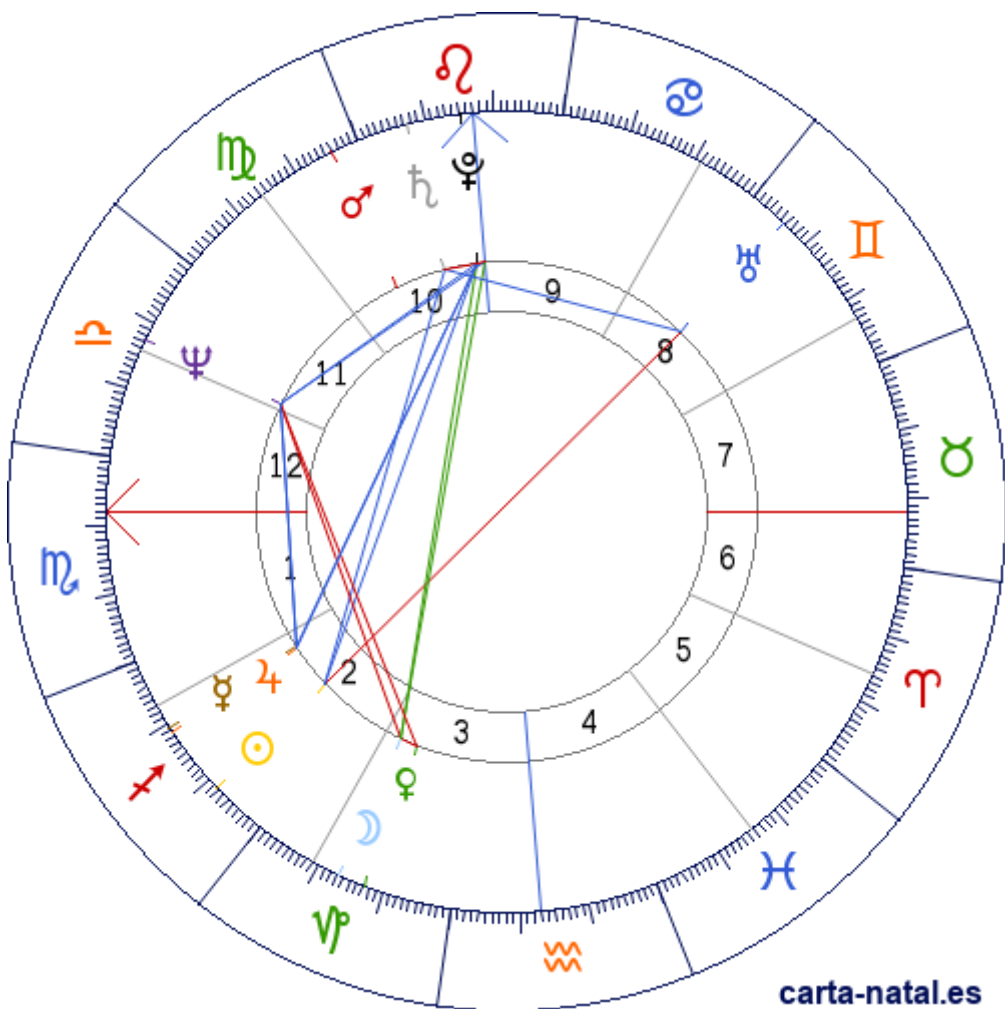

Carta natal

Christopher Parkening

14/12/1947 03:26:00 (PST)

14/12/1947 11:26:00 UT

34:03:08N 118:14:37W

Tropical/geocéntrico

Carta eclíptica

Casas: Placidus

ARMC: 135°32'53.73276"

carta-natal.es

Generalidades

Fuego 45.45%

Tierra 31.82%

Aire 9.09%

Agua 13.64%

Cardinal 27.27%

♁ ♐ 12°42'39" 11 » 12

♀ ♎ 14°46'52"R 10

Aspectos

♁ 120° ♁ 0.95° (A)

♁ 180° ♁ 2.61° (A)

♁ 120° ♁ 6.85° (S)

♁ 0° ♁ 4° (A)

♁ 90° ♁ 0.47° (S)