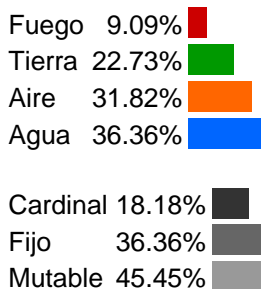

Carta natal

Ludwig Erhard

04/02/1897 02:45:00 (CET)

04/02/1897 01:45:00 UT

49:28:33N 10:59:19E

Tropical/geocéntrico

Carta eclíptica

Casas: Placidus

ARMC: 171°43'33.20904"

carta-natal.es

Generalidades

Casas (Placidus)

C 1 (AC)	♏	28°52'15"
C 2	♏	01°16'58"
C 3	♏	12°12'26"
C 4	♏	20°59'33"
C 5	♏	20°09'51"
C 6	♏	11°40'46"
C 7	♏	28°52'15"
C 8	♏	01°16'58"
C 9	♏	12°12'26"
C 10 (MC)	♏	20°59'33"
C 11	♏	20°09'51"
C 12	♏	11°40'46"

Planetas

☉	♈	15°33'37"	3
☾	♉	12°03'52"	3
☿	♈	23°54'14"E	2
♀	♋	01°46'26"	4
♂	♋	13°36'14"	7
♃	♎	07°43'04"R	9
♄	♏	29°48'52"	1
♅	♏	28°42'0"	12 » 1
♆	♏	17°37'57"R	7
♇	♏	11°49'02"R	7

Aspectos

☉	120°	♂	1.96° (S)
☉	120°	♋	2.07° (A)
☉	120°	♌	3.74° (S)
☾	90°	♂	1.54° (A)
☾	180°	♄	4.35° (S)
☾	90°	♋	5.57° (A)
☾	90°	♌	0.25° (S)
♀	120°	♄	1.96° (S)
♀	120°	♅	3.07° (S)
♂	90°	♄	5.89° (S)
♂	0°	♋	4.03° (A)
♂	0°	♌	1.79° (S)
♄	90°	♌	4.1° (S)
♄	0°	♅	1.11° (S)
♄	0°	AC	0.94° (A)