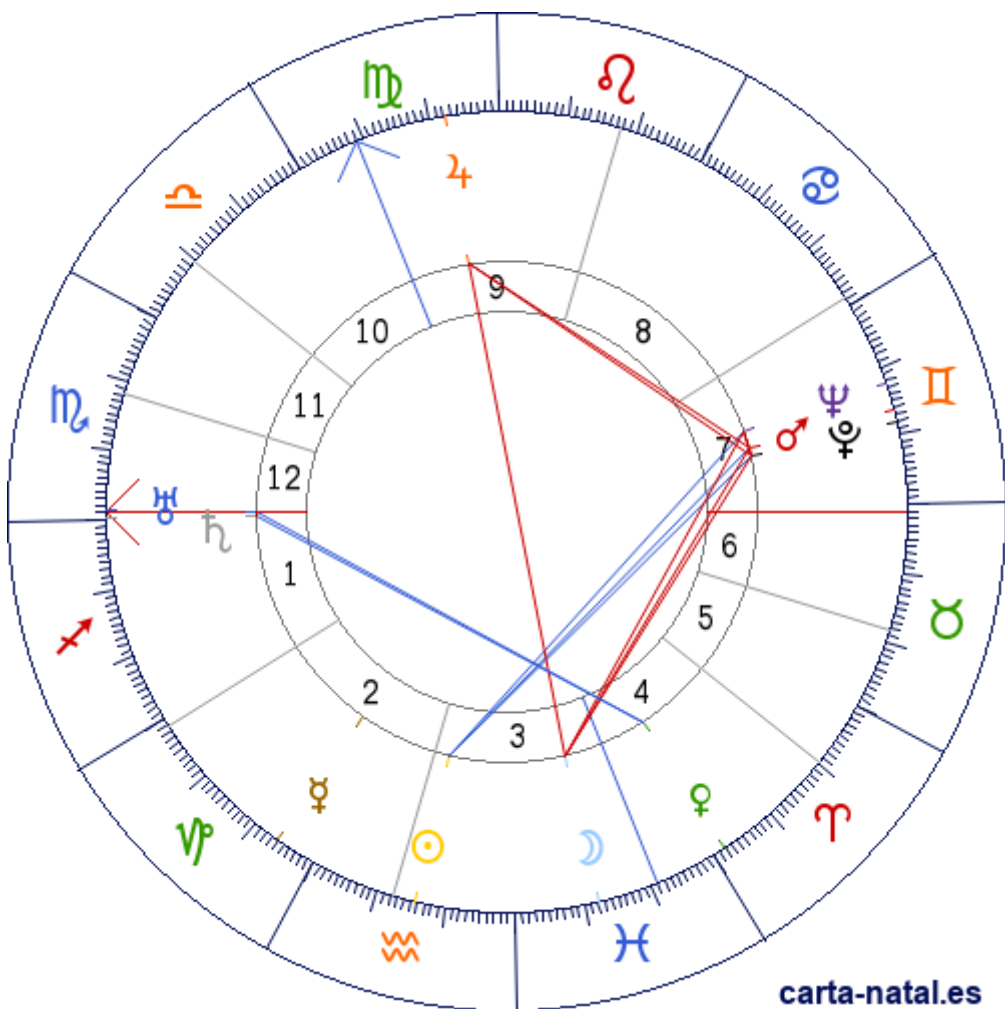

Carta natal

Ludwig Erhard

04/02/1897 02:45:00 (CET)

04/02/1897 01:45:00 UT

49:28:33N 10:59:19E

Tropical/geocéntrico

Carta eclíptica

Casas: Placidus

ARMC: 171°43'33.20904"

carta-natal.es

Generalidades

Casas (Placidus)

C 1 (AC)	♏	28°52'15"
C 2	♏	01°16'58"
C 3	♏	12°12'26"
C 4	♏	20°59'33"
C 5	♏	20°09'51"
C 6	♏	11°40'46"
C 7	♏	28°52'15"
C 8	♏	01°16'58"
C 9	♏	12°12'26"
C 10 (MC)	♏	20°59'33"
C 11	♏	20°09'51"
C 12	♏	11°40'46"

Planetas

☉	♈	15°33'37"	3
☾	♉	12°03'52"	3
☿	♈	23°54'14"E	2
♀	♋	01°46'26"	4
♂	♋	13°36'14"	7
♃	♎	07°43'04"R	9
♄	♏	29°48'52"	1
♅	♏	28°42'0"	12 » 1
♆	♏	17°37'57"R	7
♇	♏	11°49'02"R	7

Aspectos

☉	120°	♂	1.96° (S)
☉	120°	♋	2.07° (A)
☉	120°	♌	3.74° (S)
☾	90°	♂	1.54° (A)
☾	180°	♄	4.35° (S)
☾	90°	♋	5.57° (A)
☾	90°	♌	0.25° (S)
♀	120°	♄	1.96° (S)
♀	120°	♅	3.07° (S)
♂	90°	♄	5.89° (S)
♂	0°	♋	4.03° (A)
♂	0°	♌	1.79° (S)
♄	90°	♌	4.1° (S)
♄	0°	♅	1.11° (S)
♄	0°	AC	0.94° (A)

♁	0°	AC	0.17° (S)
♁	0°	♁	5.82° (A)