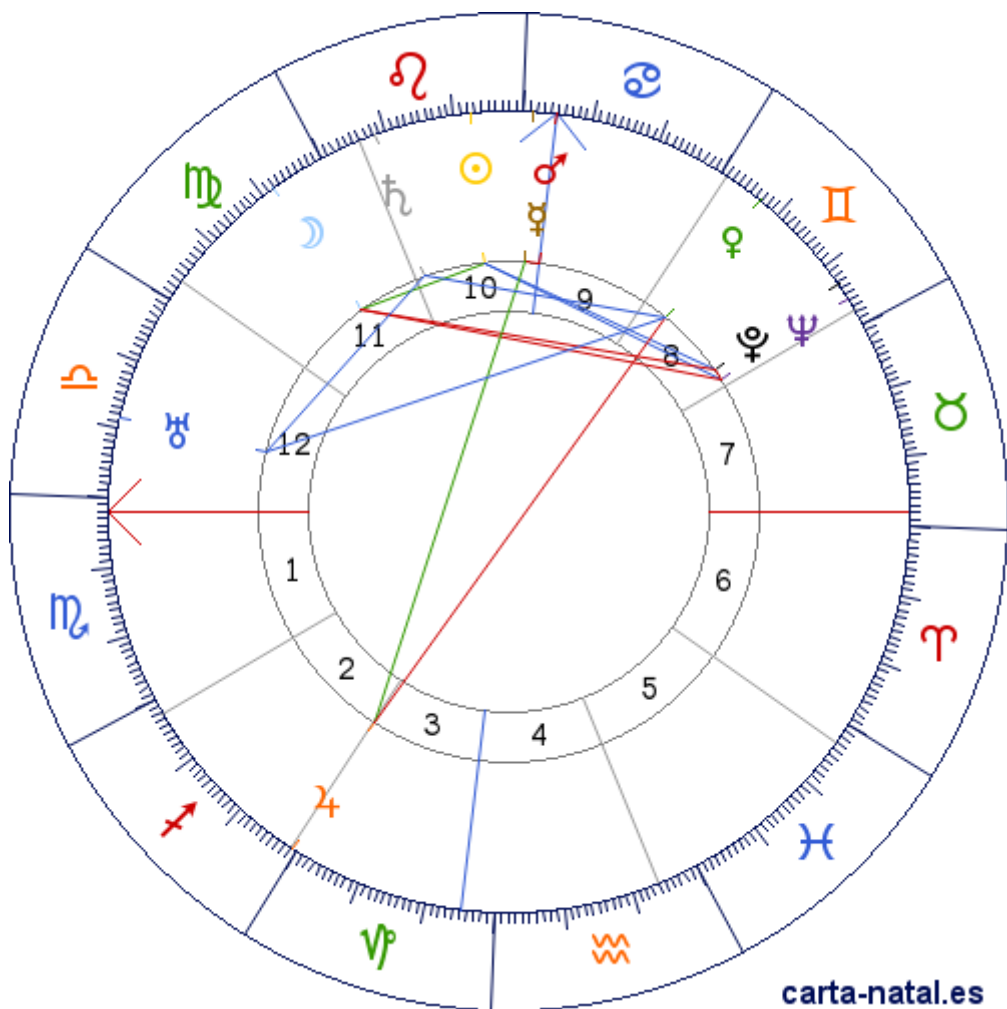

Carta natal

Juan Bielovucic

30/07/1889 11:15:00 (LMT)
30/07/1889 16:23:07 UT

12:02:35S 77:01:42W

Tropical/geocéntrico
Carta eclíptica
Casas: Placidus

ARMC: 117°14'39.42492"

carta-natal.es

Generalidades

Casas (Placidus)

C 1 (AC)	♍	02°04'02"
C 2	♈	02°23'48"
C 3	♈	29°05'45"
C 4	♍	25°17'05"
C 5	♎	23°56'41"
C 6	♊	26°47'57"
C 7	♌	02°04'02"
C 8	♋	02°23'48"
C 9	♋	29°05'45"
C 10 (MC)	♎	25°17'05"
C 11	♏	23°56'41"
C 12	♍	26°47'57"

Planetas

☉	♏	07°37'19"	10
☾	♎	08°04'59"	11
☿	♎	28°33'19"	10
♀	♋	23°10'30"	8
♂	♎	25°09'31"	9 » 10
♃	♈	29°26'05" <u>R</u>	3
♅	♏	21°41'13"	10 » 11
♁	♏	18°24'15"	12
♃	♋	04°10'32"	8
♁	♋	06°41'33"	8

Aspectos

☉	30°	☾	0.46° (S)
☉	60°	♃	3.45° (S)
☉	60°	♀	0.93° (S)
☾	90°	♃	3.91° (S)
☾	90°	♀	1.39° (S)
♀	0°	♂	3.4° (S)
♀	150°	♃	0.88° (A)
♀	180°	♃	6.26° (A)
♀	60°	♅	1.49° (S)
♀	120°	♁	4.77° (S)
♂	0°	MC	0.13° (S)
♅	60°	♁	3.28° (S)
♃	0°	♀	2.52° (A)