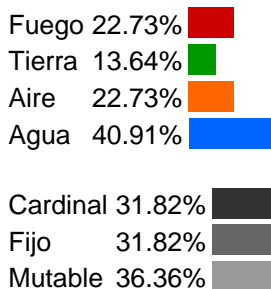

Carta natal

Juan Bielovucic

30/07/1889 11:15:00 (LMT)
30/07/1889 16:23:07 UT

12:02:35S 77:01:42W

Tropical/geocéntrico
Carta eclíptica
Casas: Placidus

ARMC: 117°14'39.42492"

carta-natal.es

Generalidades

Casas (Placidus)

C 1 (AC)	♍	02°04'02"
C 2	♈	02°23'48"
C 3	♈	29°05'45"
C 4	♍	25°17'05"
C 5	♎	23°56'41"
C 6	♊	26°47'57"
C 7	♌	02°04'02"
C 8	♋	02°23'48"
C 9	♋	29°05'45"
C 10 (MC)	♎	25°17'05"
C 11	♏	23°56'41"
C 12	♍	26°47'57"

Planetas

☉	♏	07°37'19"	10
☾	♎	08°04'59"	11
☿	♎	28°33'19"	10
♀	♋	23°10'30"	8
♂	♎	25°09'31"	9 » 10
♃	♈	29°26'05" <u>R</u>	3
♅	♏	21°41'13"	10 » 11
♁	♏	18°24'15"	12
♃	♋	04°10'32"	8
♁	♋	06°41'33"	8

Aspectos

☉	30°	☾	0.46° (S)
☉	60°	♃	3.45° (S)
☉	60°	♀	0.93° (S)
☾	90°	♃	3.91° (S)
☾	90°	♀	1.39° (S)
♀	0°	♂	3.4° (S)
♀	150°	♃	0.88° (A)
♀	180°	♃	6.26° (A)
♀	60°	♅	1.49° (S)
♀	120°	♁	4.77° (S)
♂	0°	MC	0.13° (S)
♅	60°	♁	3.28° (S)
♃	0°	♀	2.52° (A)