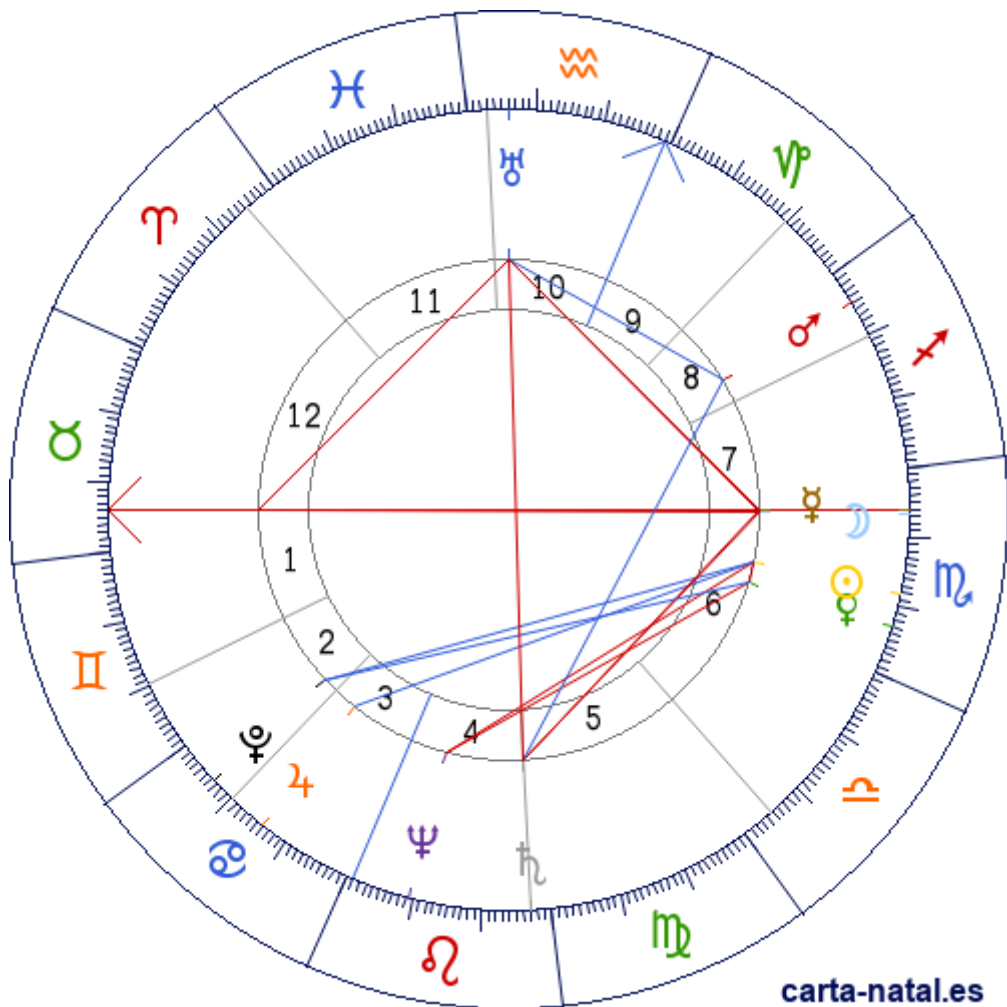

**Carta natal**

**Art Carney**

04/11/1918 17:35:00 (EST)

04/11/1918 22:35:00 UT

42:45:14N 78:53:26W

Tropical/geocéntrico

Carta eclíptica

Casas: Placidus

ARMC: 303°12'50.19516"

carta-natal.es

Generalidades

**Casas (Placidus)**

C 1 (AC)	♈	23°53'11"
C 2	♌	19°33'53"
C 3	♍	10°03'30"
C 4	♎	00°59'29"
C 5	♏	27°03'37"
C 6	♐	04°46'42"
C 7	♑	23°53'11"
C 8	♒	19°33'53"
C 9	♓	10°03'30"
C 10 (MC)	♈	00°59'29"
C 11	♉	27°03'37"
C 12	♊	04°46'42"

**Planetas**

☉	♑	11°42'26"	6
☽	♑	23°21'22"	6 » 7
♀	♑	24°01'02"	7
♀	♑	06°56'46"	6
♂	♒	25°07'52"	8
♃	♍	15°49'31" <u>E</u>	3
♄	♏	27°08'17"	5
♁	♈	23°47'30" <u>E</u>	10 » 11
♅	♏	09°18'44"	4
♁	♍	06°30'06" <u>R</u>	2 » 3

♃	180°	♁	3.35° (S)
♁	90°	AC	0.09° (S)