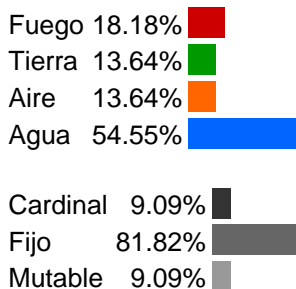

**Carta natal**

**Art Carney**

04/11/1918 17:35:00 (EST)

04/11/1918 22:35:00 UT

42:45:14N 78:53:26W

Tropical/geocéntrico

Carta eclíptica

Casas: Placidus

ARMC: 303°12'50.19516"

carta-natal.es

Generalidades

**Casas (Placidus)**

C 1 (AC)	♈	23°53'11"
C 2	♌	19°33'53"
C 3	♍	10°03'30"
C 4	♎	00°59'29"
C 5	♏	27°03'37"
C 6	♐	04°46'42"
C 7	♑	23°53'11"
C 8	♒	19°33'53"
C 9	♓	10°03'30"
C 10 (MC)	♈	00°59'29"
C 11	♉	27°03'37"
C 12	♊	04°46'42"