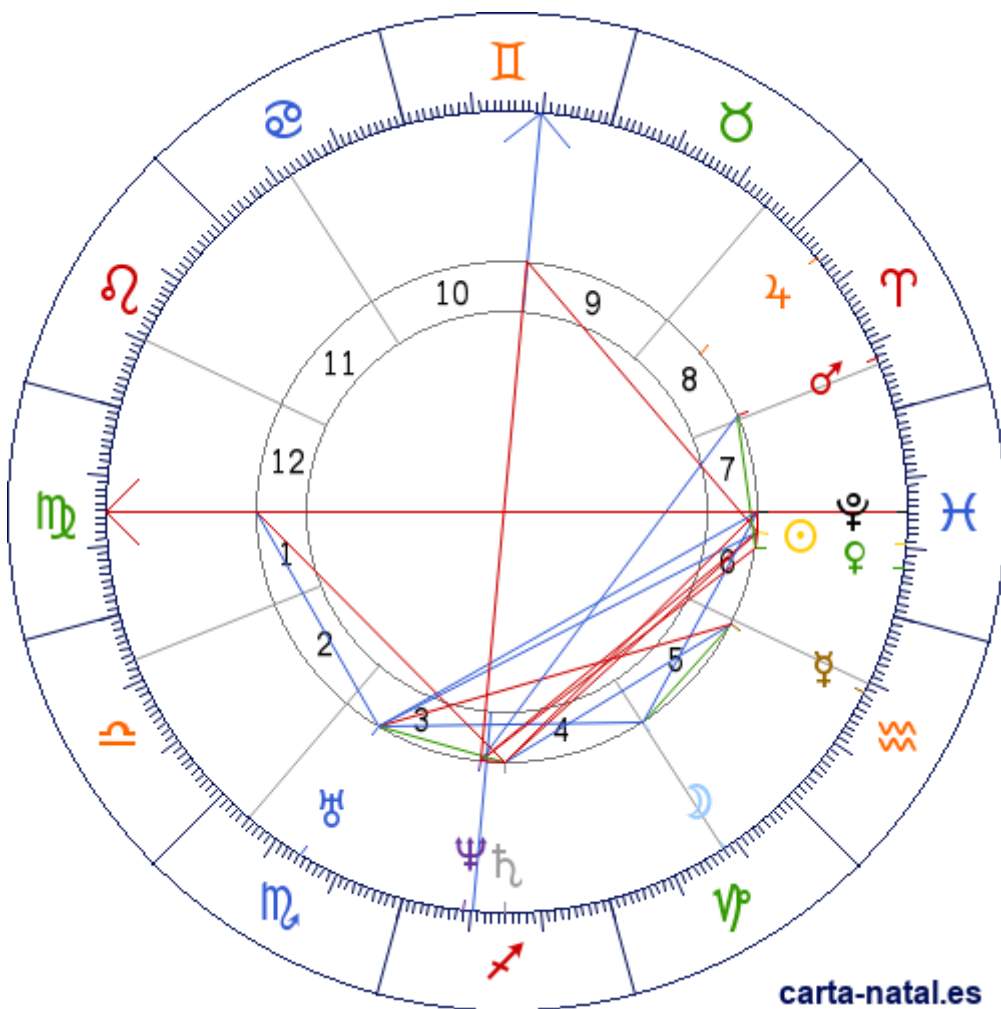

Carta natal

Frédéric Chopin

01/03/1810 18:00:00 (LMT)

01/03/1810 16:38:42 UT

52:15:27N 20:19:30E

Tropical/geocéntrico

Carta eclíptica

Casas: Placidus

ARMC: 68°46'45.64524"

carta-natal.es

Generalidades

Fuego 22.73%

Tierra 27.27%

Aire 18.18%

Agua 31.82%

Cardinal 27.27%

♆ ♌ 09°00'42" 3 » 4

♁ ♈ 15°14'50" 7

Aspectos

☉ 0° ♀ 3.43° (A)

☉ 90° ♄ 4.35° (A)

☉ 120° ♃ 3.73° (A)

☉ 90° ♅ 1.48° (S)

☉ 0° ♁ 4.76° (A)