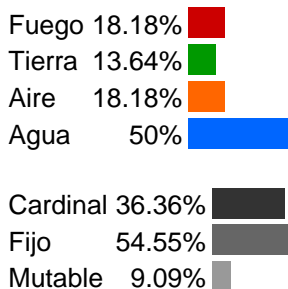

Carta natal

Frank Vandembroucke

06/11/1974 12:45:00 (CET)
06/11/1974 11:45:00 UT

50:44:42N 03:12:23E

Tropical/geocéntrico
Carta eclíptica
Casas: Placidus

ARMC: 224°46'5.91096"

carta-natal.es

Generalidades

Casas (Placidus)

| | | |
|-----------|---|-----------|
| C 1 (AC) | ♍ | 12°38'48" |
| C 2 | ♈ | 04°50'26" |
| C 3 | ♁ | 19°23'26" |
| C 4 | ♊ | 17°14'02" |
| C 5 | ♌ | 07°00'02" |
| C 6 | ♌ | 24°04'58" |
| C 7 | ♎ | 12°38'48" |
| C 8 | ♎ | 04°50'26" |
| C 9 | ♏ | 19°23'26" |
| C 10 (MC) | ♎ | 17°14'02" |
| C 11 | ♏ | 07°00'02" |
| C 12 | ♏ | 24°04'58" |