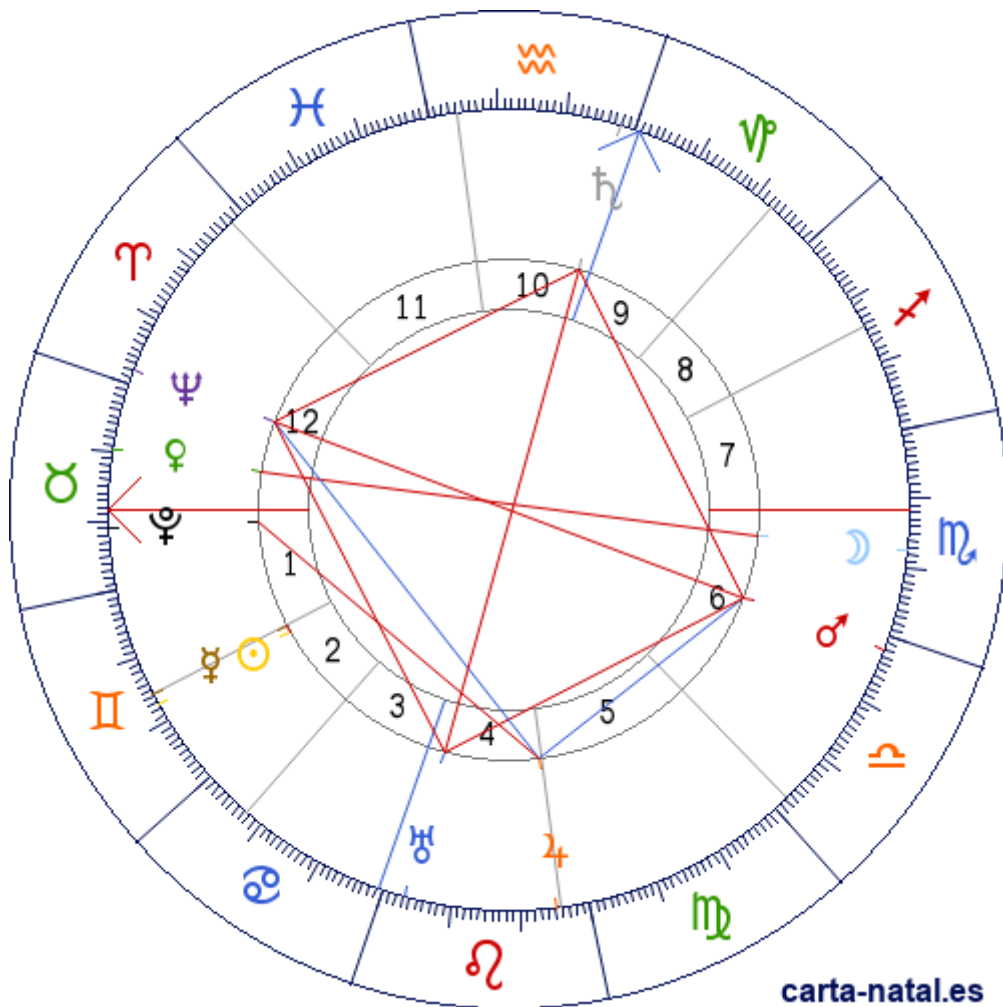

Carta natal

Azorin

08/06/1873 03:00:00 (LMT)

08/06/1873 03:03:20 UT

38:26:00N 00:50:00W

Tropical/geocéntrico

Carta eclíptica

Casas: Placidus

ARMC: 301°34'10.39656"

carta-natal.es

Generalidades

Casas (Placidus)

C 1 (AC)	♈	18°20'42"
C 2	♉	15°42'55"
C 3	♊	07°32'28"
C 4	♋	29°24'34"
C 5	♌	25°48'49"
C 6	♍	02°13'14"
C 7	♎	18°20'42"
C 8	♏	15°42'55"
C 9	♐	07°32'28"
C 10 (MC)	♐	29°24'34"
C 11	♑	25°48'49"
C 12	♒	02°13'14"

Planetas

☉	♉	17°20'13"	2
☾	♎	12°29'17"	6
♀	♉	15°45'04"	2
♁	♈	09°36'00"	12
♂	♌	27°52'25" <u>E</u>	6
♃	♌	25°14'09"	4 » 5
♅	♎	02°09'45" <u>R</u>	10
♁	♌	03°16'47"	4
♄	♏	27°48'31"	12
♁	♈	20°54'11"	1

Aspectos

☉	0°	♀	1.59° (A)
☾	180°	♀	2.89° (S)
♂	60°	♃	2.64° (A)
♂	90°	♅	4.29° (A)
♂	90°	♁	5.41° (S)
♂	180°	♄	0.06° (A)
♃	120°	♄	2.57° (A)
♃	90°	♀	4.33° (S)
♅	180°	♁	1.12° (S)
♅	90°	♄	4.35° (A)
♁	90°	♄	5.47° (S)