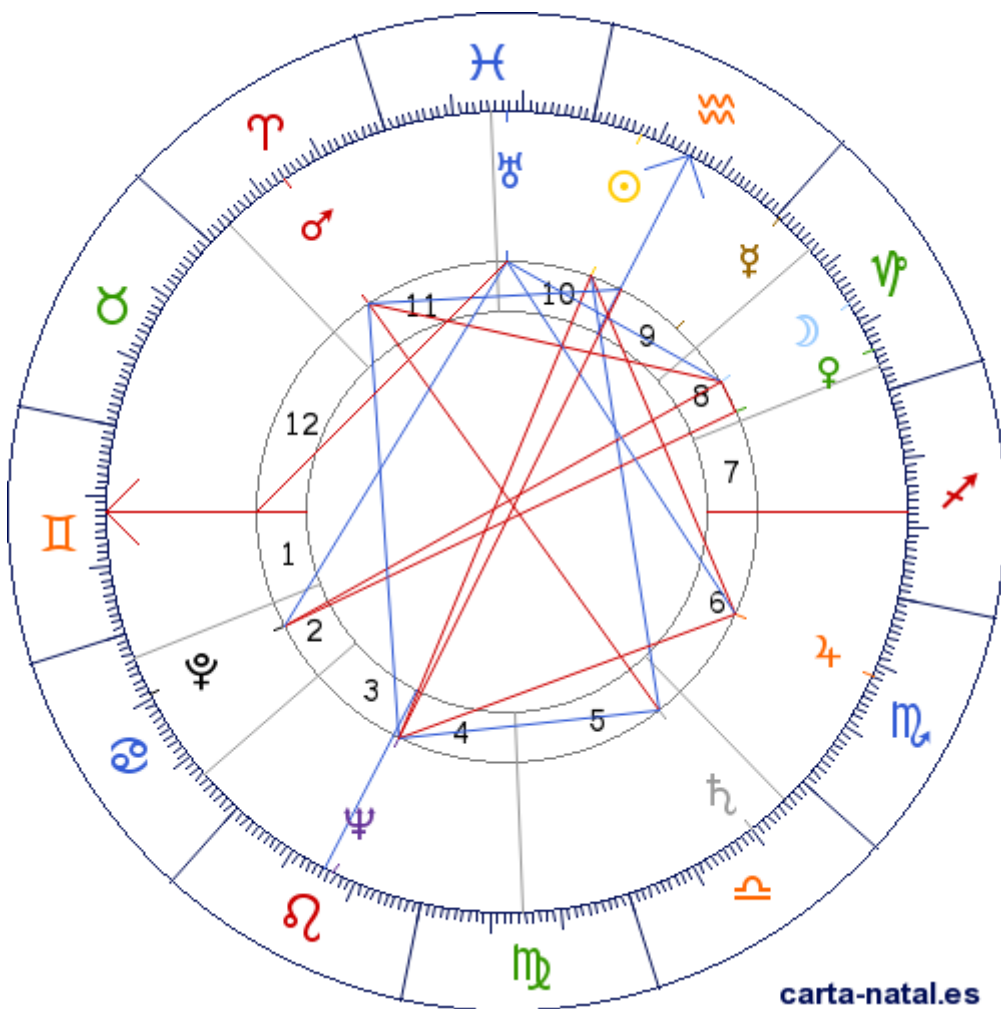

Carta natal

Franco Zeffirelli

12/02/1923 12:00:00 (CET)
12/02/1923 11:00:00 UT

43:46:00N 11:15:00E

Tropical/geocéntrico
Carta eclíptica
Casas: Placidus

ARMC: 317°43'12.97776"

carta-natal.es

Generalidades

Casas (Placidus)

C 1 (AC)	♊	12°18'12"
C 2	♌	03°42'30"
C 3	♌	23°14'38"
C 4	♍	15°15'20"
C 5	♎	14°32'38"
C 6	♏	26°10'46"
C 7	♐	12°18'12"
C 8	♑	03°42'30"
C 9	♑	23°14'38"
C 10 (MC)	♒	15°15'20"
C 11	♓	14°32'38"
C 12	♈	26°10'46"

Planetas

☉	♈	22°43'12"	10
☾	♋	13°40'01"	8
♀	♋	29°29'41"	9
♀	♋	06°05'35"	8
♂	♈	15°59'55"	11
♃	♎	18°14'16"	6
♄	♏	19°56'43" <u>R</u>	5
♅	♈	12°22'36"	10 » 11
♆	♍	16°38'14" <u>R</u>	4
♁	♌	09°22'55" <u>R</u>	2

Aspectos

☉	90°	♃	4.48° (S)
☉	120°	♄	2.77° (S)
☉	180°	♆	6.08° (S)
☾	0°	♀	7.57° (S)
☾	90°	♂	2.33° (A)
☾	60°	♅	1.29° (S)
☾	180°	♁	4.29° (S)
♀	180°	♁	3.29° (A)
♂	180°	♄	3.95° (A)
♂	120°	♆	0.64° (A)
♂	60°	MC	0.74° (A)
♃	120°	♅	5.86° (S)
♃	90°	♆	1.6° (S)
♄	60°	♆	3.31° (S)
♅	120°	♁	2.99° (S)