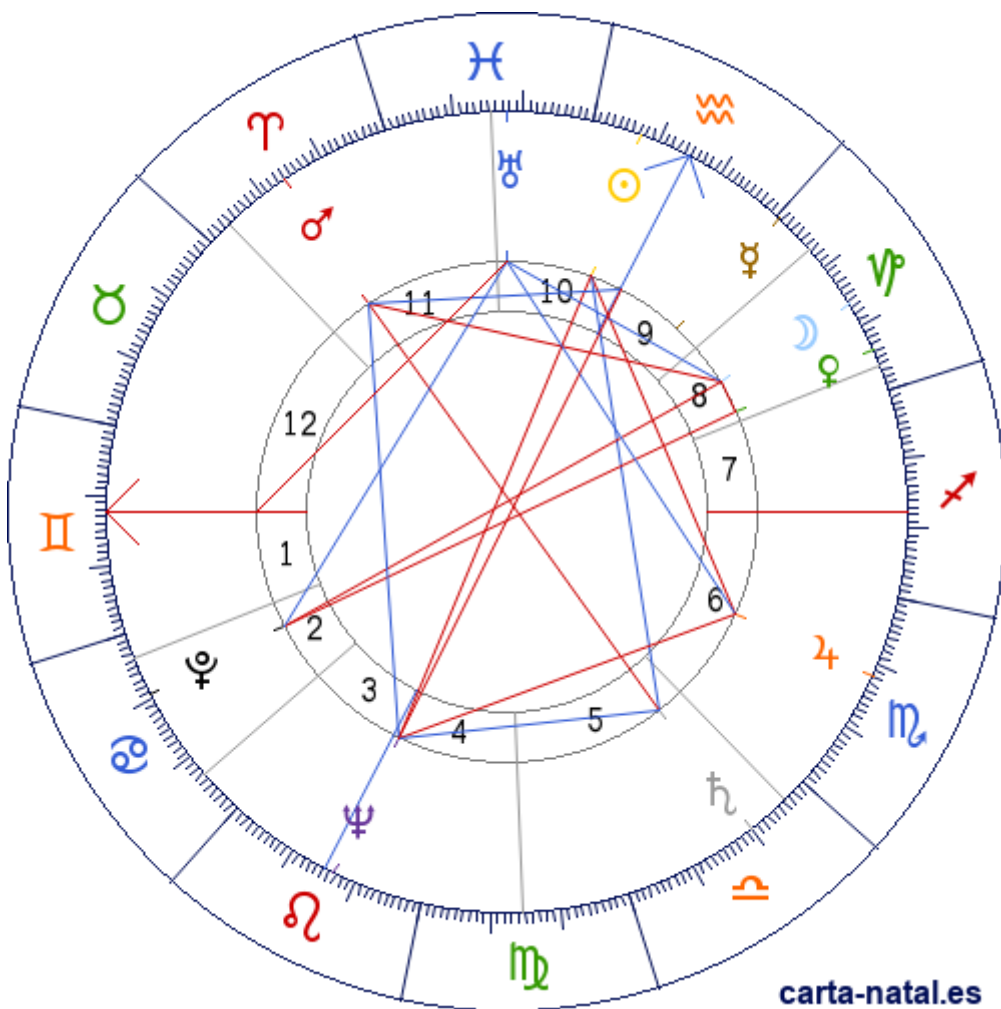

Carta natal

Franco Zeffirelli

12/02/1923 12:00:00 (CET)
12/02/1923 11:00:00 UT

43:46:00N 11:15:00E

Tropical/geocéntrico
Carta eclíptica
Casas: Placidus

ARMC: 317°43'12.97776"

carta-natal.es

Generalidades

Casas (Placidus)

C 1 (AC)	♈	12°18'12"
C 2	♉	03°42'30"
C 3	♊	23°14'38"
C 4	♋	15°15'20"
C 5	♌	14°32'38"
C 6	♍	26°10'46"
C 7	♎	12°18'12"
C 8	♏	03°42'30"
C 9	♐	23°14'38"
C 10 (MC)	♑	15°15'20"
C 11	♒	14°32'38"
C 12	♓	26°10'46"

Planetas

☉	♑	22°43'12"	10
☾	♎	13°40'01"	8
☿	♐	29°29'41"	9
♀	♐	06°05'35"	8
♂	♈	15°59'55"	11
♃	♊	18°14'16"	6
♄	♋	19°56'43" <u>R</u>	5
♅	♈	12°22'36"	10 » 11
♆	♏	16°38'14" <u>R</u>	4
♇	♉	09°22'55" <u>R</u>	2

Aspectos

☉	90°	♄	4.48° (S)
☉	120°	♄	2.77° (S)
☉	180°	♅	6.08° (S)
☾	0°	♀	7.57° (S)
☾	90°	♂	2.33° (A)
☾	60°	♅	1.29° (S)
☾	180°	♆	4.29° (S)
♀	180°	♆	3.29° (A)
♂	180°	♄	3.95° (A)
♂	120°	♅	0.64° (A)
♂	60°	MC	0.74° (A)
♃	120°	♅	5.86° (S)
♃	90°	♅	1.6° (S)
♄	60°	♅	3.31° (S)
♅	120°	♆	2.99° (S)