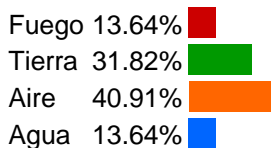

Carta natal

Franco Zeffirelli

12/02/1923 12:00:00 (CET)
12/02/1923 11:00:00 UT

43:46:00N 11:15:00E

Tropical/geocéntrico
Carta eclíptica
Casas: Placidus

ARMC: 317°43'12.97776"

carta-natal.es

Generalidades

Casas (Placidus)

C 1 (AC)	♊	12°18'12"
C 2	♌	03°42'30"
C 3	♌	23°14'38"
C 4	♍	15°15'20"
C 5	♎	14°32'38"
C 6	♏	26°10'46"
C 7	♐	12°18'12"
C 8	♑	03°42'30"
C 9	♑	23°14'38"
C 10 (MC)	♒	15°15'20"
C 11	♓	14°32'38"
C 12	♈	26°10'46"