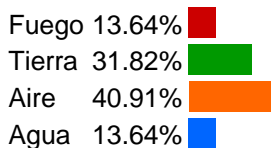

Carta natal

Franco Zeffirelli

12/02/1923 12:00:00 (CET)
12/02/1923 11:00:00 UT

43:46:00N 11:15:00E

Tropical/geocéntrico
Carta eclíptica
Casas: Placidus

ARMC: 317°43'12.97776"

carta-natal.es

Generalidades

Casas (Placidus)

C 1 (AC)	♈	12°18'12"
C 2	♉	03°42'30"
C 3	♊	23°14'38"
C 4	♋	15°15'20"
C 5	♌	14°32'38"
C 6	♍	26°10'46"
C 7	♎	12°18'12"
C 8	♏	03°42'30"
C 9	♐	23°14'38"
C 10 (MC)	♑	15°15'20"
C 11	♒	14°32'38"
C 12	♓	26°10'46"