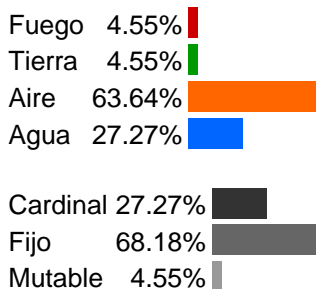

Carta natal

Peter Hain

16/02/1950 22:20:00 (LMT)
16/02/1950 19:52:44 UT

01:17:00S 36:49:00E

Tropical/geocéntrico
Carta eclíptica
Casas: Placidus

ARMC: 121°13'53.78664"

carta-natal.es

Generalidades

Casas (Placidus)

C 1 (AC)	♎	03°45'54"
C 2	♈	03°34'35"
C 3	♍	01°18'01"
C 4	♍	29°05'14"
C 5	♋	29°00'28"
C 6	♈	01°21'04"
C 7	♊	03°45'54"
C 8	♊	03°34'35"
C 9	♏	01°18'01"
C 10 (MC)	♊	29°05'14"
C 11	♎	29°00'28"
C 12	♈	01°21'04"