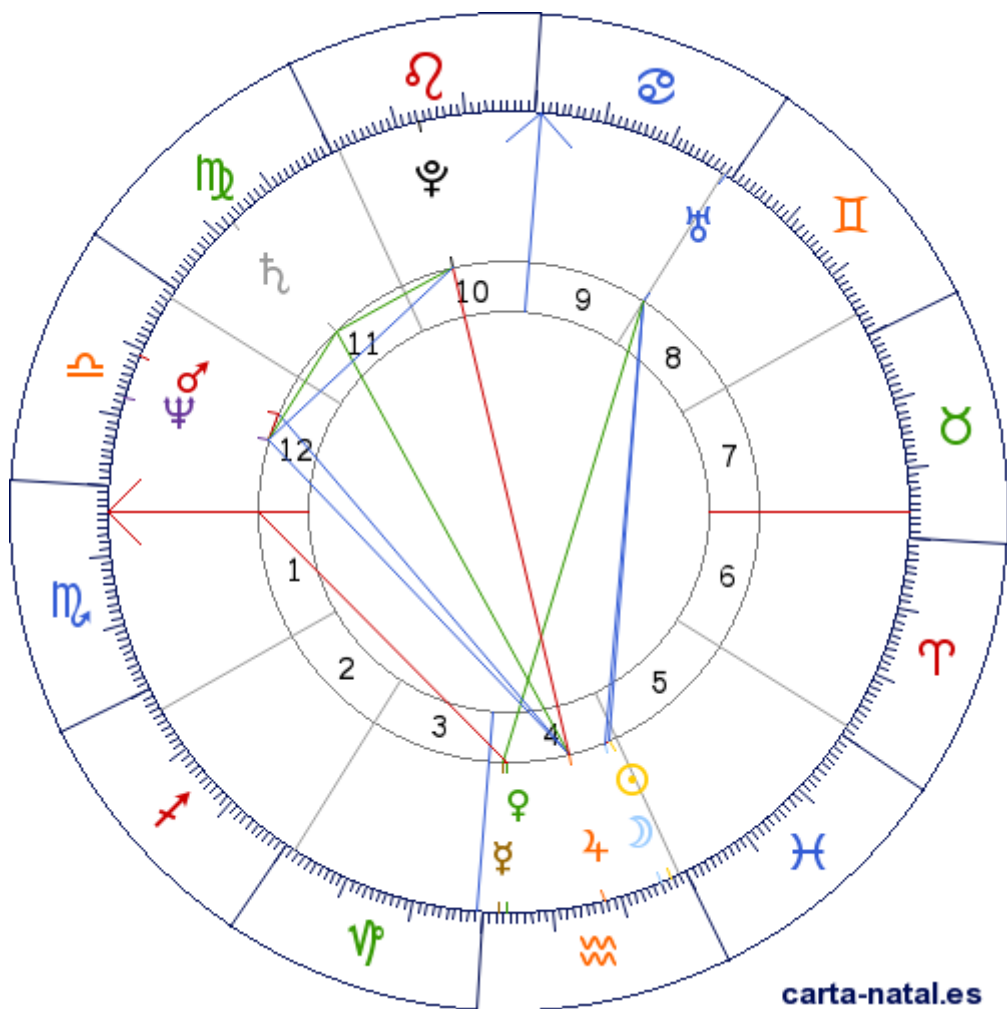

Carta natal

Peter Hain

16/02/1950 22:20:00 (LMT)
16/02/1950 19:52:44 UT

01:17:00S 36:49:00E

Tropical/geocéntrico
Carta eclíptica
Casas: Placidus

ARMC: 121°13'53.78664"

carta-natal.es

Generalidades

Casas (Placidus)

C 1 (AC)	♎	03°45'54"
C 2	♈	03°34'35"
C 3	♍	01°18'01"
C 4	♍	29°05'14"
C 5	♋	29°00'28"
C 6	♈	01°21'04"
C 7	♊	03°45'54"
C 8	♊	03°34'35"
C 9	♏	01°18'01"
C 10 (MC)	♊	29°05'14"
C 11	♎	29°00'28"
C 12	♈	01°21'04"

Planetas

☉	♈	27°35'09"	4 » 5
☾	♈	26°06'34"	4 » 5
♀	♋	02°26'08"	4
♀	♋	03°25'02" <u>R</u>	4
♂	♈	10°54'27" <u>R</u>	12
♃	♋	17°31'14"	4
♁	♎	17°28'21" <u>R</u>	11
♁	♏	01°07'55" <u>R</u>	8 » 9
♁	♈	17°07'31" <u>R</u>	12
♁	♎	16°45'12" <u>R</u>	10

Aspectos

☉	0°	☾	1.48° (A)
☉	120°	♁	3.55° (A)
☾	120°	♁	5.02° (A)
♀	0°	♀	0.98° (A)
♀	150°	♁	1.3° (S)
♀	90°	AC	0.35° (S)
♂	120°	♃	6.61° (S)
♂	0°	♁	6.22° (S)
♃	150°	♁	0.05° (S)
♃	120°	♁	0.4° (S)
♃	180°	♁	0.77° (S)
♁	30°	♁	0.35° (A)
♁	30°	♁	0.72° (A)
♁	60°	♁	0.37° (S)