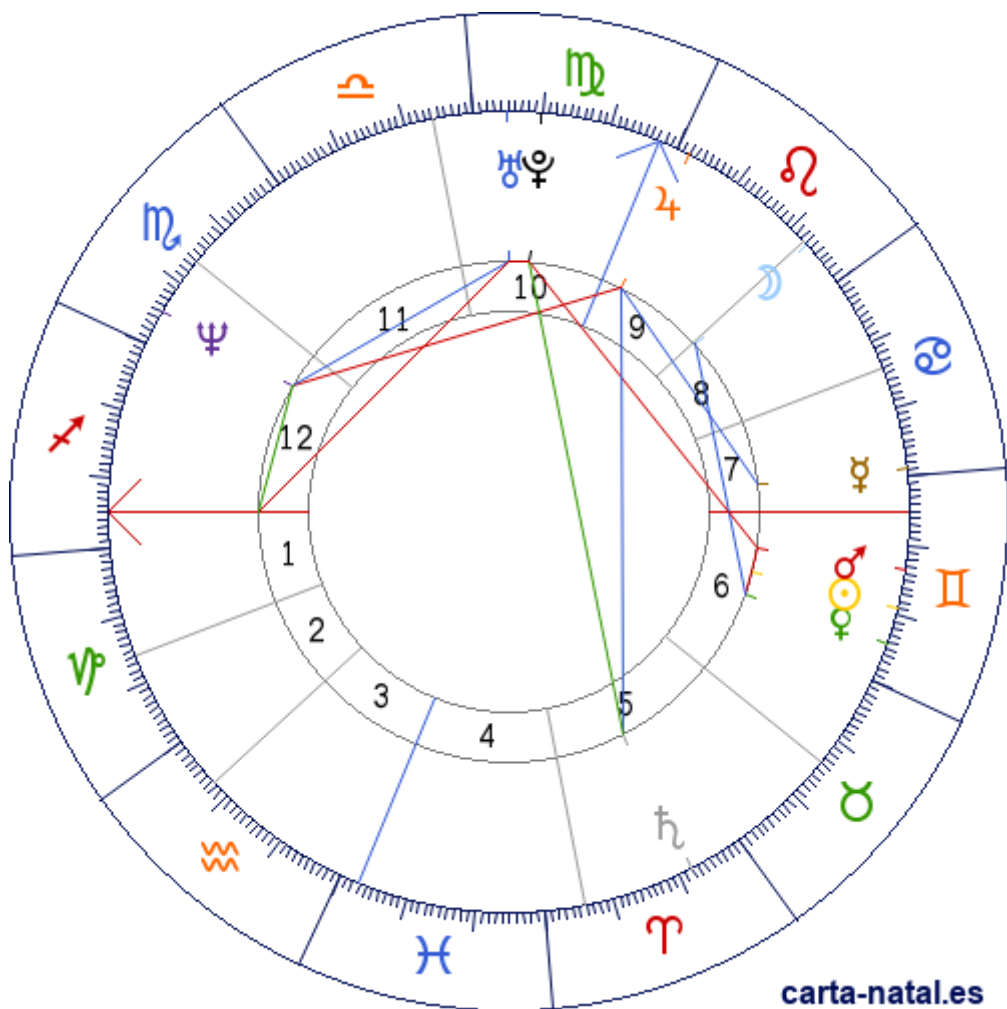

Carta natal

Jason Donovan

01/06/1968 18:00:00 (AEST)

01/06/1968 08:00:00 UT

37:48:50S 144:57:48E

Tropical/geocéntrico

Carta eclíptica

Casas: Placidus

ARMC: 154°49'49.42956"

carta-natal.es

Generalidades

Fuego 36.36%

Tierra 18.18%

Aire 31.82%

Agua 13.64%

Cardinal 13.64%

♃ ♎ 24°43'41"R 12

♀ ♎ 20°10'21"E 10

Aspectos

♁ 0° ♎ 5.2° (A)

♁ 0° ♂ 5.62° (A)

♁ 60° ♎ 1.11° (S)

♀ 60° ♃ 2.92° (S)

♂ 90° ♃ 3.67° (A)