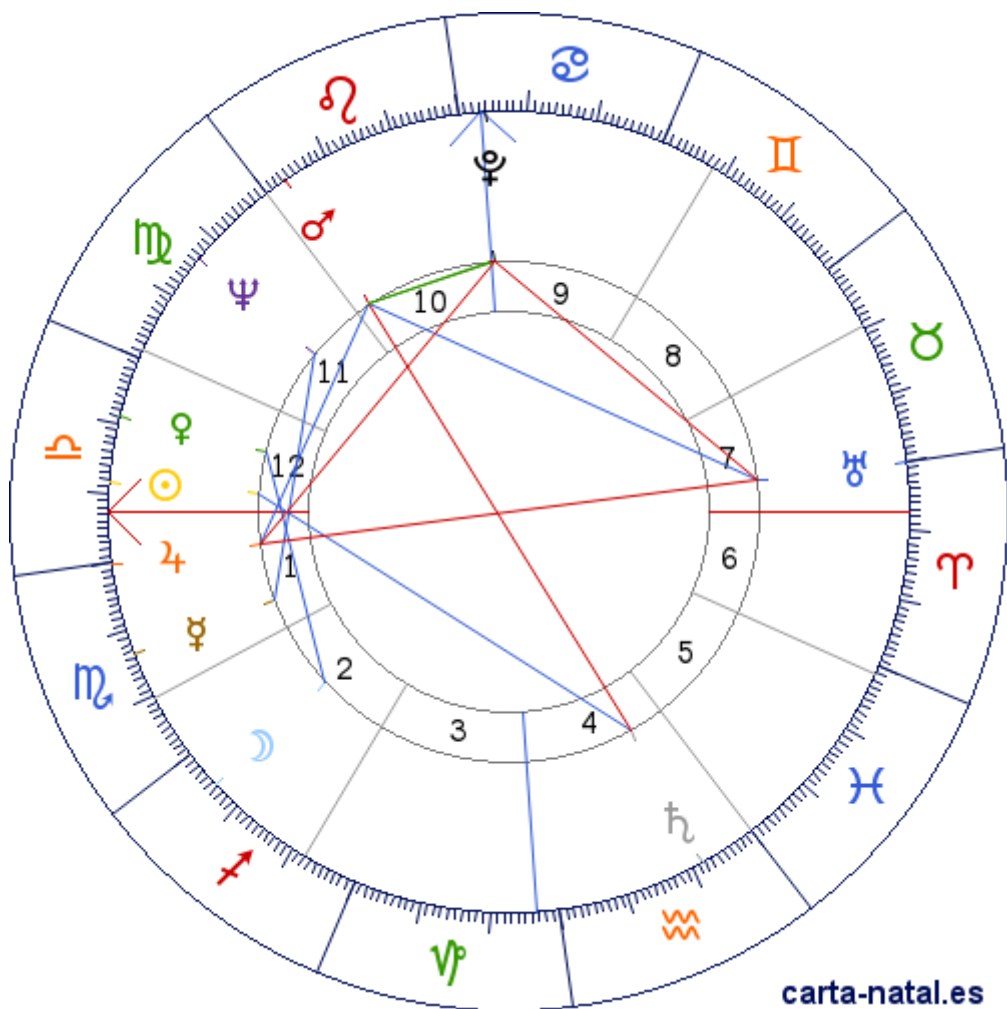

Carta natal

Richard Meier

12/10/1934 06:30:00 (EST)

12/10/1934 11:30:00 UT

40:44:08N 74:10:21W

Tropical/geocéntrico

Carta eclíptica

Casas: Placidus

ARMC: 118°40'46.36704"

carta-natal.es

Generalidades

Fuego 27.27%

Tierra 4.55%

Aire 40.91%

Agua 27.27%

Cardinal 54.55%