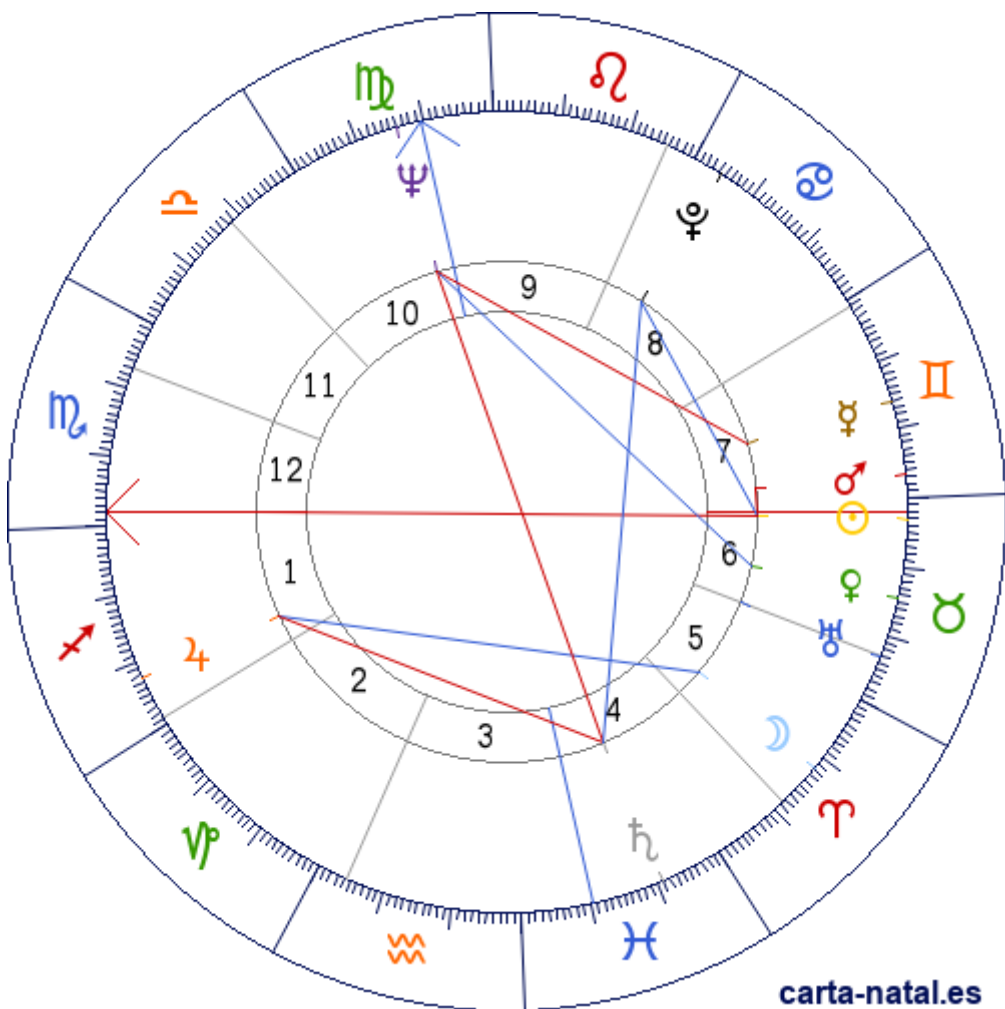

Carta natal

Dennis Hopper

17/05/1936 20:45:00 (EST)

18/05/1936 01:45:00 UT

37:45:10N 100:01:01W

Tropical/geocéntrico

Carta eclíptica

Casas: Placidus

ARMC: 161°48'11.9538"

Generalidades

Casas (Placidus)

C 1 (AC)		27°57'24"
C 2		28°49'43"
C 3		04°15'24"
C 4		10°17'13"
C 5		11°33'06"
C 6		06°49'55"
C 7		27°57'24"
C 8		28°49'43"
C 9		04°15'24"
C 10 (MC)		10°17'13"
C 11		11°33'06"
C 12		06°49'55"

Planetas

		26°56'13"	6 » 7
		18°09'45"	5
		13°56'13"	7
		15°29'09"	6
		03°17'59"	7
		22°22'20" <u>R</u>	1
		20°46'48"	4
		06°44'51"	5 » 6
		14°00'05" <u>R</u>	10
		25°29'13"	8

Aspectos

	0°		6.36° (A)
	60°		1.45° (S)
	180°	AC	1.02° (S)
	120°		4.21° (A)
	90°		0.06° (A)
	120°		1.48° (S)
	90°		1.59° (A)
	180°		6.78° (S)
	120°		4.71° (A)