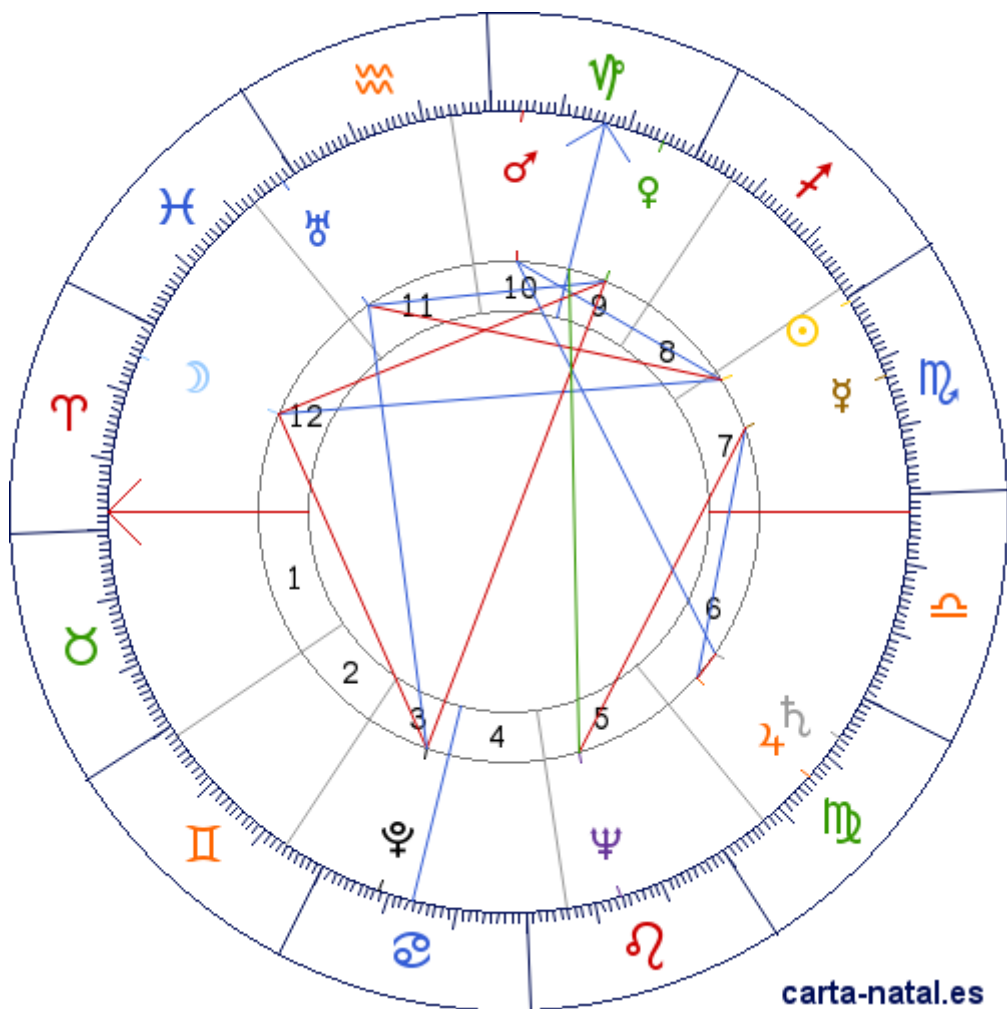

Carta natal

Ralph Meeker

21/11/1920 15:10:00 (CST)

21/11/1920 21:10:00 UT

44:58:48N 93:15:50W

Tropical/geocéntrico

Carta eclíptica

Casas: Placidus

ARMC: 284°47'42.38304"

carta-natal.es

Generalidades

Casas (Placidus)

C 1 (AC)	♈	27°33'22"
C 2	♉	01°30'55"
C 3	♊	23°50'35"
C 4	♋	13°37'15"
C 5	♌	05°46'51"
C 6	♍	07°03'28"
C 7	♎	27°33'22"
C 8	♏	01°30'55"
C 9	♐	23°50'35"
C 10 (MC)	♑	13°37'15"
C 11	♒	05°46'51"
C 12	♓	07°03'28"

Planetas

☉	♋	29°16'50"	7 » 8
☾	♋	04°35'41"	12
☿	♋	17°20'53" <u>R</u>	7
♀	♌	05°03'42"	9
♂	♌	25°38'52"	10
♃	♌	16°07'25"	6
♄	♌	23°07'47"	6
♅	♌	01°47'50"	11
♆	♌	13°45'10" <u>R</u>	5
♇	♌	08°34'21" <u>R</u>	3

Aspectos

☉	120°	☾	5.31° (S)
☉	60°	♂	3.63° (S)
☉	90°	♁	2.52° (A)
☾	90°	♀	0.47° (A)
☾	90°	♁	3.98° (A)
♀	60°	♃	1.22° (A)
♀	90°	♄	3.6° (A)
♀	60°	♁	3.26° (S)
♀	180°	♁	3.51° (A)
♂	120°	♄	2.52° (S)
♃	0°	♄	7.01° (A)
♁	120°	♁	6.78° (A)
♄	150°	MC	0.13° (A)