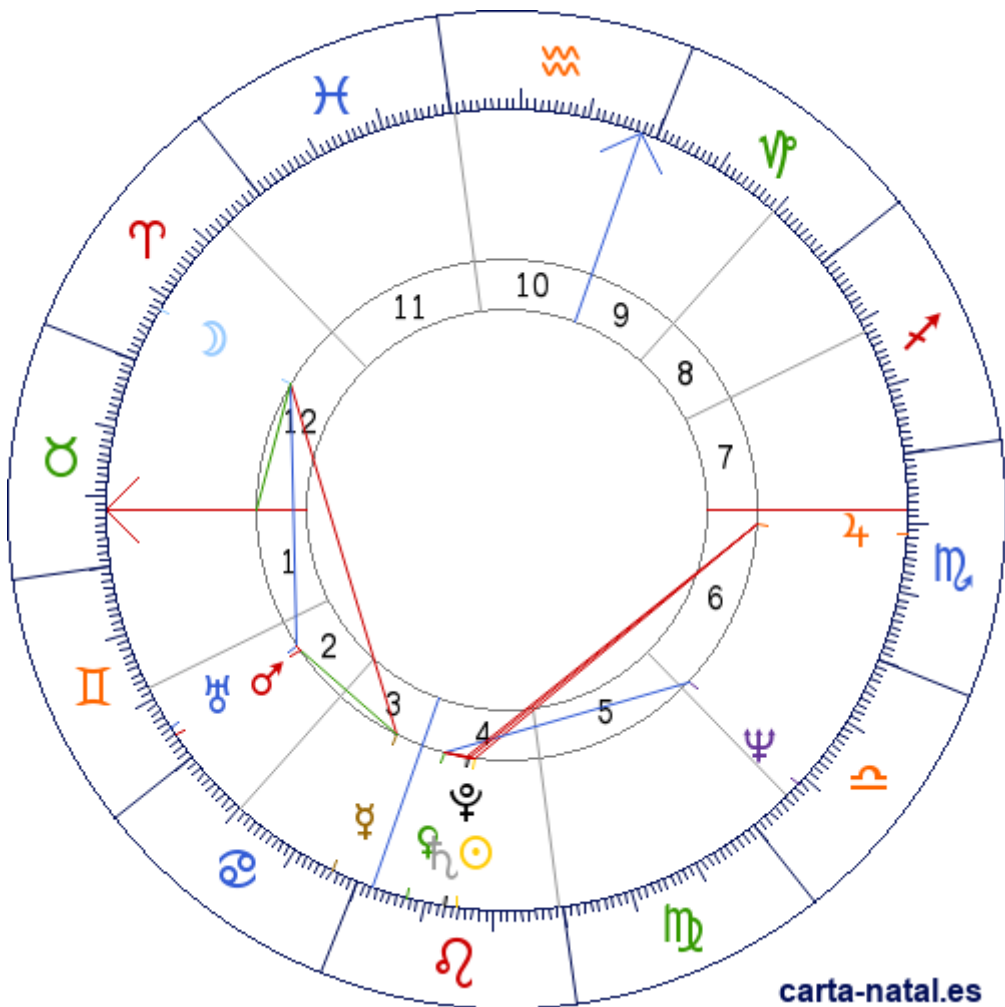

Carta natal

Miguel Blesa de la Parra

08/08/1947 00:30:00 (CET)
07/08/1947 23:30:00 UT

38:05:00N 03:38:00W

Tropical/geocéntrico
Carta eclíptica
Casas: Placidus

ARMC: 304°30'20.4966"

carta-natal.es

Generalidades

C 1 (AC)	♊	21°53'54"
C 2	♈	18°25'50"
C 3	♉	10°06'48"
C 4	♊	02°14'17"
C 5	♈	29°15'34"
C 6	♉	06°20'35"
C 7	♊	21°53'54"
C 8	♈	18°25'50"
C 9	♉	10°06'48"
C 10 (MC)	♊	02°14'17"
C 11	♈	29°15'34"
C 12	♉	06°20'35"

Planetas

☉	♊	14°35'37"	4
☾	♈	21°46'06"	12
☿	♉	26°02'09"	3
♀	♊	07°18'14"	4
♂	♈	26°04'49"	2
♃	♊	18°28'50"	6 » 7
♄	♈	12°43'26"	4
♅	♉	24°53'47"	2
♆	♊	08°39'13"	6
♇	♈	13°01'36"	4

Aspectos

☉	0°	♀	7.29° (A)
☉	90°	♃	3.89° (A)
☉	0°	♄	1.87° (S)
☉	0°	♅	1.57° (S)
☾	90°	♀	4.27° (A)
☾	60°	♈	3.13° (A)
☾	30°	AC	0.13° (S)
♀	30°	♂	0.04° (A)
♀	0°	♄	5.42° (A)
♀	60°	♆	1.35° (A)
♀	0°	♅	5.72° (A)
♂	0°	♈	1.18° (S)
♃	90°	♄	5.76° (A)
♃	90°	♅	5.45° (S)
♄	0°	♅	0.3° (A)