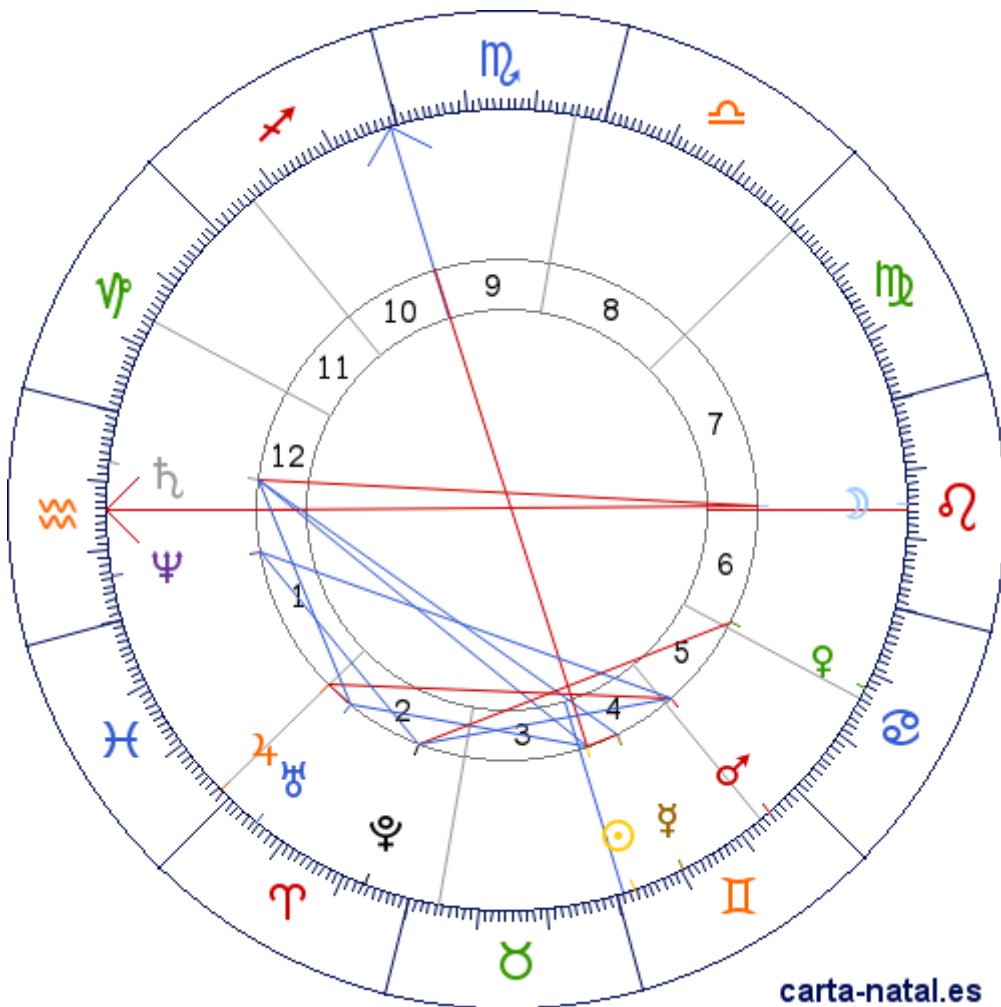

**Carta natal**

**Abdul-Bahá**

23/05/1844 23:50:00 (LMT)  
23/05/1844 20:24:19 UT

35:41:40N 51:25:17E

Tropical/geocéntrico  
Carta eclíptica  
Casas: Placidus

ARMC: 238°58'51.89844"

carta-natal.es

Generalidades

**Casas (Placidus)**

C 1 (AC)	♋	14°08'42"
C 2	♌	28°35'53"
C 3	♍	04°25'59"
C 4	♎	01°07'06"
C 5	♏	23°32'55"
C 6	♐	16°04'53"
C 7	♑	14°08'42"
C 8	♒	28°35'53"
C 9	♓	04°25'59"
C 10 (MC)	♈	01°07'06"
C 11	♉	23°32'55"
C 12	♊	16°04'53"

**Planetas**

☉	♉	02°43'52"	4
☾	♎	15°02'40"	7
♀	♉	10°14'54" <u>R</u>	4
♁	♏	17°45'54"	6
♂	♉	25°05'03"	5
♃	♌	28°28'57"	1 » 2
♄	♋	07°16'36" <u>E</u>	12
♅	♈	05°19'49"	2
♆	♋	23°43'06" <u>E</u>	1
♇	♈	23°20'17"	2

**Aspectos**

☉	0°	♀	7.52° (A)
☉	120°	♄	4.55° (A)
☉	60°	♃	2.6° (A)
☉	180°	MC	1.61° (A)
☾	180°	♄	7.77° (S)
☾	180°	AC	0.9° (A)
♀	120°	♄	2.97° (A)
♀	90°	♁	5.57° (A)
♂	90°	♃	3.4° (A)
♂	120°	♆	1.37° (S)
♂	60°	♁	1.75° (S)
♃	0°	♅	6.85° (A)
♄	60°	♅	1.95° (A)
♆	60°	♁	0.38° (A)