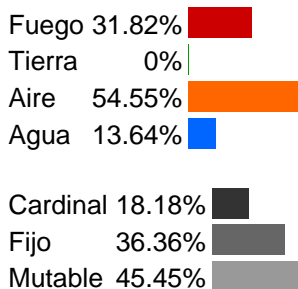

**Carta natal**

**Abdul-Bahá**

23/05/1844 23:50:00 (LMT)  
23/05/1844 20:24:19 UT

35:41:40N 51:25:17E

Tropical/geocéntrico  
Carta eclíptica  
Casas: Placidus

ARMC: 238°58'51.89844"

carta-natal.es

Generalidades

**Casas (Placidus)**

C 1 (AC)	♋	14°08'42"
C 2	♌	28°35'53"
C 3	♍	04°25'59"
C 4	♎	01°07'06"
C 5	♏	23°32'55"
C 6	♐	16°04'53"
C 7	♑	14°08'42"
C 8	♒	28°35'53"
C 9	♓	04°25'59"
C 10 (MC)	♈	01°07'06"
C 11	♉	23°32'55"
C 12	♊	16°04'53"