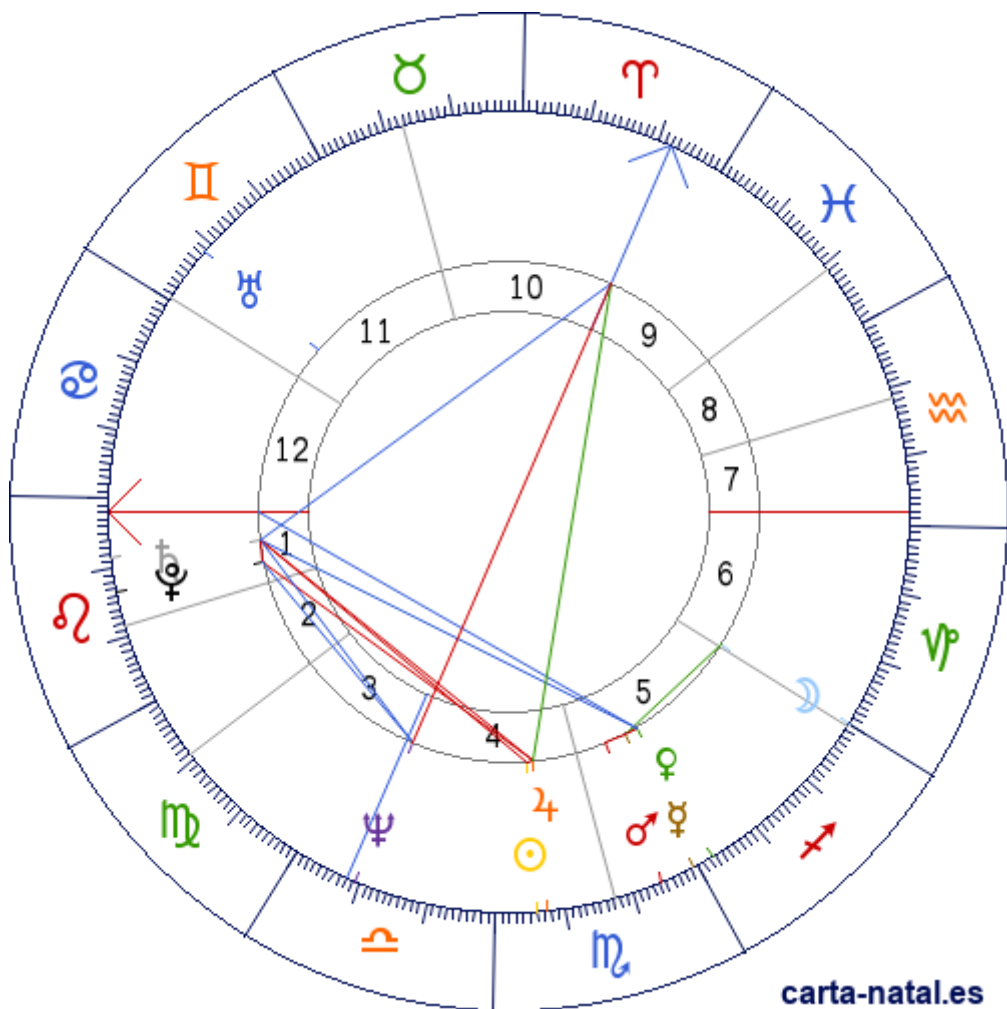

**Carta natal**

**Peter Green**

29/10/1946 21:59:00 (GMT)

29/10/1946 21:59:00 UT

51:31:00N 00:03:00W

Tropical/geocéntrico

Carta eclíptica

Casas: Placidus

ARMC: 07°19'23.09196"

carta-natal.es

Generalidades

Fuego 54.55%

Tierra 0%

Aire 9.09%

Agua 36.36%

Cardinal 13.64%

**Planetas**

☉	♌	05°52'53"	4
☾	♌	29°59'50"	6
♀	♌	29°24'40"	5
♂	♌	02°26'19" <u>R</u>	5
♃	♌	24°23'33"	5
♄	♌	07°21'43"	4
♅	♎	08°27'04"	1
♆	♏	21°22'10" <u>R</u>	11
♇	♏	09°21'57"	4
♁	♏	13°18'34"	1

**Aspectos**

☉	0°	♄	1.48° (A)
☉	90°	♁	2.57° (A)
☾	30°	♀	0.59° (S)
♀	0°	♀	3.03° (A)
♀	0°	♂	5.02° (S)
♀	120°	♁	6.01° (S)
♀	120°	AC	0.53° (A)
♄	90°	♁	1.09° (A)
♄	90°	♁	5.95° (A)
♄	150°	MC	0.61° (S)
♁	60°	♁	0.91° (A)
♁	0°	♁	4.86° (A)
♁	120°	MC	0.48° (A)
♁	60°	♁	3.94° (A)
♁	180°	MC	1.39° (A)