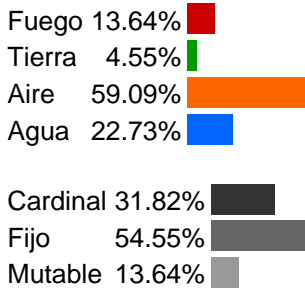

Carta natal

William McKinley

29/01/1843 23:32:00 (LMT)
30/01/1843 04:55:04 UT

41:10:58N 80:45:55W

Tropical/geocéntrico
Carta eclíptica
Casas: Placidus

ARMC: 121°42'59.72508"

carta-natal.es

Generalidades

Casas (Placidus)

C 1 (AC)	♈	24°58'33"
C 2	♉	22°47'07"
C 3	♊	24°47'02"
C 4	♋	29°33'00"
C 5	♌	02°51'38"
C 6	♍	01°29'36"
C 7	♎	24°58'33"
C 8	♏	22°47'07"
C 9	♐	24°47'02"
C 10 (MC)	♑	29°33'00"
C 11	♒	02°51'38"
C 12	♓	01°29'36"

Planetas

☉	♋	09°43'01"	4
☾	♋	06°21'45"	4
☿	♍	28°03'36"	4
♀	♍	27°18'25"	3
♂	♈	18°23'25"	1
♃	♊	05°54'37"	4
♄	♊	19°24'40"	3
♅	♊	25°42'30"	5
♆	♊	18°36'49"	4
♇	♊	20°04'50"	6

Aspectos

☉	0°	☾	3.35° (A)
☉	0°	♃	3.81° (S)
☾	0°	♃	0.45° (S)
☿	60°	♀	0.75° (S)
♀	90°	♁	1.6° (S)
♂	60°	♄	1.02° (A)
♂	90°	♅	0.22° (A)
♂	150°	♀	1.69° (A)
♄	30°	♅	0.8° (S)
♄	90°	♀	0.67° (A)
♁	150°	AC	0.73° (A)
♅	60°	♀	1.47° (A)