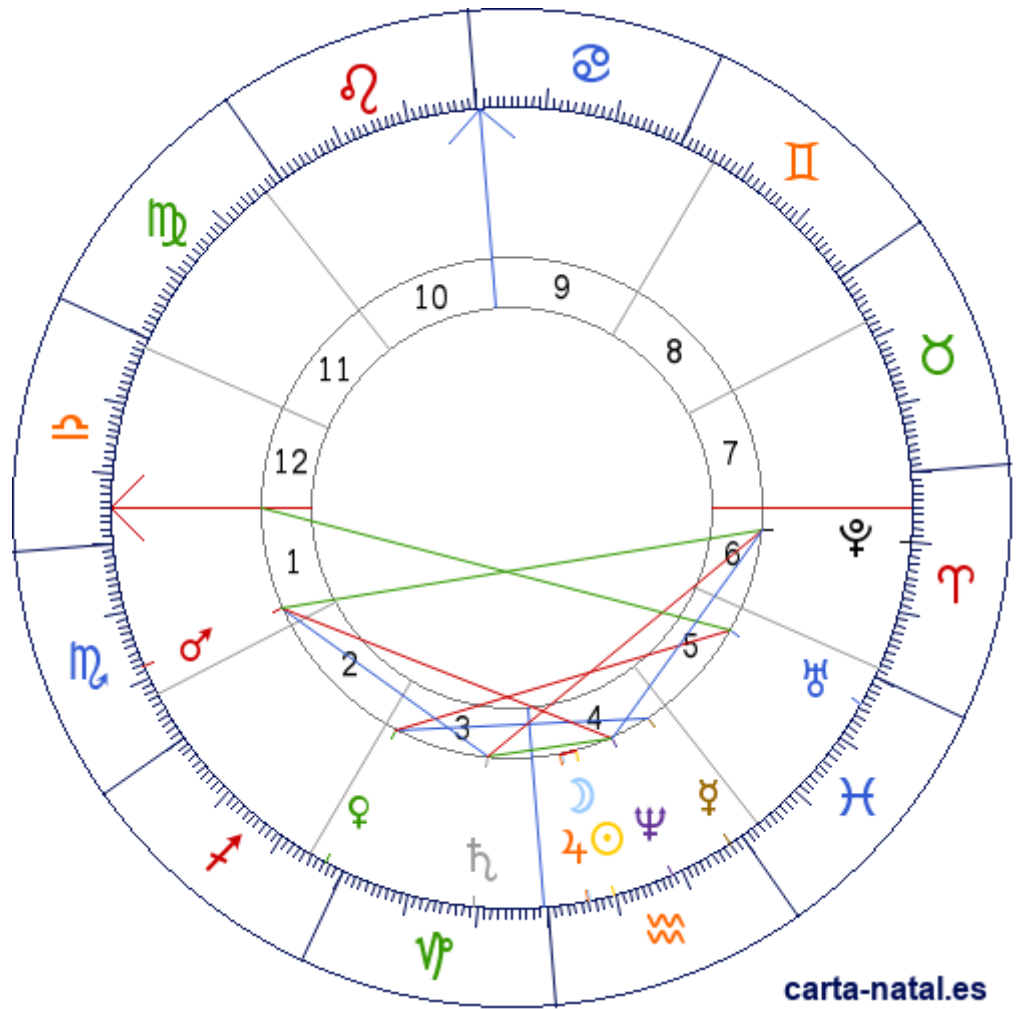

Carta natal

William McKinley

29/01/1843 23:32:00 (LMT)
30/01/1843 04:55:04 UT

41:10:58N 80:45:55W

Tropical/geocéntrico
Carta eclíptica
Casas: Placidus

ARMC: 121°42'59.72508"

carta-natal.es

Generalidades

Casas (Placidus)

C 1 (AC)	♈	24°58'33"
C 2	♉	22°47'07"
C 3	♊	24°47'02"
C 4	♋	29°33'00"
C 5	♌	02°51'38"
C 6	♍	01°29'36"
C 7	♎	24°58'33"
C 8	♏	22°47'07"
C 9	♐	24°47'02"
C 10 (MC)	♑	29°33'00"
C 11	♒	02°51'38"
C 12	♓	01°29'36"

Planetas

☉	♋	09°43'01"	4
☾	♋	06°21'45"	4
☿	♍	28°03'36"	4
♀	♍	27°18'25"	3
♂	♈	18°23'25"	1
♃	♊	05°54'37"	4
♄	♊	19°24'40"	3
♅	♊	25°42'30"	5
♆	♊	18°36'49"	4
♇	♊	20°04'50"	6

Aspectos

☉	0°	☾	3.35° (A)
☉	0°	♃	3.81° (S)
☾	0°	♃	0.45° (S)
☿	60°	♀	0.75° (S)
♀	90°	♁	1.6° (S)
♂	60°	♄	1.02° (A)
♂	90°	♅	0.22° (A)
♂	150°	♀	1.69° (A)
♄	30°	♅	0.8° (S)
♄	90°	♀	0.67° (A)
♁	150°	AC	0.73° (A)
♅	60°	♀	1.47° (A)