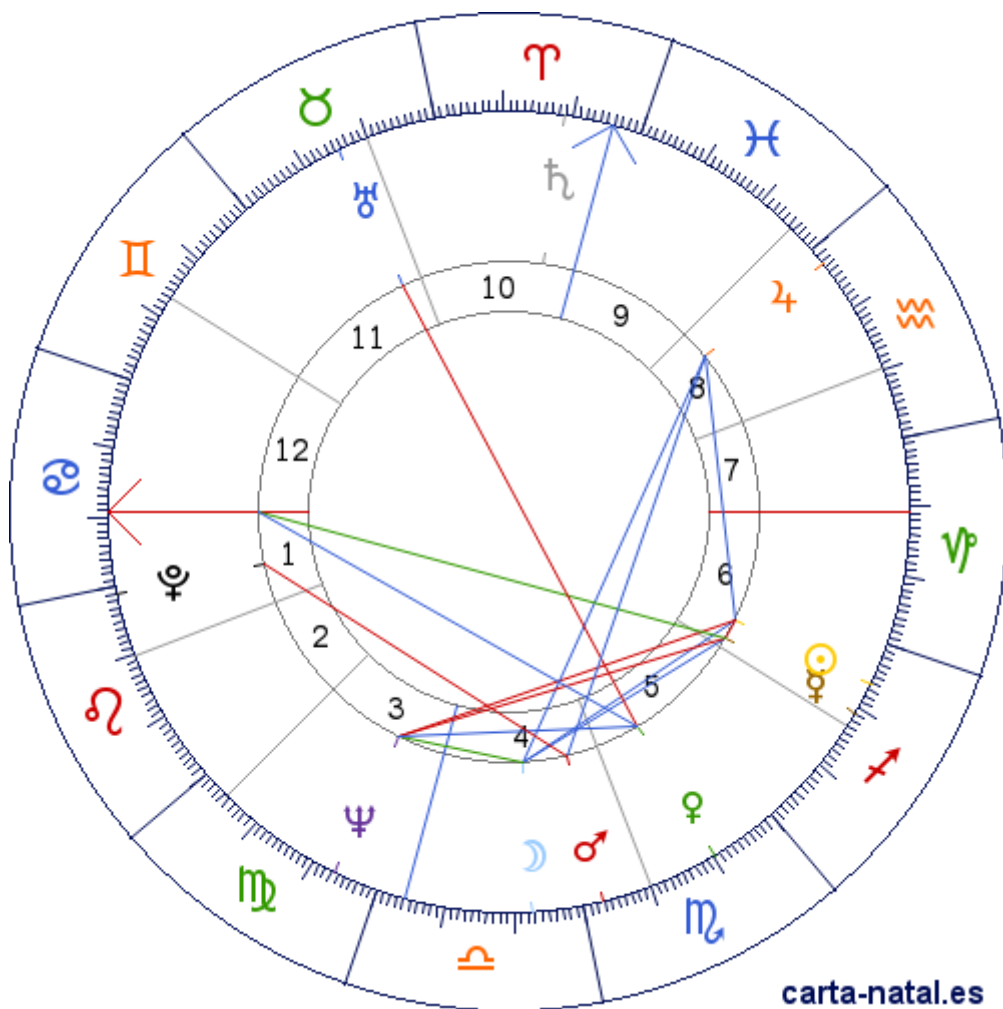

**Carta natal**

**Liv Ullmann**

16/12/1938 19:20:00 (JDT)

16/12/1938 09:20:00 UT

35:36:54N 139:34:53E

Tropical/geocéntrico

Carta eclíptica

Casas: Placidus

ARMC: 03°56'31.18416"

carta-natal.es

Generalidades

Fuego 40.91%

Tierra 9.09%

Aire 18.18%

Agua 31.82%

Cardinal 40.91%

**Planetas**

♁	♋	23°45'59"	6
☾	♌	22°32'20"	4
☿	♋	19°03'15"R	6
♀	♌	20°10'54"	5
♂	♌	02°45'39"	4
♃	♋	27°36'40"	8
♄	♋	11°13'50"E	10
♅	♋	14°24'19"R	11
♆	♋	23°18'33"	3
♇	♋	01°07'01"R	1

**Aspectos**

♁	60°	☾	1.23° (A)
♁	0°	♀	4.71° (S)
♁	60°	♃	3.84° (A)
♁	90°	♅	0.46° (S)
☾	60°	♀	3.48° (S)
☾	120°	♃	5.07° (A)
☾	30°	♅	0.77° (A)
♀	90°	♅	4.26° (S)
♀	150°	AC	0.18° (S)
♀	180°	♅	5.78° (S)
♀	60°	♅	3.13° (A)
♀	120°	AC	0.95° (A)
♂	120°	♃	5.15° (S)
♂	90°	☿	1.64° (S)