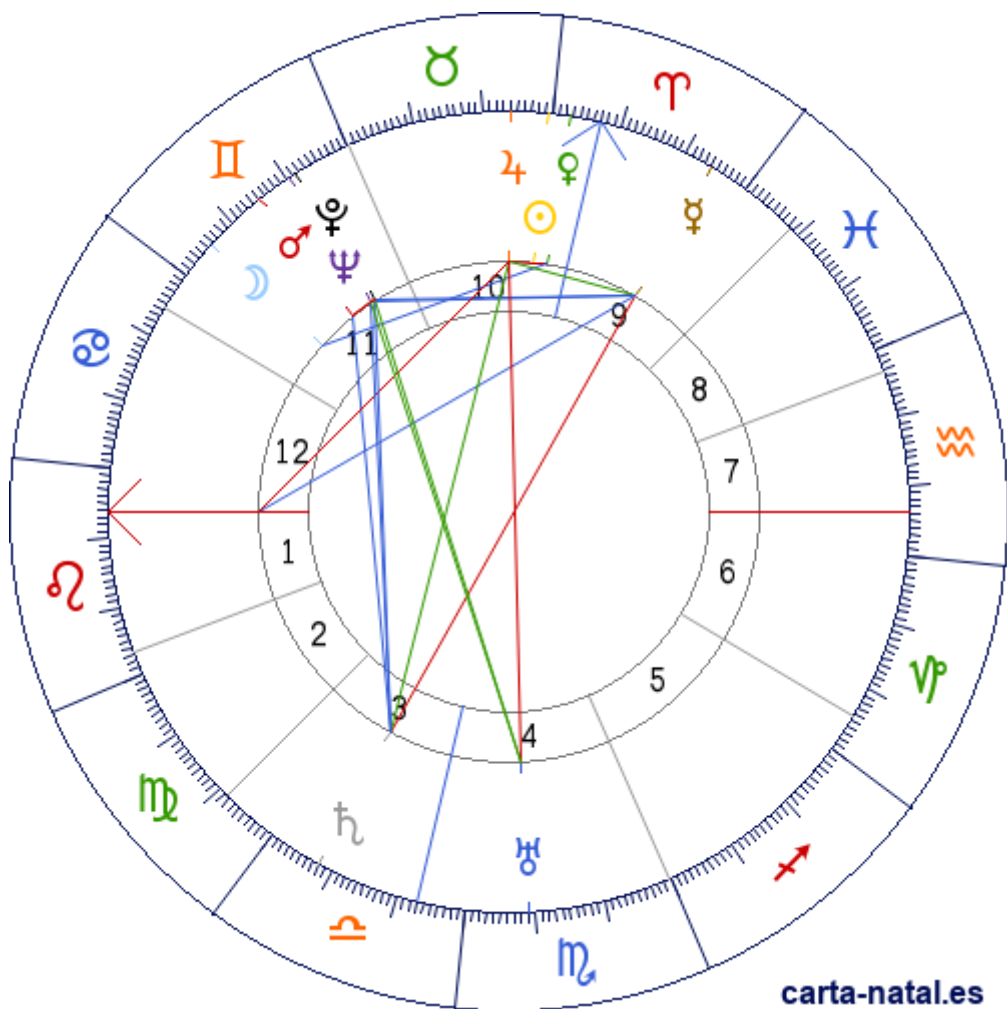

**Carta natal**

**Joan Miró**

20/04/1893 11:30:00 (LMT)

20/04/1893 11:21:22 UT

41:23:20N 02:09:32E

Tropical/geocéntrico

Carta eclíptica

Casas: Placidus

ARMC: 21°16'10.29612"

carta-natal.es

Generalidades

Fuego 40.91%

Tierra 18.18%

Aire 36.36%

Agua 4.55%

Cardinal 31.82%