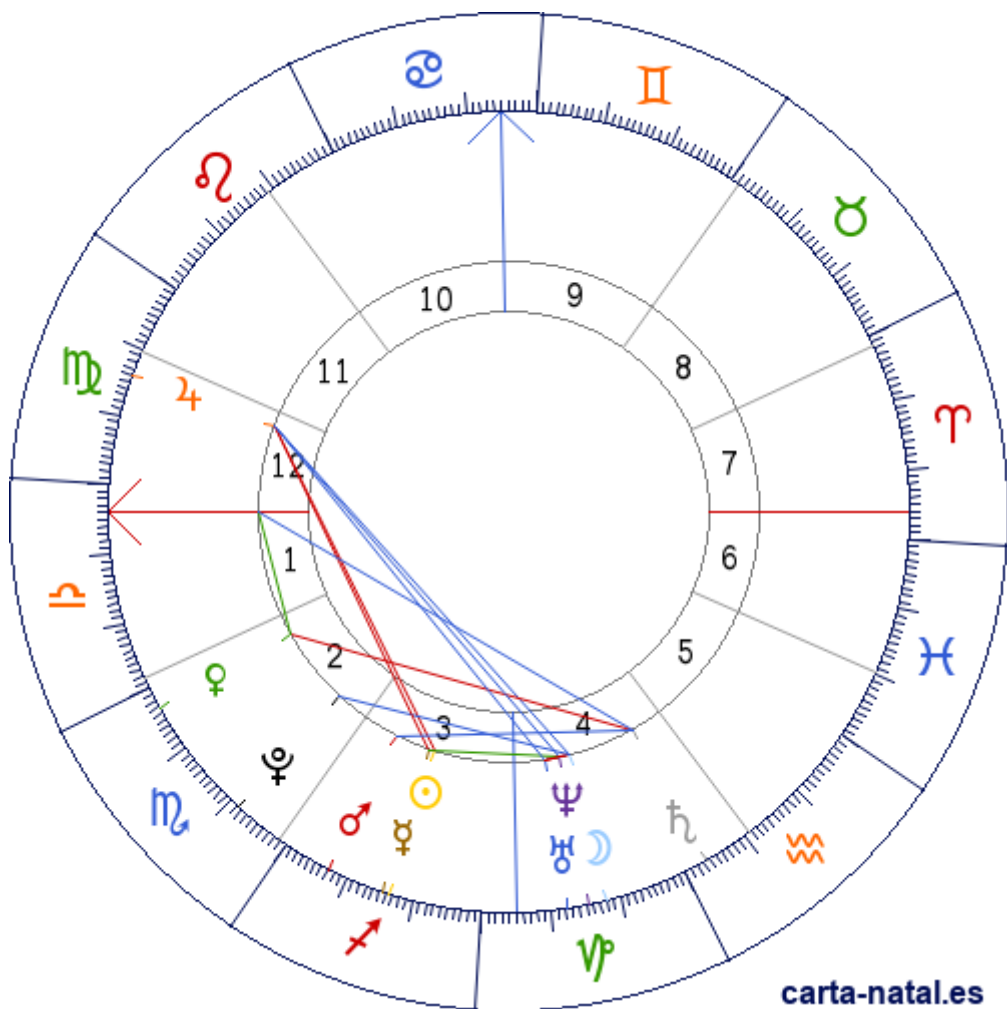

**Carta natal**

**Joaquín de Bélgica**

09/12/1991 01:55:00 (CET)  
09/12/1991 00:55:00 UT

50:50:38N 04:25:45E

Tropical/geocéntrico  
Carta eclíptica  
Casas: Placidus

ARMC: 95°27'26.0262"

carta-natal.es

Generalidades

Fuego 31.82% ■  
Tierra 27.27% ■  
Aire 18.18% ■  
Agua 22.73% ■

Cardinal 45.45% ■  
Fijo 18.18% ■  
Mutable 36.36% ■

**Casas (Placidus)**

C 1 (AC)	♈	03°52'52"
C 2	♈	28°21'30"
C 3	♌	28°52'46"
C 4	♍	05°00'33"
C 5	♎	10°38'00"
C 6	♏	10°18'57"
C 7	♐	03°52'52"
C 8	♐	28°21'30"
C 9	♑	28°52'46"
C 10 (MC)	♒	05°00'33"
C 11	♓	10°38'00"
C 12	♈	10°18'57"

**Planetas**

☉	♋	16°26'19"	3
☾	♌	17°57'04"	4
☿	♋	15°26'34"R	3
♀	♌	03°10'24"	2
♂	♋	07°06'01"	3
♃	♌	13°52'25"	12
♄	♎	03°28'54"	4
♅	♍	12°21'01"	4
♆	♍	15°23'0"	4
♇	♌	21°18'38"	2

**Aspectos**

☉	0°	♀	1° (S)
☉	90°	♌	2.56° (S)
☾	120°	♌	4.08° (S)
☾	0°	♅	5.6° (S)
☾	0°	♆	2.57° (S)
☾	60°	♀	3.36° (A)
♀	90°	♌	1.57° (A)
♀	30°	♆	0.06° (A)
♀	90°	♄	0.31° (A)
♀	30°	AC	0.71° (S)
♂	60°	♄	3.62° (S)
♌	120°	♅	1.52° (S)
♌	120°	♆	1.51° (A)
♄	120°	AC	0.4° (S)
♅	0°	♆	3.03° (A)