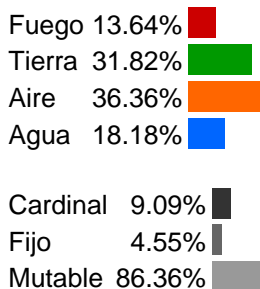

Carta natal

Cristina de Borbón y Grecia

13/06/1965 12:30:00 (CET)  
13/06/1965 11:30:00 UT

40:24:59N 03:42:09W

Tropical/geocéntrico  
Carta eclíptica  
Casas: Placidus

ARMC: 70°21'48.84768"

carta-natal.es

Generalidades

Casas (Placidus)

C 1 (AC)	<span style="color:green">♈</span>	14°23'29"
C 2	<span style="color:orange">♉</span>	09°03'29"
C 3	<span style="color:blue">♊</span>	08°32'52"
C 4	<span style="color:red">♋</span>	11°52'28"
C 5	<span style="color:green">♌</span>	15°53'55"
C 6	<span style="color:orange">♍</span>	17°08'44"
C 7	<span style="color:blue">♎</span>	14°23'29"
C 8	<span style="color:red">♏</span>	09°03'29"
C 9	<span style="color:green">♐</span>	08°32'52"
C 10 (MC)	<span style="color:orange">♑</span>	11°52'28"
C 11	<span style="color:blue">♒</span>	15°53'55"
C 12	<span style="color:red">♓</span>	17°08'44"

Planetas

☉	<span style="color:orange">♑</span>	22°13'41"	10
☾	<span style="color:red">♋</span>	15°29'33"	4
♀	<span style="color:orange">♑</span>	24°19'26"	10
♀	<span style="color:blue">♒</span>	08°42'44"	10
♂	<span style="color:green">♌</span>	22°41'25"	1
♃	<span style="color:orange">♑</span>	11°57'32"	10
♁	<span style="color:blue">♎</span>	17°02'26"	7
♁	<span style="color:green">♌</span>	10°59'28"	12 » 1
♃	<span style="color:blue">♌</span>	17°45'38" <span style="color:blue">R</span>	3
♁	<span style="color:green">♌</span>	13°46'34"	12 » 1