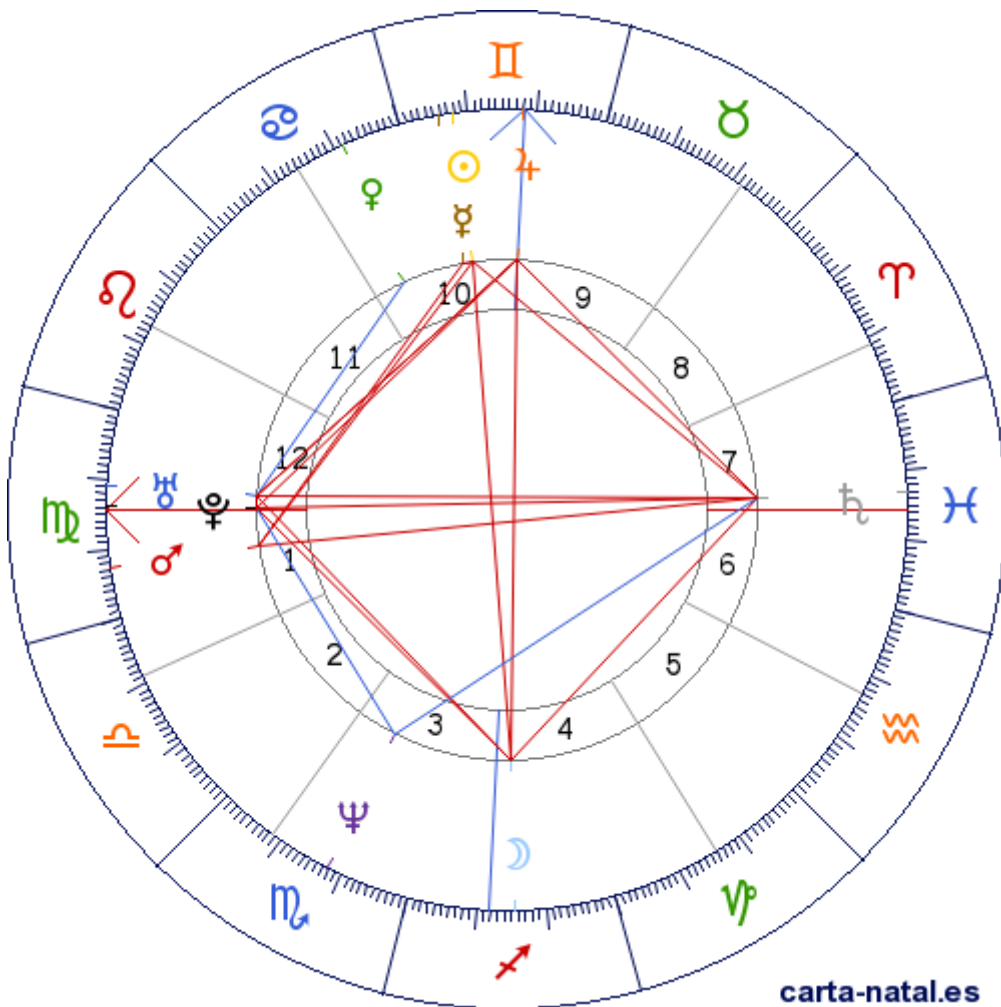

Carta natal

Cristina de Borbón y Grecia

13/06/1965 12:30:00 (CET)  
13/06/1965 11:30:00 UT

40:24:59N 03:42:09W

Tropical/geocéntrico  
Carta eclíptica  
Casas: Placidus

ARMC: 70°21'48.84768"

carta-natal.es

Generalidades

Casas (Placidus)

C 1 (AC)	<span style="color:green">♈</span>	14°23'29"
C 2	<span style="color:orange">♉</span>	09°03'29"
C 3	<span style="color:blue">♊</span>	08°32'52"
C 4	<span style="color:red">♋</span>	11°52'28"
C 5	<span style="color:green">♌</span>	15°53'55"
C 6	<span style="color:orange">♍</span>	17°08'44"
C 7	<span style="color:blue">♎</span>	14°23'29"
C 8	<span style="color:red">♏</span>	09°03'29"
C 9	<span style="color:green">♐</span>	08°32'52"
C 10 (MC)	<span style="color:orange">♑</span>	11°52'28"
C 11	<span style="color:blue">♒</span>	15°53'55"
C 12	<span style="color:red">♓</span>	17°08'44"

Planetas

☉	<span style="color:orange">♑</span>	22°13'41"	10
☾	<span style="color:red">♋</span>	15°29'33"	4
♀	<span style="color:orange">♑</span>	24°19'26"	10
♀	<span style="color:blue">♒</span>	08°42'44"	10
♂	<span style="color:green">♌</span>	22°41'25"	1
♃	<span style="color:orange">♑</span>	11°57'32"	10
♁	<span style="color:blue">♎</span>	17°02'26"	7
♁	<span style="color:green">♌</span>	10°59'28"	12 » 1
♃	<span style="color:blue">♌</span>	17°45'38" <span style="color:blue">R</span>	3
♁	<span style="color:green">♌</span>	13°46'34"	12 » 1

Aspectos

☉	180°	☾	6.74° (A)
☉	0°	♀	2.1° (S)
☉	90°	♂	0.46° (A)
☉	90°	♁	5.19° (S)
☾	180°	♃	3.53° (S)
☾	90°	♁	1.55° (A)
☾	90°	♁	4.5° (S)
☾	90°	♀	1.72° (S)
♀	90°	♂	1.63° (S)
♀	60°	♁	2.28° (A)
♂	180°	♁	5.65° (S)
♃	90°	♁	5.08° (A)
♃	90°	♁	0.97° (S)
♃	90°	♀	1.82° (A)
♃	0°	MC	0.08° (A)