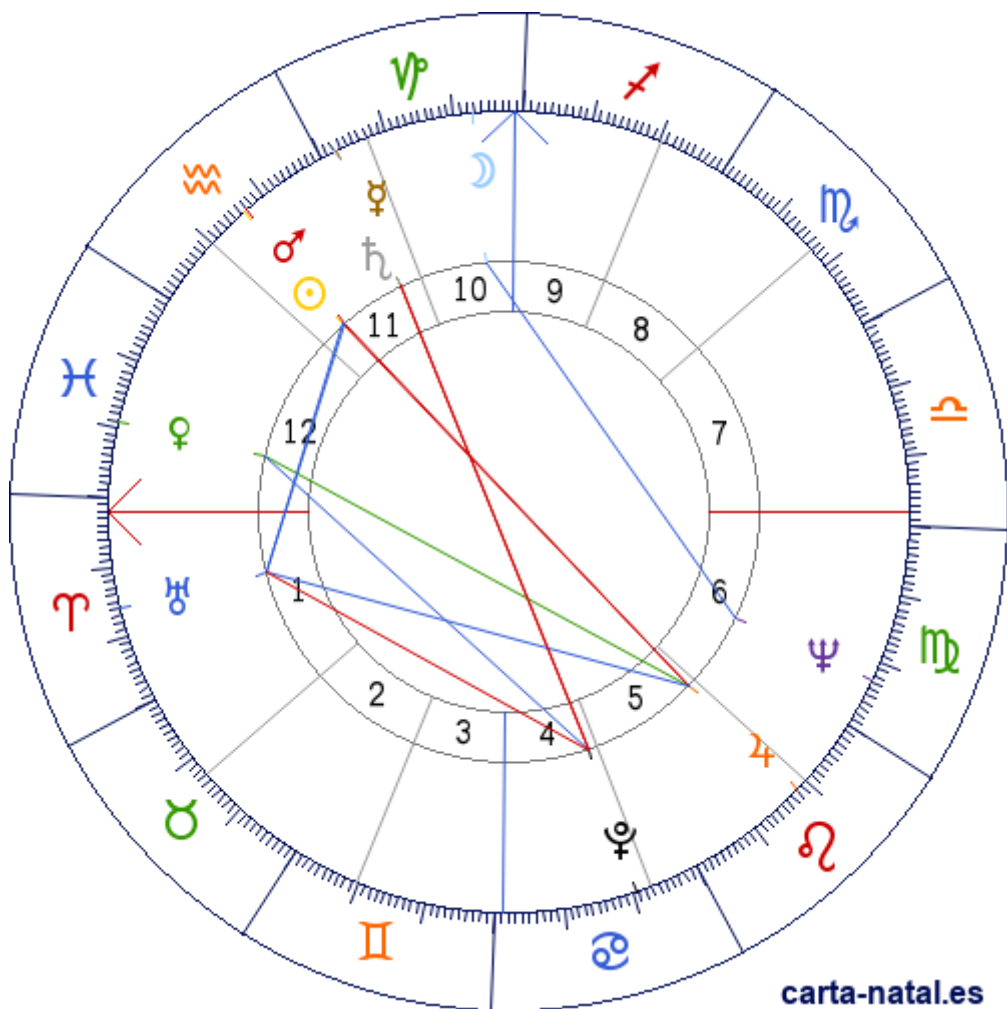

Carta natal

Peggy Ann Garner

03/02/1932 09:40:00 (EST)

03/02/1932 14:40:00 UT

40:47:56N 81:22:42W

Tropical/geocéntrico

Carta eclíptica

Casas: Placidus

ARMC: 271°11'42.5382"

Generalidades

Casas (Placidus)

C 1 (AC)	♈	02°04'56"
C 2	♉	13°03'00"
C 3	♊	09°37'45"
C 4	♋	01°05'47"
C 5	♌	22°44'39"
C 6	♍	19°58'39"
C 7	♎	02°04'56"
C 8	♏	13°03'00"
C 9	♐	09°37'45"
C 10 (MC)	♑	01°05'47"
C 11	♒	22°44'39"
C 12	♓	19°58'39"

Planetas

☉	♈	13°34'13"	11
☾	♉	07°18'35"	10
♀	♉	27°41'27"	11
♂	♈	18°59'40"	12
♃	♈	13°01'46"	11
♄	♍	18°10'48" <u>R</u>	5 » 6
♅	♉	27°43'15"	11
♆	♈	16°06'48"	1
♇	♏	07°13'44" <u>R</u>	6
♁	♋	20°36'27" <u>R</u>	4 » 5

Aspectos

☉	0°	♂	0.54° (S)
☉	180°	♄	4.61° (A)
☉	60°	♁	2.54° (A)
☾	120°	♇	0.08° (S)
♀	0°	♃	0.03° (A)
♀	180°	♁	7.08° (S)
♀	150°	♄	0.81° (S)
♀	120°	♁	1.61° (A)
♂	180°	♄	5.15° (A)
♂	60°	♁	3.08° (A)
♄	120°	♁	2.07° (A)
♃	180°	♁	7.11° (S)
♁	90°	♁	4.49° (A)