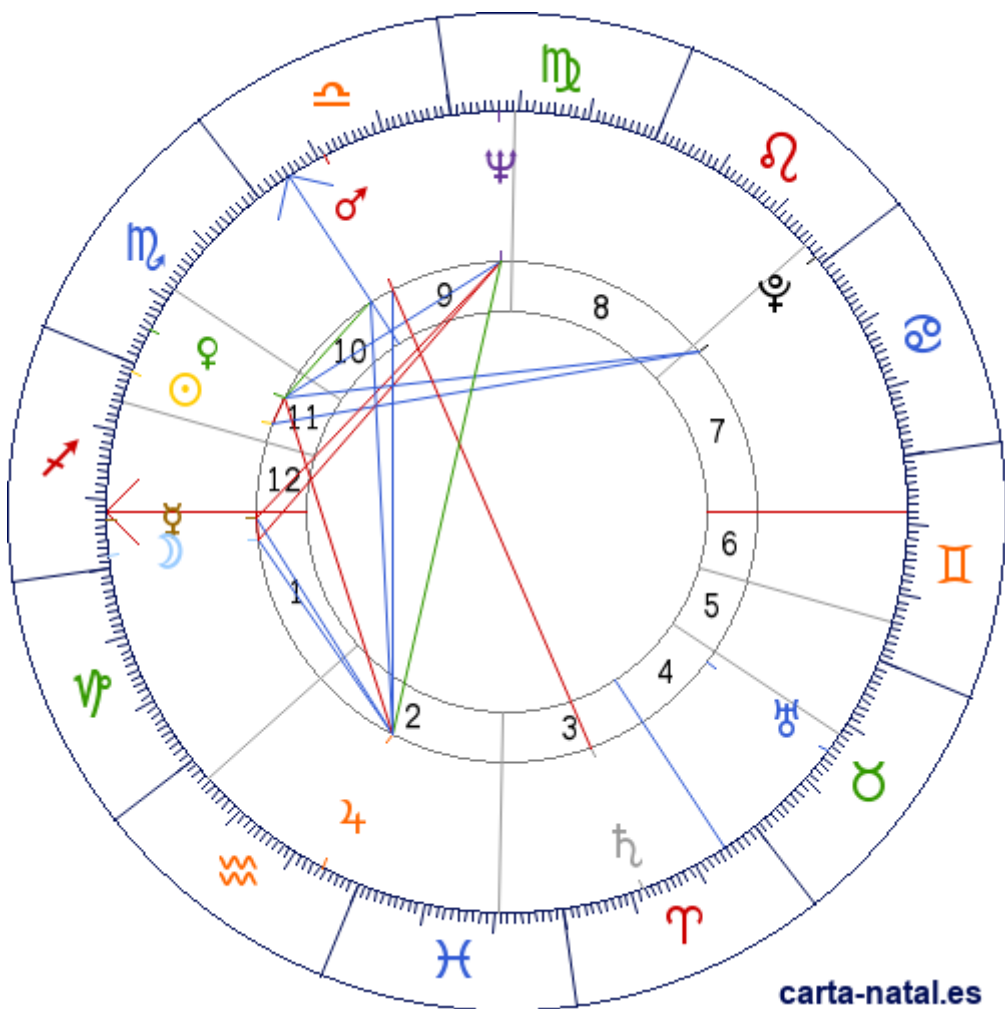

**Carta natal**

**Willy Claes**

24/11/1938 09:00:00 (WET)

24/11/1938 09:00:00 UT

50:55:52N 05:20:16E

Tropical/geocéntrico

Carta eclíptica

Casas: Placidus

ARMC: 203°00'1.5948"

carta-natal.es

Generalidades

Fuego 59.09%

Tierra 9.09%

Aire 22.73%

Agua 9.09%

Cardinal 22.73%

Fijo 22.73%

Mutable 54.55%

**Casas (Placidus)**

C 1 (AC) ♈ 21°51'39"

C 2 ♋ 03°35'45"

C 3 ♌ 20°44'08"

C 4 ♍ 24°49'45"

C 5 ♎ 17°59'36"

♃ ♎ 23°03'01" 9

♁ ♏ 01°24'33"R 7 » 8

**Aspectos**

☉ 0° ♀ 6.59° (S)

☉ 120° ♀ 0.02° (S)

☽ 0° ♀ 5.07° (S)

☽ 60° ♃ 3.66° (S)

☽ 90° ♃ 5.13° (S)