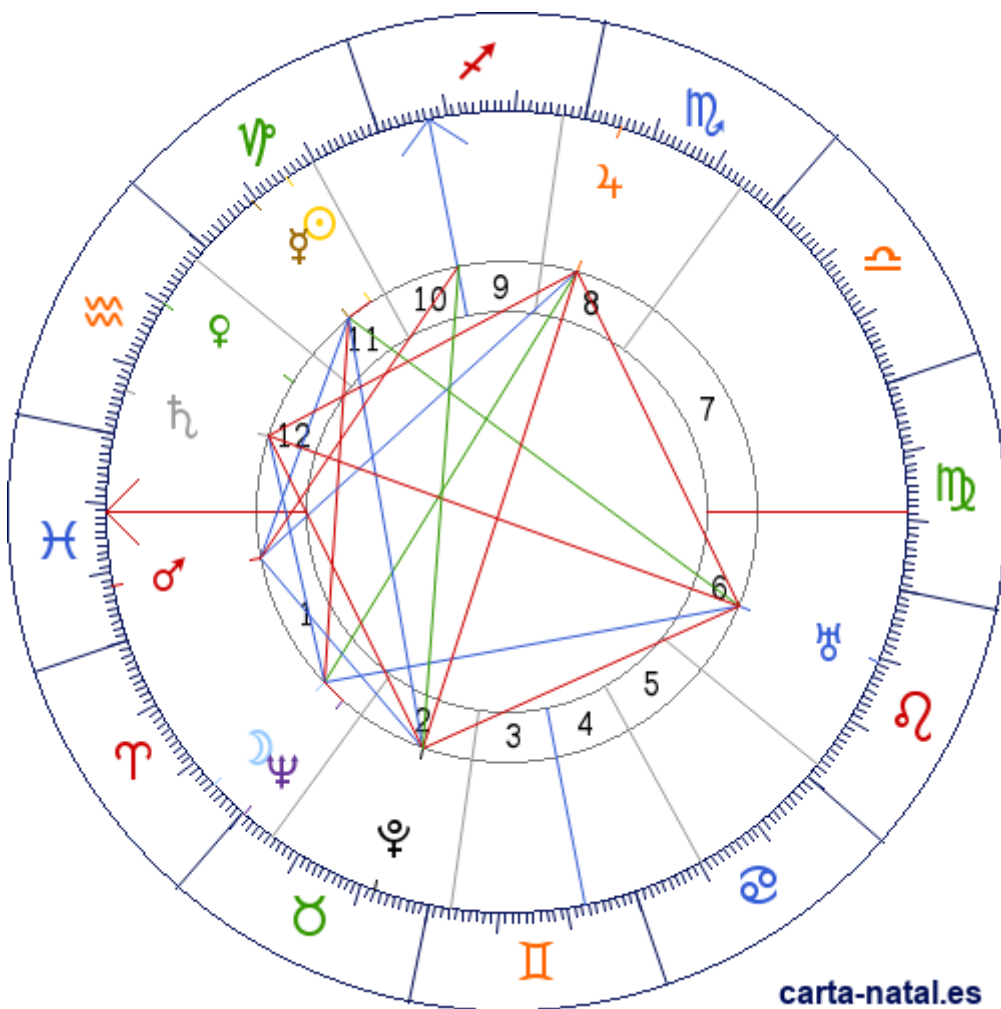

Carta natal

Konrad Adenauer

05/01/1876 10:30:00 (LMT)
05/01/1876 10:02:12 UT

50:56:00N 06:57:00E

Tropical/geocéntrico
Carta eclíptica
Casas: Placidus

ARMC: 261°51'14.08464"

carta-natal.es

Generalidades

- Fuego 27.27% ■
- Tierra 31.82% ■
- Aire 13.64% ■
- Agua 27.27% ■

- Cardinal 36.36% ■
- Fijo 31.82% ■
- Mutable 31.82% ■

Casas (Placidus)

C 1 (AC)	♈	11°15'39"
C 2	♌	05°30'13"
C 3	♍	03°12'04"
C 4	♎	22°31'09"
C 5	♏	10°24'07"
C 6	♐	02°08'22"
C 7	♑	11°15'39"
C 8	♒	05°30'13"
C 9	♓	03°12'04"
C 10 (MC)	♓	22°31'09"
C 11	♈	10°24'07"
C 12	♌	02°08'22"

Planetas

☉	♍	14°28'34"	11
☾	♈	24°14'39"	1
♀	♍	20°32'07"	11
♀	♎	09°56'33"	12
♂	♈	21°49'22"	1
♃	♎	24°47'52"	8
♅	♎	23°34'39"	12
♁	♐	19°16'08" <u>R</u>	6
♃	♌	00°16'0" <u>R</u>	1
♁	♌	21°50'44" <u>R</u>	2

Aspectos

♄	180°	♄	4.31° (S)
♄	90°	♁	1.73° (S)
♄	90°	♁	2.58° (S)
♁	150°	MC	0.67° (S)