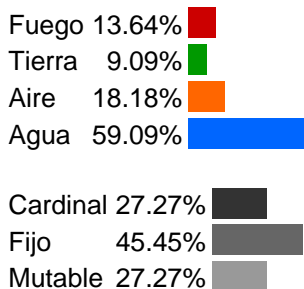

Carta natal

Martín Larios

11/11/1798 04:00:00 (LMT)

11/11/1798 04:10:12 UT

42:10:00N 02:33:00W

Tropical/geocéntrico

Carta eclíptica

Casas: Placidus

ARMC: 110°32'0.13704"

carta-natal.es

Generalidades

Casas (Placidus)

C 1 (AC)	♈	16°02'39"
C 2	♉	13°05'57"
C 3	♊	14°29'14"
C 4	♋	18°57'40"
C 5	♌	22°31'52"
C 6	♍	21°49'40"
C 7	♎	16°02'39"
C 8	♏	13°05'57"
C 9	♐	14°29'14"
C 10 (MC)	♑	18°57'40"
C 11	♒	22°31'52"
C 12	♓	21°49'40"

Planetas

☉	♋	19°04'07"	2
☾	♋	29°46'45"	3
☿	♋	17°04'35"	2
♀	♋	07°04'28"	1
♂	♋	13°40'25"	5
♃	♋	21°36'34" <u>R</u>	8
♄	♋	26°14'39" <u>E</u>	10
♅	♋	21°21'54"	11 » 12
♆	♋	12°51'43"	1 » 2
♇	♋	29°35'30" <u>E</u>	5