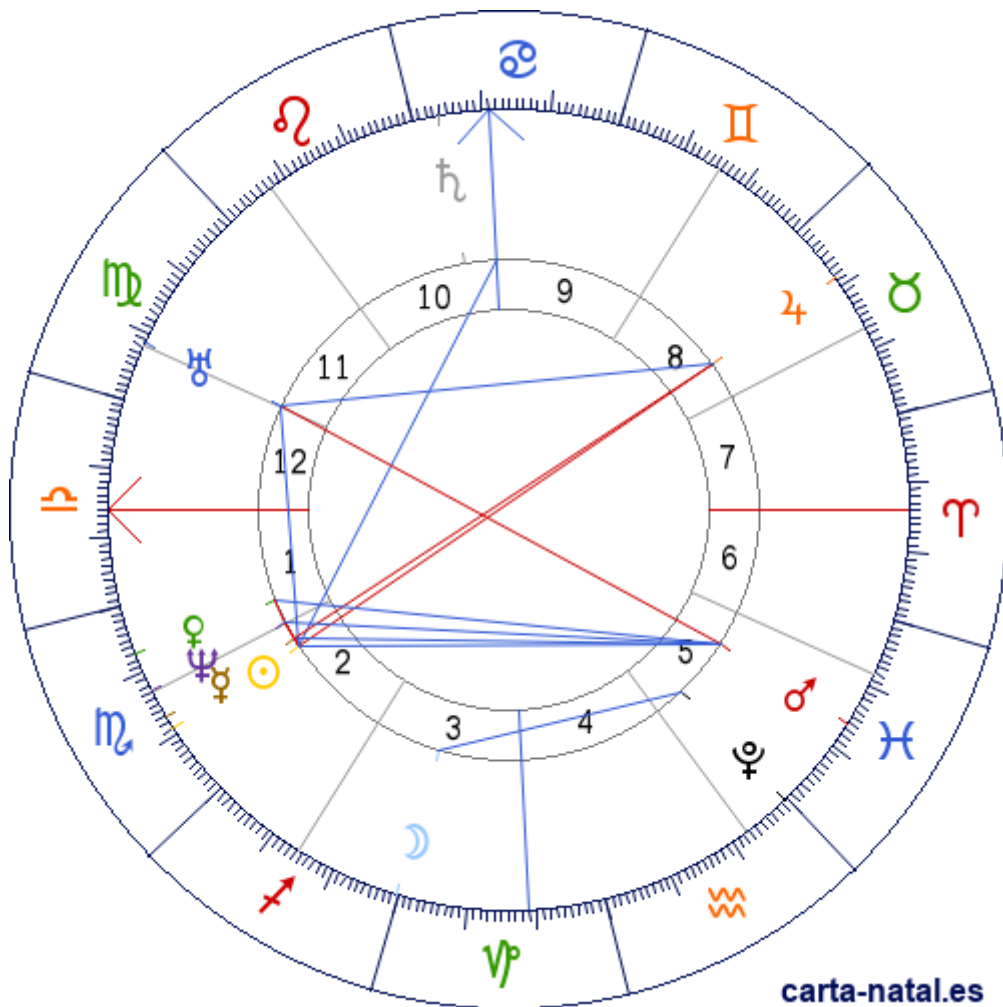

Carta natal

Martín Larios

11/11/1798 04:00:00 (LMT)

11/11/1798 04:10:12 UT

42:10:00N 02:33:00W

Tropical/geocéntrico

Carta eclíptica

Casas: Placidus

ARMC: 110°32'0.13704"

carta-natal.es

Generalidades

Casas (Placidus)

C 1 (AC)	♈	16°02'39"
C 2	♉	13°05'57"
C 3	♊	14°29'14"
C 4	♋	18°57'40"
C 5	♌	22°31'52"
C 6	♍	21°49'40"
C 7	♎	16°02'39"
C 8	♏	13°05'57"
C 9	♐	14°29'14"
C 10 (MC)	♑	18°57'40"
C 11	♒	22°31'52"
C 12	♓	21°49'40"

Planetas

☉	♋	19°04'07"	2
☾	♋	29°46'45"	3
☿	♋	17°04'35"	2
♀	♋	07°04'28"	1
♂	♋	13°40'25"	5
♃	♋	21°36'34" <u>R</u>	8
♄	♋	26°14'39" <u>E</u>	10
♅	♋	21°21'54"	11 » 12
♆	♋	12°51'43"	1 » 2
♇	♋	29°35'30" <u>E</u>	5

Aspectos

☉	0°	♀	1.99° (A)
☉	120°	♂	5.39° (S)
☉	180°	♃	2.54° (A)
☉	60°	♄	2.3° (A)
☉	0°	♅	6.21° (S)
☉	120°	MC	0.11° (A)
☾	60°	♀	0.19° (S)
♀	120°	♂	3.4° (S)
♀	180°	♃	4.53° (A)
♀	0°	♅	4.21° (S)
♀	120°	♂	6.6° (A)
♀	0°	♅	5.79° (A)
♂	180°	♄	7.69° (A)
♂	120°	♅	0.81° (S)
♃	120°	♄	0.24° (A)