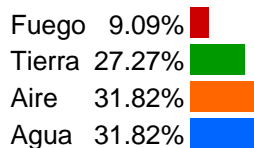

Generalidades

Casas (Placidus)

C 1 (AC)	♍	29°25'20"
C 2	♎	15°44'47"
C 3	♏	24°43'42"
C 4	♐	22°31'44"
C 5	♑	14°27'59"
C 6	♒	05°07'29"
C 7	♓	29°25'20"
C 8	♈	15°44'47"
C 9	♉	24°43'42"
C 10 (MC)	♊	22°31'44"
C 11	♋	14°27'59"
C 12	♌	05°07'29"

Planetas

☉	♏	10°57'41"	8
☾	♓	26°24'36"	12 » 1
☿	♋	25°16'57"	9
♀	♑	23°38'30"	10
♂	♑	06°52'37"	9
♃	♋	01°56'41"	9
♄	♏	06°56'11"	7
♅	♎	21°46'44"	5 R
♆	♏	08°27'34"	8
♇	♏	12°59'15"	7

Aspectos

☉	0°	♓	2.5° (S)
☉	60°	♏	2.03° (A)
☾	90°	♀	1.13° (S)
☾	60°	♀	2.77° (S)
☾	90°	♋	5.53° (A)
♀	0°	♋	6.66° (A)
♀	120°	♎	3.5° (S)
♀	150°	♎	1.86° (S)
♀	0°	MC	1.11° (A)
♂	0°	♋	4.93° (S)
♂	90°	♄	0.06° (A)
♋	90°	♄	4.99° (A)
♄	60°	♓	1.52° (A)
♄	0°	♏	6.05° (A)
♅	150°	MC	0.75° (S)