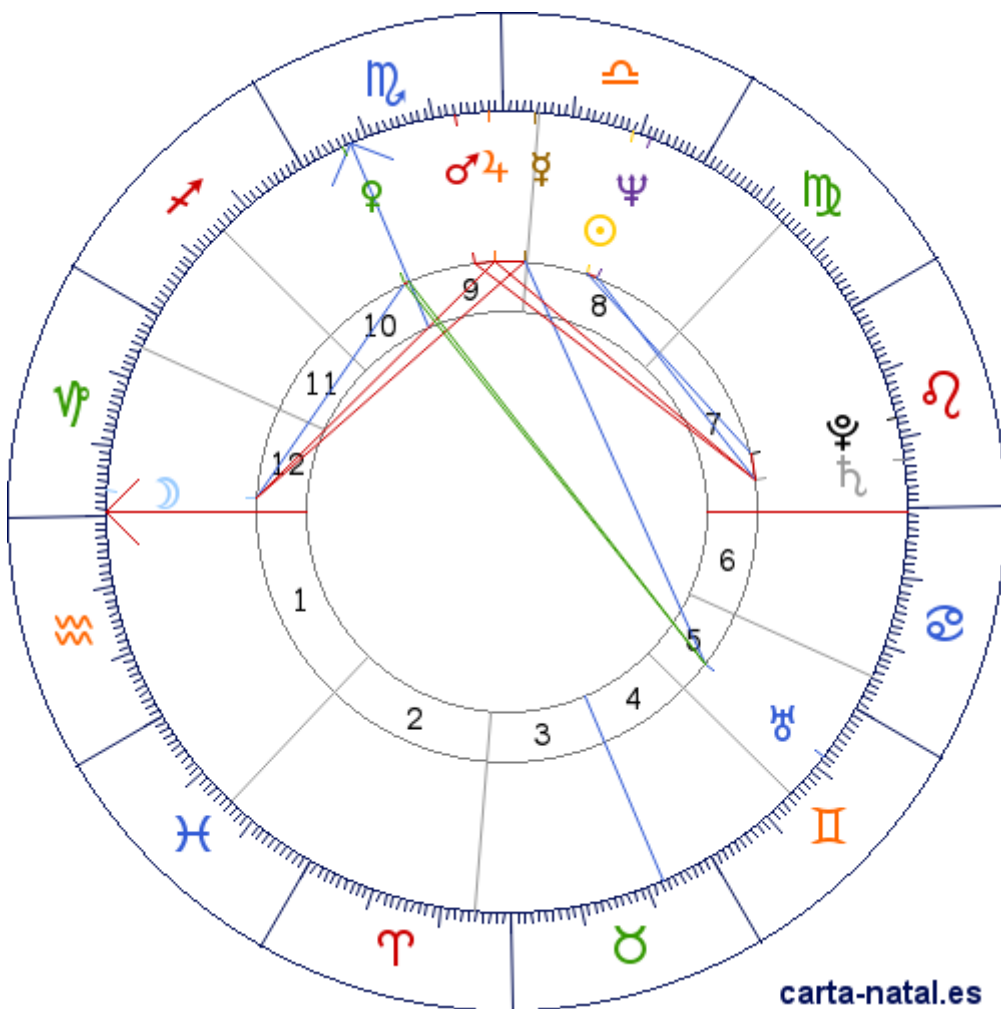

Carta natal

Susan Sarandon

04/10/1946 14:25:00 (EST)

04/10/1946 19:25:00 UT

40:42:51N 74:00:21W

Tropical/geocéntrico

Carta eclíptica

Casas: Placidus

ARMC: 230°07'14.59272"

carta-natal.es

Generalidades

Casas (Placidus)

C 1 (AC)	♍	29°25'20"
C 2	♎	15°44'47"
C 3	♏	24°43'42"
C 4	♐	22°31'44"
C 5	♑	14°27'59"
C 6	♒	05°07'29"
C 7	♓	29°25'20"
C 8	♈	15°44'47"
C 9	♉	24°43'42"
C 10 (MC)	♊	22°31'44"
C 11	♋	14°27'59"
C 12	♌	05°07'29"

Planetas

☉	♏	10°57'41"	8
☾	♓	26°24'36"	12 » 1
☿	♋	25°16'57"	9
♀	♑	23°38'30"	10
♂	♑	06°52'37"	9
♃	♋	01°56'41"	9
♄	♏	06°56'11"	7
♅	♎	21°46'44"	5 R
♆	♏	08°27'34"	8
♇	♏	12°59'15"	7

Aspectos

☉	0°	♓	2.5° (S)
☉	60°	♏	2.03° (A)
☾	90°	♀	1.13° (S)
☾	60°	♀	2.77° (S)
☾	90°	♋	5.53° (A)
♀	0°	♋	6.66° (A)
♀	120°	♎	3.5° (S)
♀	150°	♎	1.86° (S)
♀	0°	MC	1.11° (A)
♂	0°	♋	4.93° (S)
♂	90°	♄	0.06° (A)
♋	90°	♄	4.99° (A)
♄	60°	♓	1.52° (A)
♄	0°	♏	6.05° (A)
♅	150°	MC	0.75° (S)