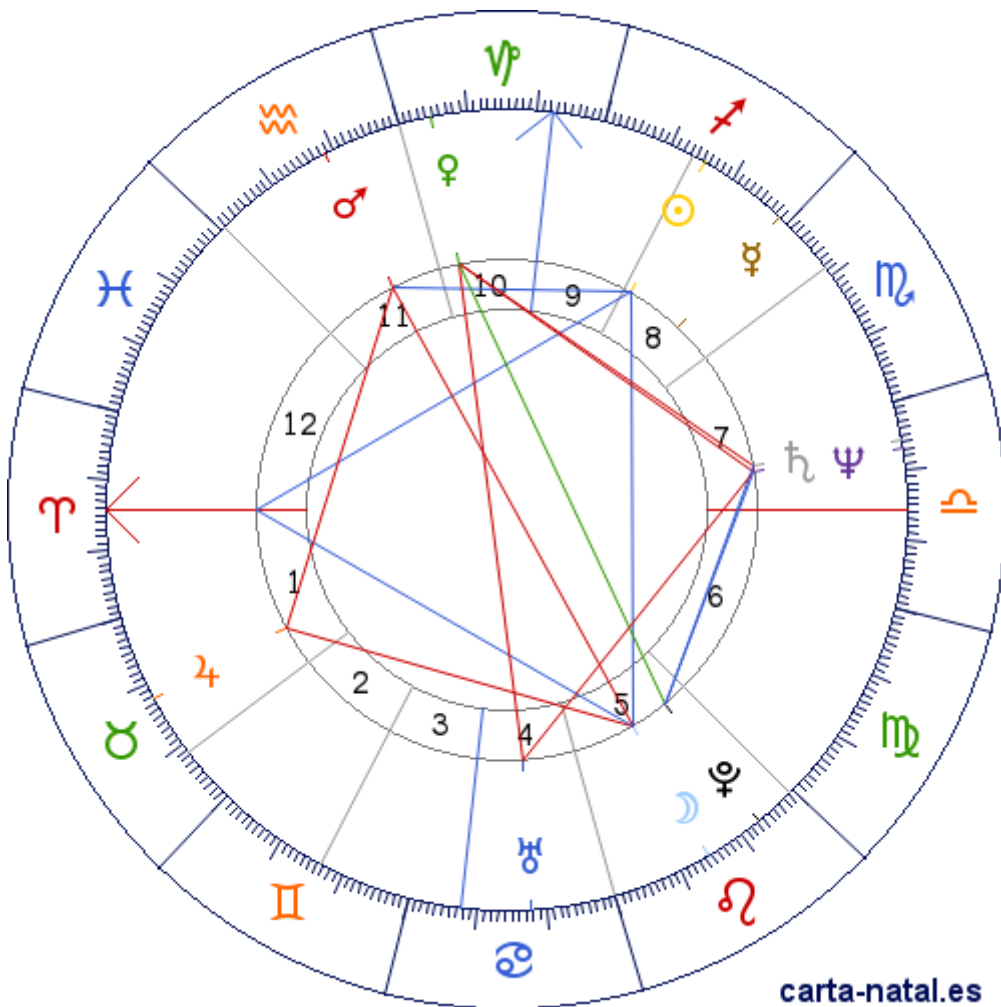

Carta natal

Craig Newmark

06/12/1952 13:29:00 (EST)

06/12/1952 18:29:00 UT

40:47:48N 74:28:54W

Tropical/geocéntrico

Carta eclíptica

Casas: Placidus

ARMC: 278°14'55.82976"

carta-natal.es

Generalidades

Fuego 54.55%

Tierra 22.73%

Aire 18.18%

Agua 4.55%

Cardinal 45.45%

Planetas

☉	♈	14°36'02"	8 » 9
☾	♍	14°30'16"	5
☿	♈	01°15'08"R	8
♀	♑	25°13'42"	10
♂	♈	11°25'03"	11
♃	♉	12°26'43"R	1
♅	♎	24°17'44"	7
♁	♋	17°45'01"R	4
♄	♎	23°13'04"	7
♆	♍	23°14'06"R	5

Aspectos

☉	120°	☾	0.1° (A)
☉	60°	♂	3.18° (S)
☉	120°	AC	0.34° (A)
☾	180°	♂	3.09° (S)
☾	90°	♃	2.06° (S)
☾	120°	AC	0.24° (A)
♀	90°	♃	0.93° (S)
♀	180°	♁	7.48° (S)
♀	90°	♄	2.01° (S)
♀	150°	♆	1.99° (S)
♂	90°	♃	1.03° (A)
♃	0°	♄	1.08° (S)
♃	60°	♆	1.06° (S)
♁	90°	♄	5.47° (S)
♄	60°	♆	0.02° (A)