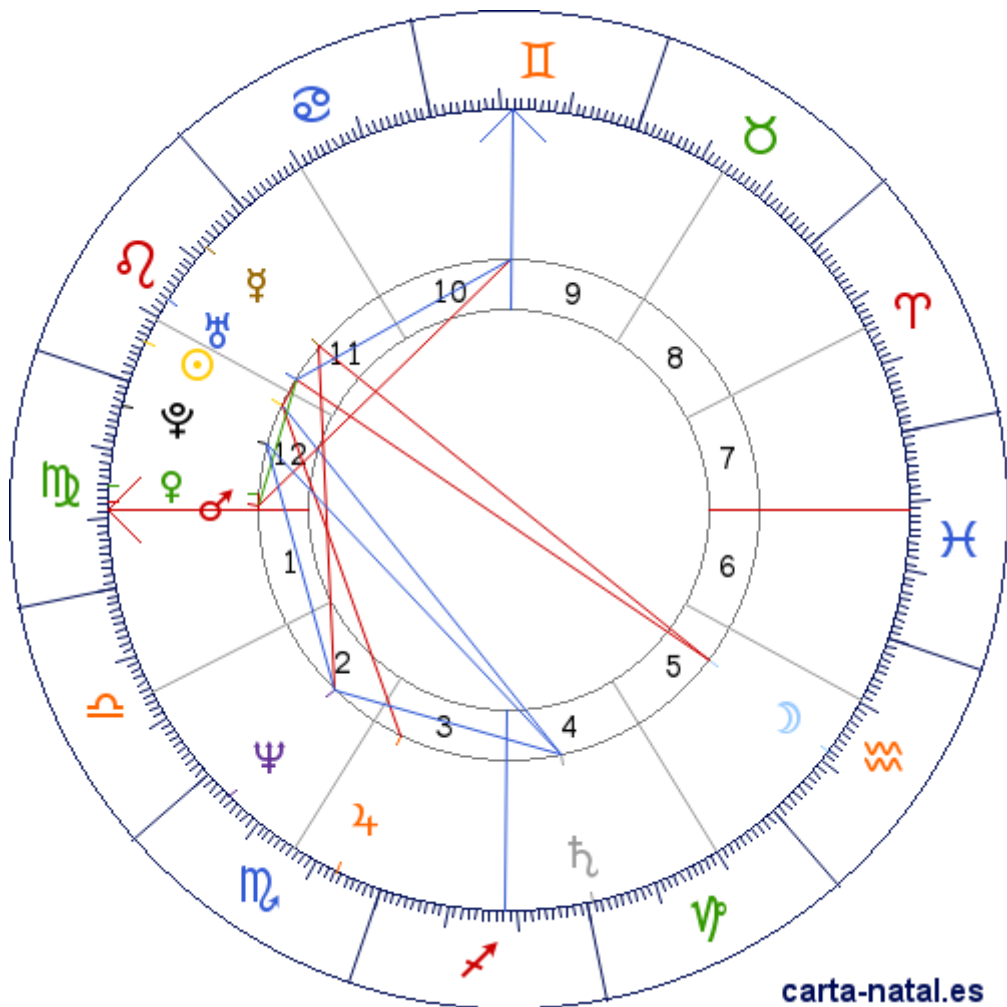

**Carta natal**

**David Koresh**

17/08/1959 08:49:00 (CDT)  
17/08/1959 13:49:00 UT

29:45:48N 95:21:48W

Tropical/geocéntrico  
Carta eclíptica  
Casas: Placidus

ARMC: 77°04'52.17096"

carta-natal.es

Generalidades

**Casas (Placidus)**

C 1 (AC)	♌	18°43'42"
C 2	♍	15°56'08"
C 3	♎	16°15'17"
C 4	♏	18°06'57"
C 5	♐	19°53'41"
C 6	♑	20°25'28"
C 7	♒	18°43'42"
C 8	♓	15°56'08"
C 9	♈	16°15'17"
C 10 (MC)	♉	18°06'57"
C 11	♊	19°53'41"
C 12	♋	20°25'28"

**Planetas**

☉	♏	23°54'31"	12
☾	♎	11°37'23"	5
☿	♏	07°50'45"	11
♀	♌	15°15'26" <u>R</u>	12 » 1
♂	♌	17°36'46"	12 » 1
♃	♌	23°18'11"	3
♄	♐	00°43'50" <u>R</u>	4
♅	♏	17°09'11"	11 » 12
♆	♌	04°27'20"	2
♇	♌	03°35'25"	12

**Aspectos**

☉	90°	♃	0.61° (S)
☉	120°	♄	6.82° (A)
☉	0°	♅	6.76° (S)
☾	180°	♀	3.78° (S)
☾	180°	♅	5.53° (A)
♀	90°	♆	3.39° (S)
♀	0°	♂	2.36° (S)
♂	30°	♅	0.46° (S)
♂	0°	AC	1.12° (S)
♂	90°	MC	0.5° (S)
♄	60°	♆	3.72° (S)
♄	120°	♇	2.86° (S)
♅	60°	MC	0.96° (S)
♆	60°	♇	0.87° (A)