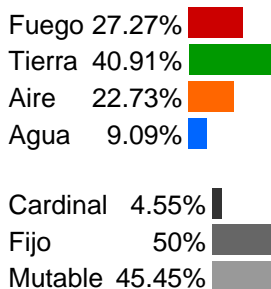

**Carta natal**

**David Koresh**

17/08/1959 08:49:00 (CDT)  
17/08/1959 13:49:00 UT

29:45:48N 95:21:48W

Tropical/geocéntrico  
Carta eclíptica  
Casas: Placidus

ARMC: 77°04'52.17096"

carta-natal.es

Generalidades

**Casas (Placidus)**

C 1 (AC)	♌	18°43'42"
C 2	♍	15°56'08"
C 3	♎	16°15'17"
C 4	♏	18°06'57"
C 5	♐	19°53'41"
C 6	♑	20°25'28"
C 7	♒	18°43'42"
C 8	♓	15°56'08"
C 9	♈	16°15'17"
C 10 (MC)	♉	18°06'57"
C 11	♊	19°53'41"
C 12	♋	20°25'28"