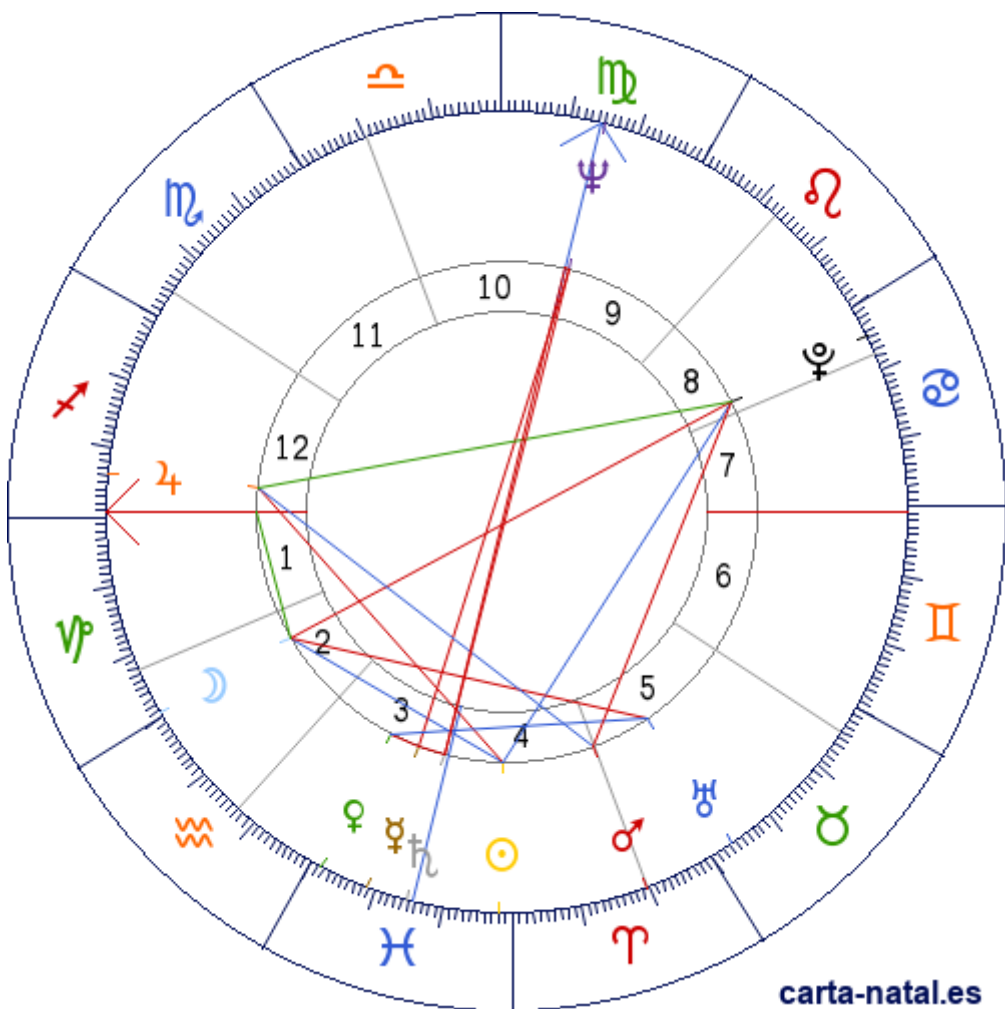

Carta natal

Frederik de Klerk

18/03/1936 23:30:00 (SAST)
18/03/1936 21:30:00 UT

26:12:08S 28:02:37E

Tropical/geocéntrico
Carta eclíptica
Casas: Placidus

ARMC: 166°48'3.75408"

carta-natal.es

Generalidades

Casas (Placidus)

C 1 (AC)	♈	29°11'47"
C 2	♍	22°28'57"
C 3	♎	17°00'24"
C 4	♏	15°39'36"
C 5	♐	19°34'24"
C 6	♑	25°42'34"
C 7	♒	29°11'47"
C 8	♓	22°28'57"
C 9	♈	17°00'24"
C 10 (MC)	♎	15°39'36"
C 11	♏	19°34'24"
C 12	♐	25°42'34"

Planetas

☉	♏	28°07'04"	4
☾	♍	29°12'40"	2
♀	♏	08°39'04"	3
♁	♏	01°34'05"	3
♂	♐	19°33'29"	4 » 5
♃	♈	23°37'53"	12
♅	♏	14°41'10"	3 » 4
♁	♑	03°24'35"	5
♃	♎	15°03'18"R	9 » 10
♁	♓	25°14'28"R	8

Aspectos

☉	60°	☾	1.09° (S)
☉	90°	♃	4.49° (S)
☉	120°	♀	2.88° (S)
☾	90°	♁	4.2° (A)
☾	180°	♀	3.97° (S)
☾	30°	AC	0.01° (A)
♀	0°	♀	7.08° (S)
♀	0°	♅	6.04° (A)
♀	180°	♃	6.4° (A)
♀	60°	♁	1.84° (A)
♂	120°	♃	4.07° (A)
♂	90°	♀	5.68° (A)
♃	150°	♀	1.61° (A)
♅	180°	♃	0.37° (A)
♅	180°	MC	0.97° (S)