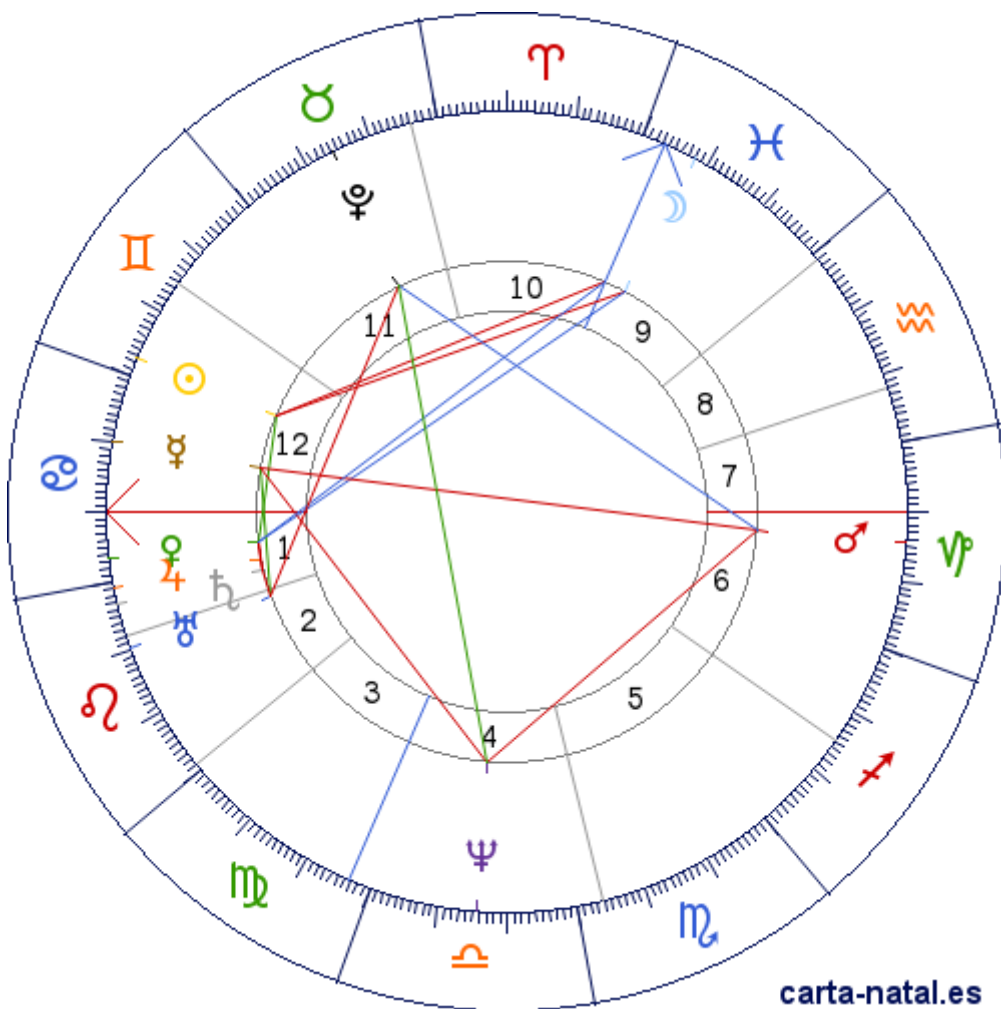

Carta natal

Blaise Pascal

19/06/1623 06:00:00 (LMT)
19/06/1623 05:47:39 UT

45:46:47N 03:05:11E

Tropical/geocéntrico
Carta eclíptica
Casas: Placidus

ARMC: 357°02'35.22084"

carta-natal.es

Generalidades

Casas (Placidus)

C 1 (AC)	♌	19°56'07"
C 2	♍	07°53'21"
C 3	♎	29°02'46"
C 4	♏	26°46'36"
C 5	♐	03°47'49"
C 6	♑	15°15'12"
C 7	♒	19°56'07"
C 8	♓	07°53'21"
C 9	♈	29°02'46"
C 10 (MC)	♉	26°46'36"
C 11	♊	03°47'49"
C 12	♋	15°15'12"

Planetas

☉	♌	27°23'27"	12
☾	♈	21°54'30"	9
☿	♌	09°44'39"	12
♀	♌	26°40'59"	1
♂	♑	15°37'36" <u>R</u>	6
♃	♌	00°46'49"	1
♄	♌	03°15'31"	1
♅	♏	09°45'41"	2
♆	♏	15°33'26" <u>R</u>	4
♇	♌	15°42'49"	11

Aspectos

☉	90°	☾	5.48° (A)
☉	30°	♀	0.71° (A)
☉	90°	MC	0.61° (A)
☾	120°	♀	4.77° (A)
♀	180°	♂	5.88° (A)
♀	30°	♃	0.02° (A)
♀	90°	♄	5.81° (A)
♀	0°	♃	4.1° (A)
♀	0°	♄	6.58° (A)
♀	120°	MC	0.09° (S)
♂	90°	♄	0.07° (A)
♂	120°	♀	0.09° (S)
♃	0°	♄	2.48° (A)
♄	0°	♅	6.5° (A)
♅	90°	♀	5.95° (A)