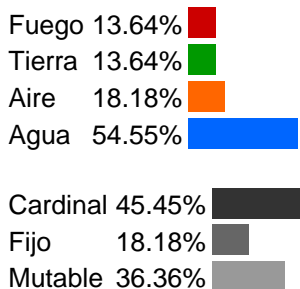

Carta natal

Blaise Pascal

19/06/1623 06:00:00 (LMT)
19/06/1623 05:47:39 UT

45:46:47N 03:05:11E

Tropical/geocéntrico
Carta eclíptica
Casas: Placidus

ARMC: 357°02'35.22084"

carta-natal.es

Generalidades

Casas (Placidus)

C 1 (AC)	♌	19°56'07"
C 2	♍	07°53'21"
C 3	♎	29°02'46"
C 4	♏	26°46'36"
C 5	♐	03°47'49"
C 6	♑	15°15'12"
C 7	♒	19°56'07"
C 8	♓	07°53'21"
C 9	♈	29°02'46"
C 10 (MC)	♉	26°46'36"
C 11	♊	03°47'49"
C 12	♋	15°15'12"

Planetas

☉	♌	27°23'27"	12
☾	♈	21°54'30"	9
☿	♌	09°44'39"	12
♀	♌	26°40'59"	1
♂	♑	15°37'36" <u>R</u>	6
♃	♌	00°46'49"	1
♄	♌	03°15'31"	1
♅	♏	09°45'41"	2
♆	♏	15°33'26" <u>R</u>	4
♇	♌	15°42'49"	11

Aspectos

☉	90°	☾	5.48° (A)
☉	30°	♀	0.71° (A)
☉	90°	MC	0.61° (A)
☾	120°	♀	4.77° (A)
♀	180°	♂	5.88° (A)
♀	30°	♃	0.02° (A)
♀	90°	♄	5.81° (A)
♀	0°	♃	4.1° (A)
♀	0°	♄	6.58° (A)
♀	120°	MC	0.09° (S)
♂	90°	♄	0.07° (A)
♂	120°	♀	0.09° (S)
♃	0°	♄	2.48° (A)
♄	0°	♅	6.5° (A)
♅	90°	♀	5.95° (A)