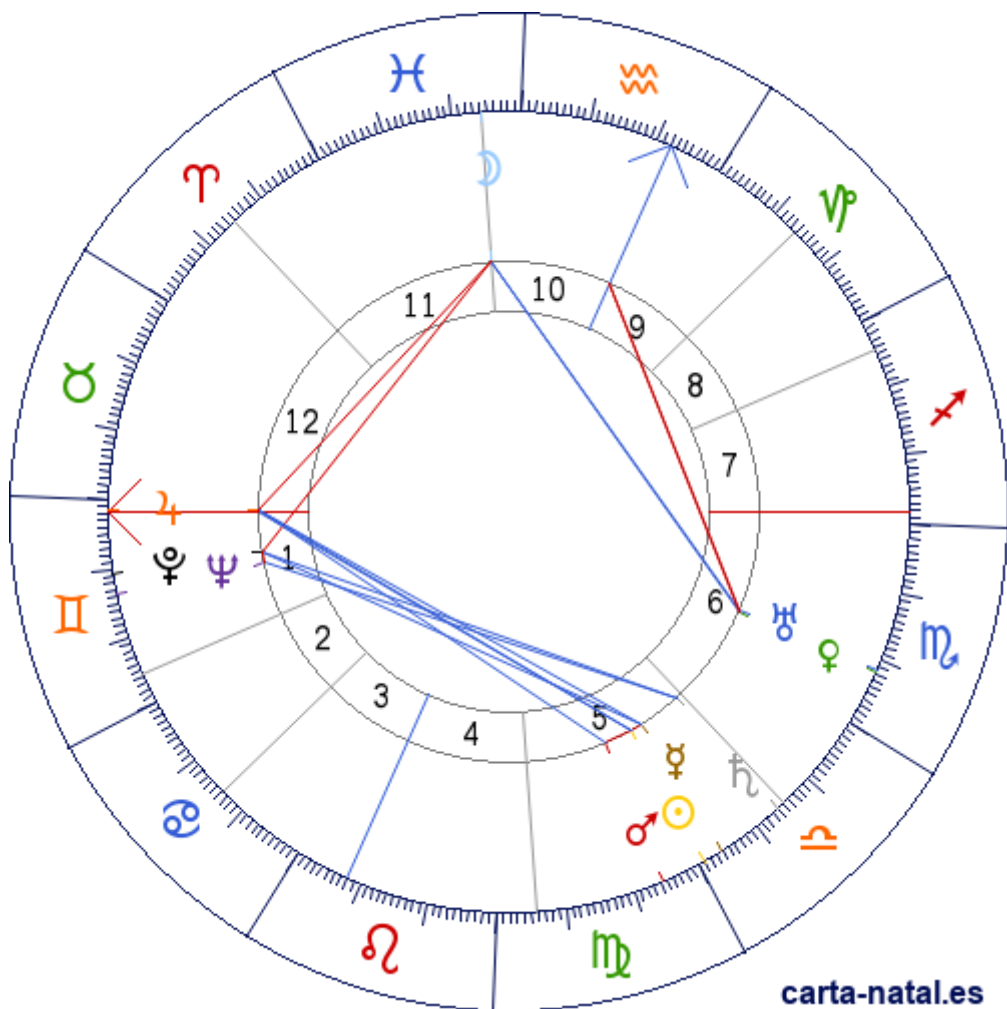

Carta natal

Carles Riba

23/09/1893 20:30:00 (LMT)

23/09/1893 20:21:22 UT

41:23:20N 02:09:32E

Tropical/geocéntrico

Carta eclíptica

Casas: Placidus

ARMC: 310°24'3.36492"

carta-natal.es