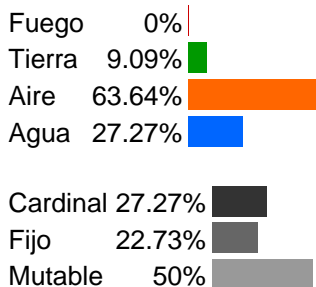

Carta natal

Carles Riba

23/09/1893 20:30:00 (LMT)

23/09/1893 20:21:22 UT

41:23:20N 02:09:32E

Tropical/geocéntrico

Carta eclíptica

Casas: Placidus

ARMC: 310°24'3.36492"

carta-natal.es

Generalidades

Casas (Placidus)

C 1 (AC)	♊	01°46'47"
C 2	♊	25°43'11"
C 3	♌	16°09'33"
C 4	♌	07°58'54"
C 5	♍	05°48'56"
C 6	♍	15°07'05"
C 7	♎	01°46'47"
C 8	♎	25°43'11"
C 9	♏	16°09'33"
C 10 (MC)	♏	07°58'54"
C 11	♐	05°48'56"
C 12	♐	15°07'05"