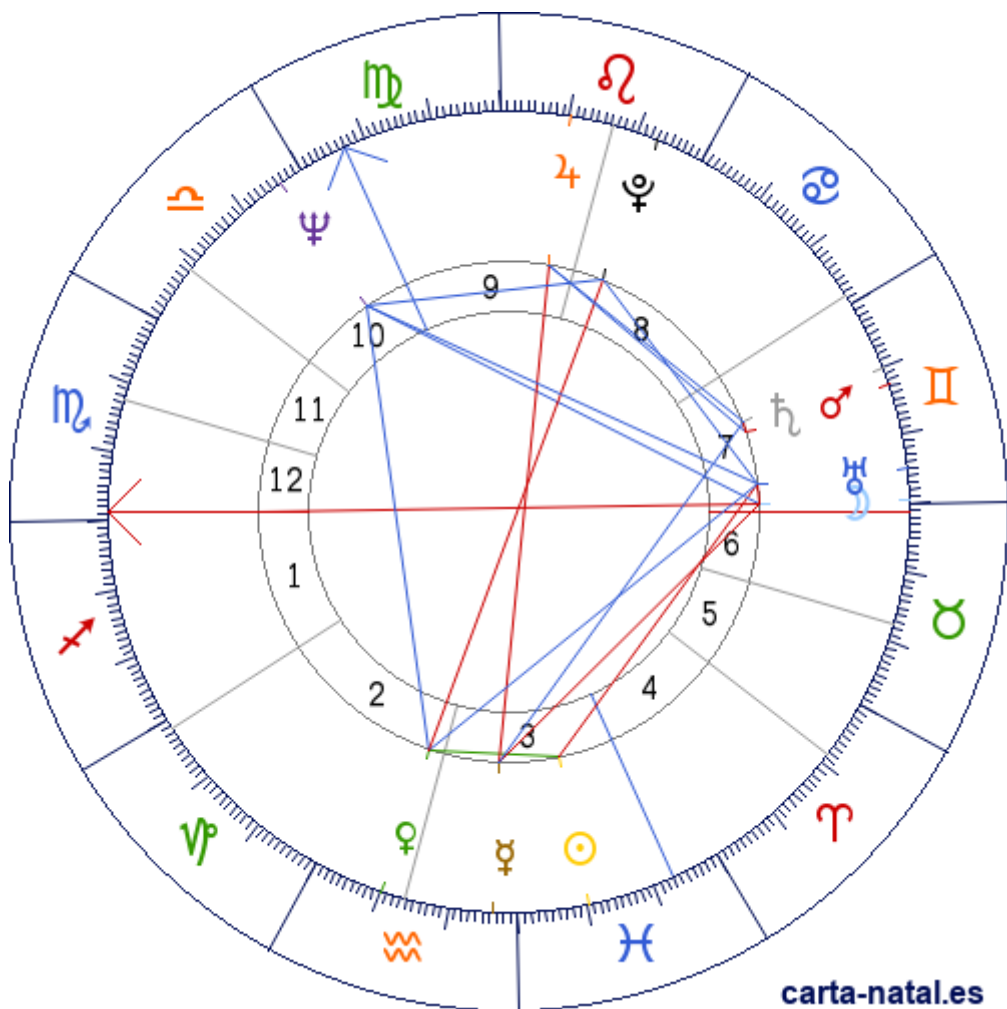

**Carta natal**

**Roger Daltrey**

01/03/1944 02:00:00 (BST)

01/03/1944 01:00:00 UT

51:30:31N 00:07:33W

Tropical/geocéntrico

Carta eclíptica

Casas: Placidus

ARMC: 173°35'14.93088"

carta-natal.es

Generalidades

Casas (Placidus)

C 1 (AC)	♈	28°45'31"
C 2	♉	01°26'04"
C 3	♊	13°43'35"
C 4	♋	23°00'57"
C 5	♌	21°38'35"
C 6	♍	12°22'24"
C 7	♎	28°45'31"
C 8	♏	01°26'04"
C 9	♐	13°43'35"
C 10 (MC)	♑	23°00'57"
C 11	♒	21°38'35"
C 12	♓	12°22'24"

Planetas

☉	♈	10°20'12"	3
☾	♌	00°29'52"	7
☿	♏	26°30'30"	3
♀	♏	10°14'43"	2 » 3
♂	♌	17°21'22"	7
♃	♏	19°46'23" <u>R</u>	9
♅	♌	19°45'56"	7
♆	♌	04°57'42"	7
♇	♏	03°29'02" <u>R</u>	10
♁	♏	06°53'37" <u>R</u>	8

Aspectos

☉	30°	♀	0.09° (A)
☉	90°	♁	5.38° (S)
☾	90°	♀	3.99° (S)
☾	0°	♁	4.46° (A)
☾	120°	♃	2.99° (A)
☾	180°	AC	1.74° (A)
♀	180°	♃	6.74° (S)
♀	120°	♅	6.74° (S)
♀	120°	♁	5.28° (S)
♀	120°	♃	6.76° (S)
♀	180°	♁	3.35° (S)
♂	60°	♃	2.42° (A)
♂	0°	♅	2.41° (A)
♃	60°	♅	0.01° (A)
♁	120°	♃	1.48° (S)