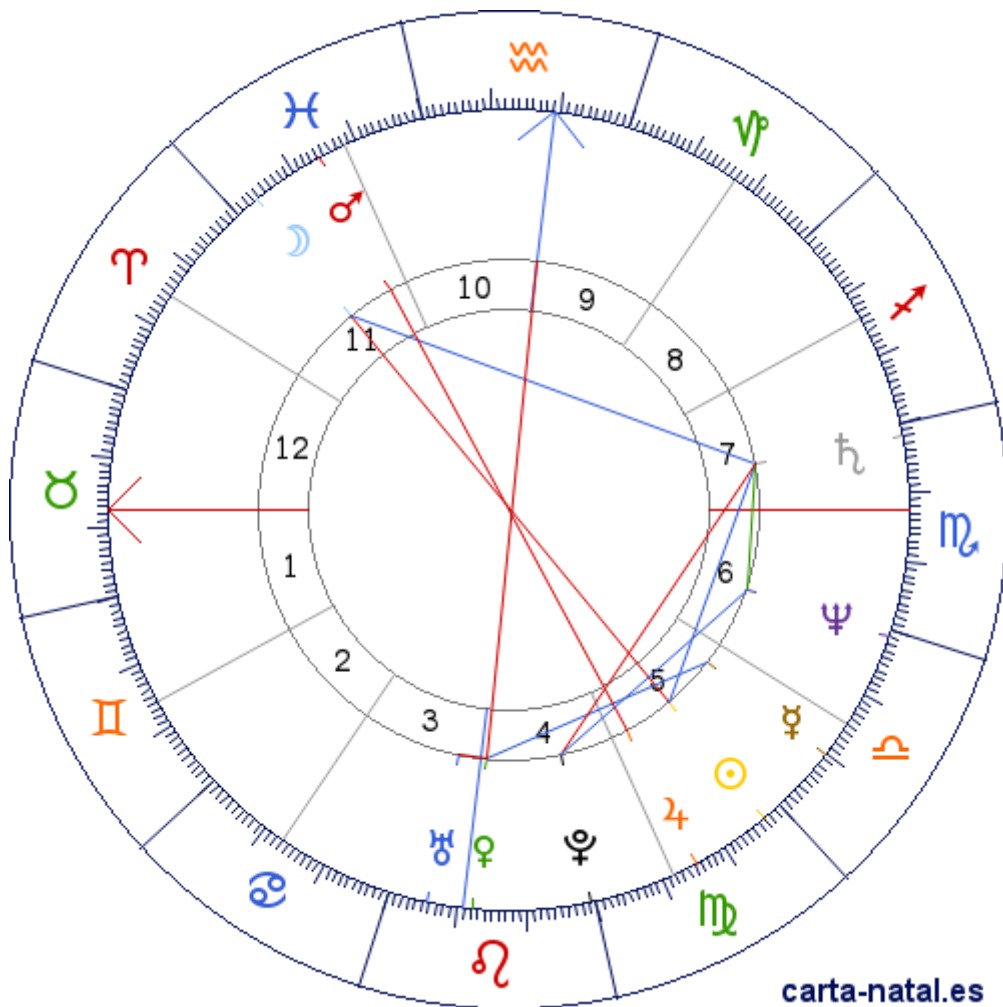

Carta natal

Amparo Grisales

19/09/1956 21:00:00 (/05)
20/09/1956 02:00:00 UT

05:04:08N 75:31:03W

Tropical/geocéntrico
Carta eclíptica
Casas: Placidus

ARMC: 313°25'22.79352"

carta-natal.es

Generalidades

Casas (Placidus)

C 1 (AC)	♈	17°26'47"
C 2	♉	16°02'31"
C 3	♊	13°00'36"
C 4	♋	10°58'03"
C 5	♌	11°47'46"
C 6	♍	14°57'31"
C 7	♎	17°26'47"
C 8	♏	16°02'31"
C 9	♐	13°00'36"
C 10 (MC)	♑	10°58'03"
C 11	♒	11°47'46"
C 12	♓	14°57'31"

Planetas

☉	♌	27°04'59"	5
☾	♋	26°26'45"	11
☿	♎	09°49'16" <u>R</u>	5
♀	♏	12°13'53"	4
♂	♋	15°45'19" <u>R</u>	11
♃	♌	15°24'54"	5
♅	♎	28°12'35"	7
♆	♏	05°45'22"	3
♇	♎	28°57'26"	6
♁	♏	29°13'57"	4

Aspectos

☉	180°	☾	0.64° (A)
☉	60°	♅	1.13° (A)
☾	120°	♅	1.76° (A)
♀	60°	♀	2.41° (S)
♀	0°	♁	6.48° (S)
♀	180°	MC	1.26° (A)
♂	180°	♃	0.34° (A)
♅	30°	♁	0.75° (A)
♅	90°	♁	1.02° (A)
♁	60°	♁	0.28° (A)