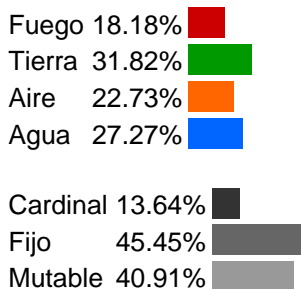

Carta natal

Amparo Grisales

19/09/1956 21:00:00 (/05)
20/09/1956 02:00:00 UT

05:04:08N 75:31:03W

Tropical/geocéntrico
Carta eclíptica
Casas: Placidus

ARMC: 313°25'22.79352"

carta-natal.es

Generalidades

Casas (Placidus)

C 1 (AC)	♈	17°26'47"
C 2	♉	16°02'31"
C 3	♊	13°00'36"
C 4	♋	10°58'03"
C 5	♌	11°47'46"
C 6	♍	14°57'31"
C 7	♎	17°26'47"
C 8	♏	16°02'31"
C 9	♐	13°00'36"
C 10 (MC)	♑	10°58'03"
C 11	♒	11°47'46"
C 12	♓	14°57'31"

Planetas

☉	♌	27°04'59"	5
☾	♋	26°26'45"	11
☿	♎	09°49'16" <u>R</u>	5
♀	♏	12°13'53"	4
♂	♋	15°45'19" <u>R</u>	11
♃	♌	15°24'54"	5
♅	♎	28°12'35"	7
♆	♏	05°45'22"	3
♇	♎	28°57'26"	6
♁	♏	29°13'57"	4

Aspectos

☉	180°	☾	0.64° (A)
☉	60°	♅	1.13° (A)
☾	120°	♅	1.76° (A)
♀	60°	♀	2.41° (S)
♀	0°	♁	6.48° (S)
♀	180°	MC	1.26° (A)
♂	180°	♃	0.34° (A)
♅	30°	♁	0.75° (A)
♅	90°	♁	1.02° (A)
♁	60°	♁	0.28° (A)