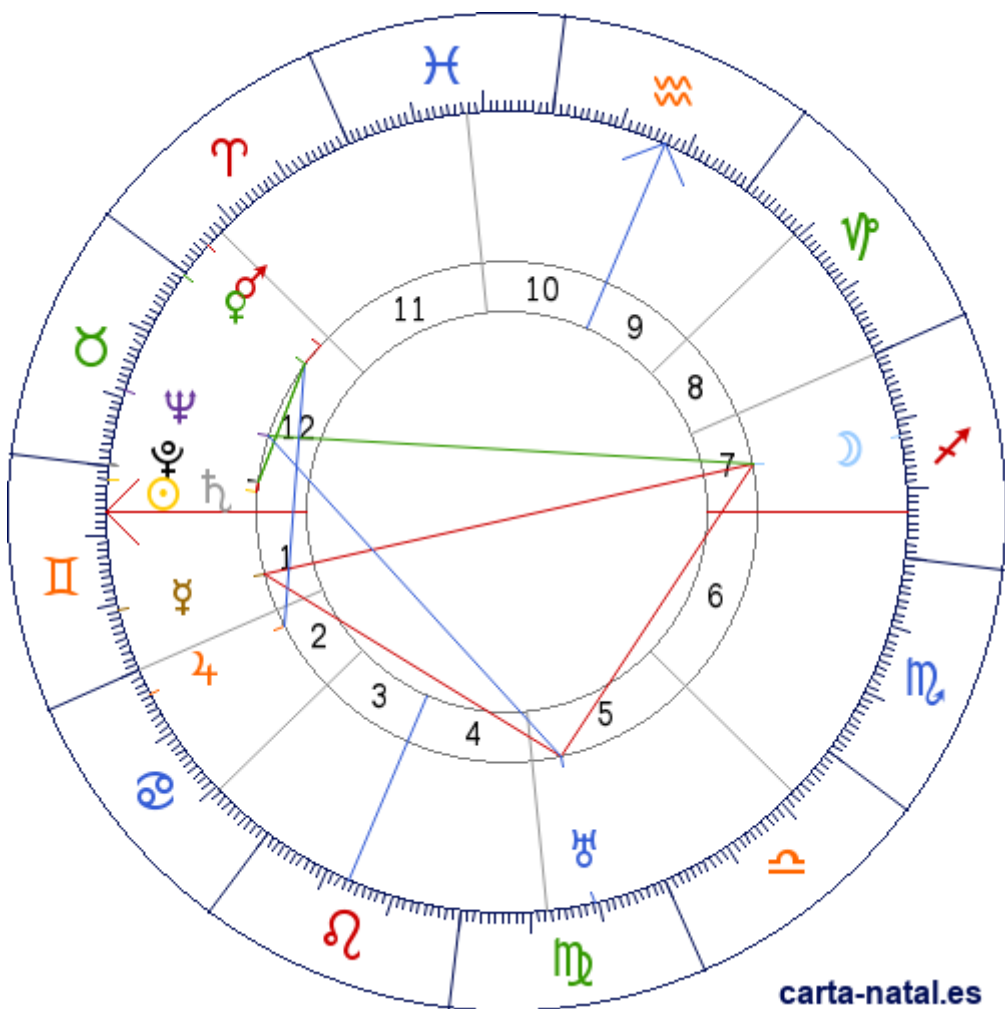

Carta natal

Douglas Fairbanks

23/05/1883 05:00:00 (LMT)

23/05/1883 11:59:56 UT

39:44:21N 104:59:05W

Tropical/geocéntrico

Carta eclíptica

Casas: Placidus

ARMC: 315°45'19.65384"

carta-natal.es

Generalidades

Casas (Placidus)

C 1 (AC)	♌	06°39'12"
C 2	♌	29°51'43"
C 3	♎	20°34'37"
C 4	♏	13°17'11"
C 5	♍	12°27'53"
C 6	♋	22°18'06"
C 7	♈	06°39'12"
C 8	♈	29°51'43"
C 9	♏	20°34'37"
C 10 (MC)	♎	13°17'11"
C 11	♌	12°27'53"
C 12	♈	22°18'06"

Planetas

☉	♌	01°58'30"	12
☾	♈	17°30'58"	7
♀	♌	20°48'42"	1
♀	♌	00°25'40"	12
♂	♈	24°58'20"	12
♃	♎	03°41'04"	2
♁	♌	29°51'47"	12
♁	♍	19°13'01" <u>E</u>	5
♁	♌	19°02'27"	12
♀	♌	29°47'06"	12

Aspectos

☉	0°	♁	2.11° (S)
☉	0°	♀	2.19° (S)
☾	180°	♀	3.3° (A)
☾	90°	♁	1.7° (A)
☾	150°	♁	1.52° (A)
♀	90°	♁	1.59° (S)
♀	0°	♂	5.46° (S)
♀	60°	♃	3.26° (A)
♀	30°	♁	0.56° (S)
♀	30°	♀	0.64° (S)
♁	0°	♀	0.08° (S)
♁	120°	♁	0.18° (A)