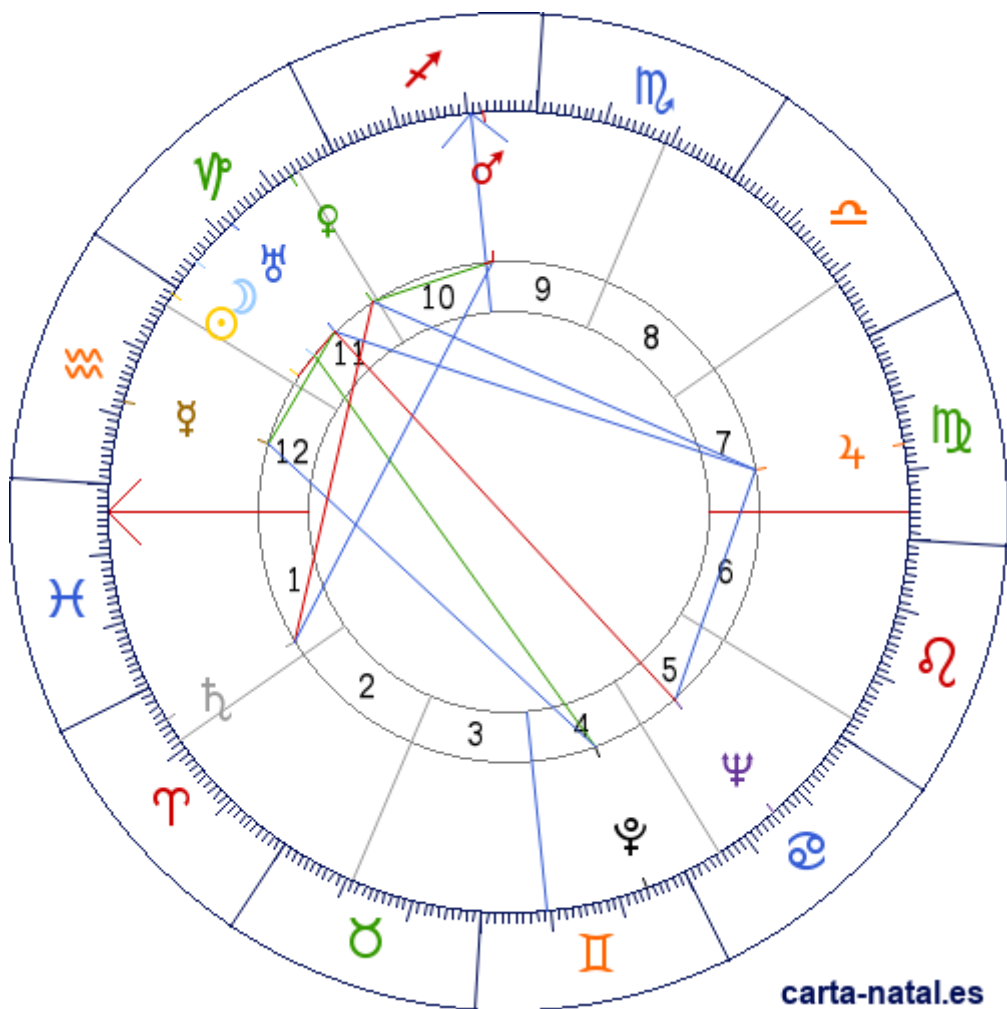

**Carta natal**

**Carlos Luis Fallas**

21/01/1909 08:30:00 (SJMT)

21/01/1909 14:06:13 UT

10:01:00N 84:13:00W

Tropical/geocéntrico

Carta eclíptica

Casas: Placidus

ARMC: 247°37'56.40816"

carta-natal.es

Generalidades

Fuego 22.73%

Tierra 31.82%

Aire 27.27%

Agua 18.18%

Cardinal 36.36%

Fijo 22.73%

Mutable 40.91%

**Casas (Placidus)**

C 1 (AC) ♈ 03°56'15"

C 2 ♉ 08°45'18"

C 3 ♊ 10°58'20"

C 4 ♋ 09°19'03"

C 5 ♌ 05°40'10"

♆ ♏ 15°18'06"R 5

♇ ♎ 24°10'51"R 4

**Aspectos**

♁ 0° ☾ 5.78° (A)

☾ 0° ♃ 7.35° (S)

☾ 150° ♀ 0.97° (S)

♀ 30° ♃ 0.19° (S)

♀ 120° ♀ 6.19° (A)